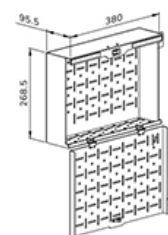

FL50S-825BL1

NEOMOUNTS SUPPORTO DA PAVIMENTO

Neomounts

Measuring unit: mm