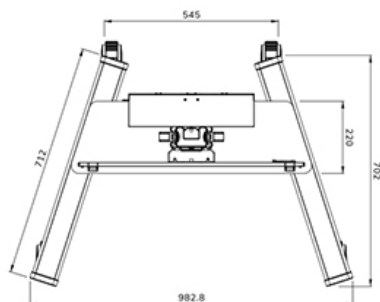

FUNZIONALITÀ

Tipologia	Fisso
Regolazione altezza	104-157 cm
Chiudibile	Chiudibile - Lucchetto NON incluso
Inclinazione (gradi)	+0°, -5°
Altezza	175 cm
Larghezza	90,3 cm
Profondità	70,2 cm
Tipo di regolazione	Manuale

Neomounts

Neomounts

Neomounts FL50S-825BL1 supporto mobile da pavimento per schermi da 37-75" - Nero

Neomounts FL50S-825BL1 MOVE Up è una piantana mobile per schermi piatti fino a 75" con una capacità di peso massima di 70 kg. La piantana è regolabile manualmente in altezza (104-157 cm), così come la testa della staffa. È incluso un vano chiudibile con serratura e ventilato, opzionale per l'installazione (sia in verticale che in orizzontale).

Il carrello MOVE Up è dotato di pratiche maniglie e di quattro solide ruote a doppio bloccaggio da 10 cm che consentono di spostare e utilizzare il supporto da pavimento ovunque si desideri. Grazie alle grandi ruote, la mobilità del FL50S-825BL1 risulta facile anche sui tappeti o imperfezioni del piano. L'ingegnoso sistema interno di gestione dei cavi è dotato di diverse entrate e uscite per un uso flessibile (in alto, al centro dove è posizionato il lettore multimediale e in fondo al carrello) e nasconde e instrada i cavi dalla piantana allo schermo. La piantana è dotata di una pratica staffa per la gestione dei cavi sul retro. Inoltre, nella parte inferiore del carrello è disponibile uno spazio con fori di fissaggio per l'installazione di una ciabatta. L'FL50S-825WH1 è imballato in modo compatto per ottimizzare il trasporto e lo stoccaggio.

FL50S-825BL1

NEOMOUNTS SUPPORTO DA PAVIMENTO

Neomounts

Measuring unit: mm