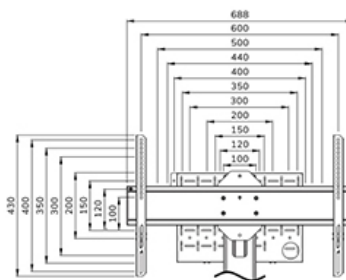

FL50S-825BL1

NEOMOUNTS SUPPORTO DA PAVIMENTO

Neomounts

Measuring unit: mm