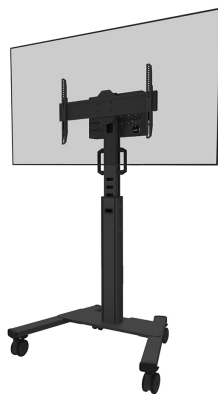

FL50S-825BL1

NEOMOUNTS SUPPORTO DA PAVIMENTO

SPECIFICAZIONI

GENERALE

Dim. min. schermo*	37 inch
Dim. max. schermo*	75 inch
Peso minimo	0 kg (per schermo)
Peso massimo	70 kg (per schermo)
Schermi	1
Minimo VESA	100x100 mm
Massimo VESA	600x400 mm

FUNZIONALITÀ

Tipologia	Fisso
Regolazione altezza	104-157 cm
Chiudibile	Chiudibile - Lucchetto NON incluso
Inclinazione (gradi)	+0°, -5°
Altezza	175 cm
Larghezza	90,3 cm
Profondità	70,2 cm
Tipo di regolazione	Manuale

Neomounts

Neomounts

Neomounts FL50S-825BL1 supporto mobile da pavimento per schermi da 37-75" - Nero

Neomounts FL50S-825BL1 MOVE Up è una piantana mobile per schermi piatti fino a 75" con una capacità di peso massima di 70 kg. La piantana è regolabile manualmente in altezza (104-157 cm), così come la testa della staffa. È incluso un vano chiudibile con serratura e ventilato, opzionale per l'installazione (sia in verticale che in orizzontale).

Il carrello MOVE Up è dotato di pratiche maniglie e di quattro solide ruote a doppio bloccaggio da 10 cm che consentono di spostare e utilizzare il supporto da pavimento ovunque si desideri. Grazie alle grandi ruote, la mobilità del FL50S-825BL1 risulta facile anche sui tappeti o imperfezioni del piano. L'ingegnoso sistema interno di gestione dei cavi è dotato di diverse entrate e uscite per un uso flessibile (in alto, al centro dove è posizionato il lettore multimediale e in fondo al carrello) e nasconde e instrada i cavi dalla piantana allo schermo. La piantana è dotata di una pratica staffa per la gestione dei cavi sul retro. Inoltre, nella parte inferiore del carrello è disponibile uno spazio con fori di fissaggio per l'installazione di una ciabatta. L'FL50S-825WH1 è imballato in modo compatto per ottimizzare il trasporto e lo stoccaggio.