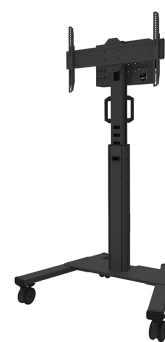

FL50S-825BL1

NEOMOUNTS SUPPORTO DA PAVIMENTO

SPECIFICAZIONI

GENERALE

Dim. min. schermo*	37 inch
Dim. max. schermo*	75 inch
Peso minimo	0 kg (per schermo)
Peso massimo	70 kg (per schermo)
Schermi	1
Minimo VESA	100x100 mm
Massimo VESA	600x400 mm

FUNZIONALITÀ

Tipologia	Fisso
Regolazione altezza	104-157 cm
Chiudibile	Chiudibile - Lucchetto NON incluso
Inclinazione (gradi)	+0°, -5°
Altezza	175 cm
Larghezza	90,3 cm
Profondità	70,2 cm
Tipo di regolazione	Manuale

Neomounts

Neomounts

Neomounts FL50S-825BL1 supporto mobile da pavimento per schermi da 37-75" - Nero

Neomounts FL50S-825BL1 MOVE Up è una piantana mobile per schermi piatti fino a 75" con una capacità di peso massima di 70 kg. La piantana è regolabile manualmente in altezza (104-157 cm), così come la testa della staffa. È incluso un vano chiudibile con serratura e ventilato, opzionale per l'installazione (sia in verticale che in orizzontale).

Il carrello MOVE Up è dotato di pratiche maniglie e di quattro solide ruote a doppio bloccaggio da 10 cm che consentono di spostare e utilizzare il supporto da pavimento ovunque si desideri. Grazie alle grandi ruote, la mobilità del FL50S-825BL1 risulta facile anche sui tappeti o imperfezioni del piano. L'ingegnoso sistema interno di gestione dei cavi è dotato di diverse entrate e uscite per un uso flessibile (in alto, al centro dove è posizionato il lettore multimediale e in fondo al carrello) e nasconde e instrada i cavi dalla piantana allo schermo. La piantana è dotata di una pratica staffa per la gestione dei cavi sul retro. Inoltre, nella parte inferiore del carrello è disponibile uno spazio con fori di fissaggio per l'installazione di una ciabatta. L'FL50S-825WH1 è imballato in modo compatto per ottimizzare il trasporto e lo stoccaggio.