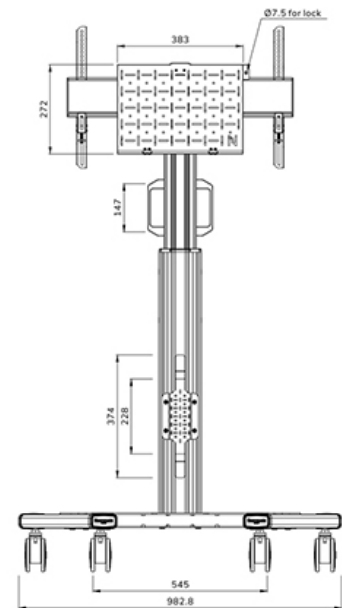

FUNZIONALITÀ

Tipologia	Fisso
Regolazione altezza	104-157 cm
Chiudibile	Chiudibile - Lucchetto NON incluso
Inclinazione (gradi)	+0°, -5°
Altezza	175 cm
Larghezza	90,3 cm
Profondità	70,2 cm
Tipo di regolazione	Manuale

Il carrello MOVE Up è dotato di pratiche maniglie e di quattro solide ruote a doppio bloccaggio da 10 cm che consentono di spostare e utilizzare il supporto da pavimento ovunque si desideri. Grazie alle grandi ruote, la mobilità del FL50S-825BL1 risulta facile anche sui tappeti o imperfezioni del piano. L'ingegnoso sistema interno di gestione dei cavi è dotato di diverse entrate e uscite per un uso flessibile (in alto, al centro dove è posizionato il lettore multimediale e in fondo al carrello) e nasconde e instrada i cavi dalla piantana allo schermo. La piantana è dotata di una pratica staffa per la gestione dei cavi sul retro. Inoltre, nella parte inferiore del carrello è disponibile uno spazio con fori di fissaggio per l'installazione di una ciabatta. L'FL50S-825WH1 è imballato in modo compatto per ottimizzare il trasporto e lo stoccaggio.

Il kit AFLS-825BL1 per videobar e multimedia è disponibile come opzione e consente di installare sul carrello un ripiano separato per cam e dispositivi multimediali. Il kit include un adattatore per la barra Logitech Rally (Mini). Inoltre, il ripiano multimediale è adatto all'installazione, ad esempio, del Logitech Tap.

FL50S-825BL1

NEOMOUNTS SUPPORTO DA PAVIMENTO

Neomounts

Measuring unit: mm