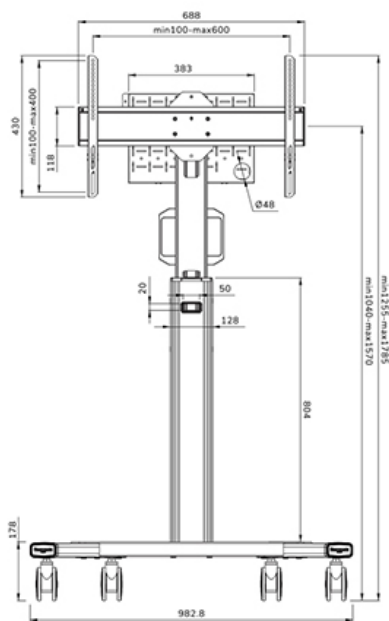

FL50S-825BL1

NEOMOUNTS SUPPORTO DA PAVIMENTO

SPECIFICAZIONI

GENERALE

Dim. min. schermo*	37 inch
Dim. max. schermo*	75 inch
Peso minimo	0 kg (per schermo)
Peso massimo	70 kg (per schermo)
Schermi	1
Minimo VESA	100x100 mm
Massimo VESA	600x400 mm

FUNZIONALITÀ

Tipologia	Fisso
Regolazione altezza	104-157 cm
Chiudibile	Chiudibile - Lucchetto NON incluso
Inclinazione (gradi)	+0°, -5°
Altezza	175 cm
Larghezza	90,3 cm
Profondità	70,2 cm
Tipo di regolazione	Manuale

Il carrello MOVE Up è dotato di pratiche maniglie e di quattro solide ruote a doppio bloccaggio da 10 cm che consentono di spostare e utilizzare il supporto da pavimento ovunque si desideri. Grazie alle grandi ruote, la mobilità del FL50S-825BL1 risulta facile anche sui tappeti o imperfezioni del piano. L'ingegnoso sistema interno di gestione dei cavi è dotato di diverse entrate e uscite per un uso flessibile (in alto, al centro dove è posizionato il lettore multimediale e in fondo al carrello) e nasconde e instrada i cavi dalla piantana allo schermo. La piantana è dotata di una pratica staffa per la gestione dei cavi sul retro. Inoltre, nella parte inferiore del carrello è disponibile uno spazio con fori di fissaggio per l'installazione di una ciabatta. L'FL50S-825WH1 è imballato in modo compatto per ottimizzare il trasporto e lo stoccaggio.

FL50S-825BL1

NEOMOUNTS SUPPORTO DA PAVIMENTO

Neomounts

Measuring unit: mm