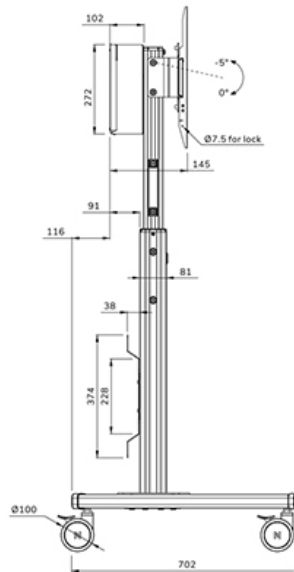

FUNZIONALITÀ

Tipologia	Fisso
Regolazione altezza	104-157 cm
Chiudibile	Chiudibile - Lucchetto NON incluso
Inclinazione (gradi)	+0°, -5°
Altezza	175 cm
Larghezza	90,3 cm
Profondità	70,2 cm
Tipo di regolazione	Manuale

Il carrello MOVE Up è dotato di pratiche maniglie e di quattro solide ruote a doppio bloccaggio da 10 cm che consentono di spostare e utilizzare il supporto da pavimento ovunque si desideri. Grazie alle grandi ruote, la mobilità del FL50S-825BL1 risulta facile anche sui tappeti o imperfezioni del piano. L'ingegnoso sistema interno di gestione dei cavi è dotato di diverse entrate e uscite per un uso flessibile (in alto, al centro dove è posizionato il lettore multimediale e in fondo al carrello) e nasconde e instrada i cavi dalla piantana allo schermo. La piantana è dotata di una pratica staffa per la gestione dei cavi sul retro. Inoltre, nella parte inferiore del carrello è disponibile uno spazio con fori di fissaggio per l'installazione di una ciabatta. L'FL50S-825WH1 è imballato in modo compatto per ottimizzare il trasporto e lo stoccaggio.

FL50S-825BL1

NEOMOUNTS SUPPORTO DA PAVIMENTO

Neomounts

Measuring unit: mm