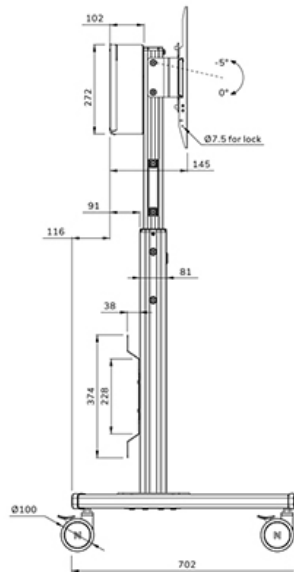

FUNCTIONALITEIT

| | |
|-------------------|-------------------------------------------------|
| Type | Vlak |
| Hoogteverstelling | 104-157 cm |
| Vergrendelbaar | Vergrendelbaar - Hangslot niet inbegrepen |
| Kantelen (graden) | +0°, -5° |
| Hoogte | 175 cm |
| Breedte | 90,3 cm |
| Diepte | 70,2 cm |
| Verstellingstype | Manueel |

Neomounts

Neomounts

Neomounts FL50S-825BL1 mobiele vloersteun voor 37-75" schermen - Zwart

De Neomounts FL50S-825BL1 MOVE Up is een mobiele vloersteun voor flat screens tot 75" met een maximaal draagvermogen van 70 kg. De vloersteun is manueel in hoogte verstelbaar (104-157 cm), evenals de beugelkop. Een afsluitbaar, geventileerd hardware compartiment is inbegrepen en optioneel voor installatie (zowel portrait als landscape).

De MOVE Up trolley is voorzien van praktische handgrepen en vier stevige dubbele 10 cm zwenkwielen met rem, waarmee de trolley eenvoudig verplaatst kan worden en gebruikt waar je maar wilt. Dankzij de grote zwenkwielen vormen drempels of tapijten geen uitdaging voor de FL50S-825BL1. Het slimme interne kabelbeheersysteem heeft diverse in- en uitgangen voor flexibel gebruik (boven, in het midden waar de mediaspeler is geplaatst en onder de trolley) en verbergt en leidt de kabels van de vloersteun naar het scherm. De vloersteun heeft een praktische kabelmanagementbeugel aan de achterzijde, voor eenvoudige en veilige verplaatsing. Bovendien is aan de onderkant van de trolley een ruimte met tie-wrapgaten aanwezig voor de installatie van een stekkerdoos. De FL50S-825BL1 is compact verpakt voor geoptimaliseerd transport en opslag.

FL50S-825BL1

NEOMOUNTS VLOERSTEUN

Neomounts

Measuring unit: mm