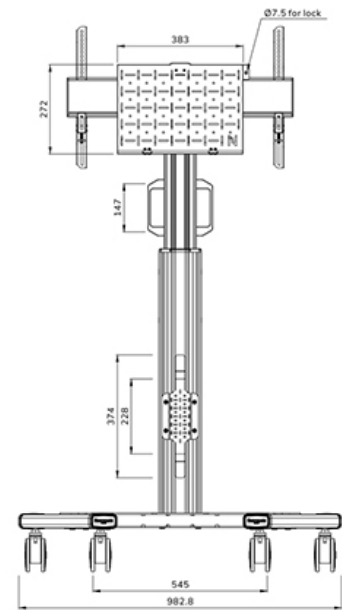

FUNCTIONALITEIT

| | |
|-------------------|-------------------------------------------------|
| Type | Vlak |
| Hoogteverstelling | 104-157 cm |
| Vergrendelbaar | Vergrendelbaar - Hangslot niet inbegrepen |
| Kantelen (graden) | +0°, -5° |
| Hoogte | 175 cm |
| Breedte | 90,3 cm |
| Diepte | 70,2 cm |
| Verstellingstype | Manueel |

Neomounts

Neomounts

Neomounts FL50S-825BL1 mobiele vloersteun voor 37-75" schermen - Zwart

De Neomounts FL50S-825BL1 MOVE Up is een mobiele vloersteun voor flat screens tot 75" met een maximaal draagvermogen van 70 kg. De vloersteun is manueel in hoogte verstelbaar (104-157 cm), evenals de beugelkop. Een afsluitbaar, geventileerd hardware compartiment is inbegrepen en optioneel voor installatie (zowel portrait als landscape).

De MOVE Up trolley is voorzien van praktische handgrepen en vier stevige dubbele 10 cm zwenkwielen met rem, waarmee de trolley eenvoudig verplaatst kan worden en gebruikt waar je maar wilt. Dankzij de grote zwenkwielen vormen drempels of tapijten geen uitdaging voor de FL50S-825BL1. Het slimme interne kabelbeheersysteem heeft diverse in- en uitgangen voor flexibel gebruik (boven, in het midden waar de mediaspeler is geplaatst en onder de trolley) en verbergt en leidt de kabels van de vloersteun naar het scherm. De vloersteun heeft een praktische kabelmanagementbeugel aan de achterzijde, voor eenvoudige en veilige verplaatsing. Bovendien is aan de onderkant van de trolley een ruimte met tie-wrapgaten aanwezig voor de installatie van een stekkerdoos. De FL50S-825BL1 is compact verpakt voor geoptimaliseerd transport en opslag.

FL50S-825BL1

NEOMOUNTS VLOERSTEUN

Neomounts

Measuring unit: mm