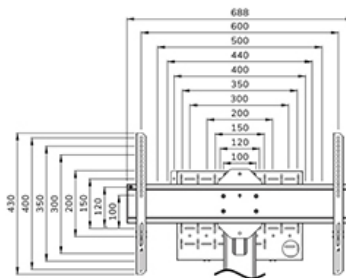

FUNCTIONALITEIT

| | |
|-------------------|-------------------------------------------------|
| Type | Vlak |
| Hoogteverstelling | 104-157 cm |
| Vergrendelbaar | Vergrendelbaar - Hangslot niet inbegrepen |
| Kantelen (graden) | +0°, -5° |
| Hoogte | 175 cm |
| Breedte | 90,3 cm |
| Diepte | 70,2 cm |
| Verstellingstype | Manueel |

Neomounts

Neomounts

Neomounts FL50S-825BL1 mobiele vloersteun voor 37-75" schermen - Zwart

De Neomounts FL50S-825BL1 MOVE Up is een mobiele vloersteun voor flat screens tot 75" met een maximaal draagvermogen van 70 kg. De vloersteun is manueel in hoogte verstelbaar (104-157 cm), evenals de beugelkop. Een afsluitbaar, geventileerd hardware compartiment is inbegrepen en optioneel voor installatie (zowel portrait als landscape).

De MOVE Up trolley is voorzien van praktische handgrepen en vier stevige dubbele 10 cm zwenkwielen met rem, waarmee de trolley eenvoudig verplaatst kan worden en gebruikt waar je maar wilt. Dankzij de grote zwenkwielen vormen drempels of tapijten geen uitdaging voor de FL50S-825BL1. Het slimme interne kabelbeheersysteem heeft diverse in- en uitgangen voor flexibel gebruik (boven, in het midden waar de mediaspeler is geplaatst en onder de trolley) en verbergt en leidt de kabels van de vloersteun naar het scherm. De vloersteun heeft een praktische kabelmanagementbeugel aan de achterzijde, voor eenvoudige en veilige verplaatsing. Bovendien is aan de onderkant van de trolley een ruimte met tie-wrapgaten aanwezig voor de installatie van een stekkerdoos. De FL50S-825BL1 is compact verpakt voor geoptimaliseerd transport en opslag.

FL50S-825BL1

NEOMOUNTS VLOERSTEUN

Neomounts

Measuring unit: mm