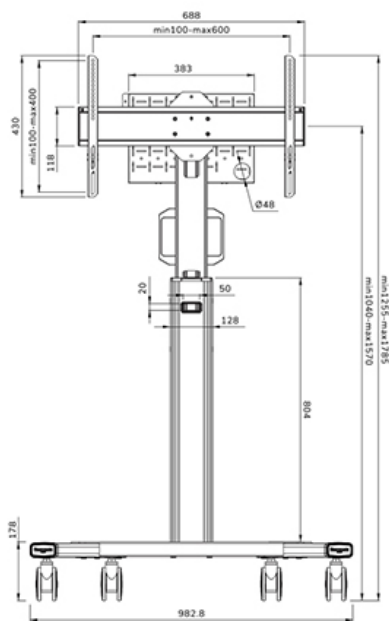

FL50S-825BL1

NEOMOUNTS VLOERSTEUN

SPECIFICATIES

ALGEMEEN

| | |
|--------------------|--------------------|
| Min. beeldformaat* | 37 inch |
| Max. beeldformaat* | 75 inch |
| Min. draagvermogen | 0 kg (per scherm) |
| Max. draagvermogen | 70 kg (per scherm) |
| Schermen | 1 |
| VESA minimaal | 100x100 mm |
| VESA maximaal | 600x400 mm |

FUNCTIONALITEIT

| | |
|-------------------|-------------------------------------------------|
| Type | Vlak |
| Hoogteverstelling | 104-157 cm |
| Vergrendelbaar | Vergrendelbaar - Hangslot niet inbegrepen |
| Kantelen (graden) | +0°, -5° |
| Hoogte | 175 cm |
| Breedte | 90,3 cm |
| Diepte | 70,2 cm |
| Verstellingstype | Manueel |

Neomounts

Neomounts

Neomounts FL50S-825BL1 mobiele vloersteun voor 37-75" schermen - Zwart

De Neomounts FL50S-825BL1 MOVE Up is een mobiele vloersteun voor flat screens tot 75" met een maximaal draagvermogen van 70 kg. De vloersteun is manueel in hoogte verstelbaar (104-157 cm), evenals de beugelkop. Een afsluitbaar, geventileerd hardware compartiment is inbegrepen en optioneel voor installatie (zowel portrait als landscape).

FL50S-825BL1

NEOMOUNTS VLOERSTEUN

Neomounts

Measuring unit: mm