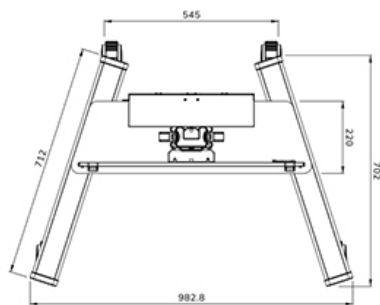

FL50S-825BL1

NEOMOUNTS VLOERSTEUN

SPECIFICATIES

ALGEMEEN

| | |
|--------------------|--------------------|
| Min. beeldformaat* | 37 inch |
| Max. beeldformaat* | 75 inch |
| Min. draagvermogen | 0 kg (per scherm) |
| Max. draagvermogen | 70 kg (per scherm) |
| Schermen | 1 |
| VESA minimaal | 100x100 mm |
| VESA maximaal | 600x400 mm |

FUNCTIONALITEIT

| | |
|-------------------|-------------------------------------------------|
| Type | Vlak |
| Hoogteverstelling | 104-157 cm |
| Vergrendelbaar | Vergrendelbaar - Hangslot niet inbegrepen |
| Kantelen (graden) | +0°, -5° |
| Hoogte | 175 cm |
| Breedte | 90,3 cm |
| Diepte | 70,2 cm |
| Verstellingstype | Manueel |

Neomounts

Neomounts

Neomounts FL50S-825BL1 mobiele vloersteun voor 37-75" schermen - Zwart

De Neomounts FL50S-825BL1 MOVE Up is een mobiele vloersteun voor flat screens tot 75" met een maximaal draagvermogen van 70 kg. De vloersteun is manueel in hoogte verstelbaar (104-157 cm), evenals de beugelkop. Een afsluitbaar, geventileerd hardware compartiment is inbegrepen en optioneel voor installatie (zowel portrait als landscape).

FL50S-825BL1

NEOMOUNTS VLOERSTEUN

Neomounts

Measuring unit: mm