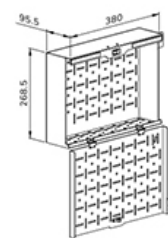

FL50S-825BL1

NEOMOUNTS VLOERSTEUN

Neomounts

Measuring unit: mm