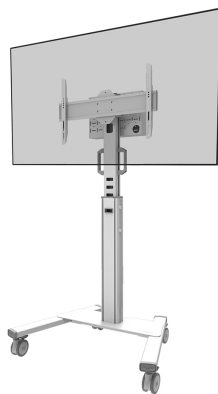

FL50S-825WH1

NEOMOUNTS SOPORTE DE SUELO

ESPECIFICACIONES

GENERAL

Tamaño mín. pantalla*	37 inch
Tamaño máx. pantalla*	75 inch
Peso mínimo	0 kg (por pantalla)
Peso máximo	70 kg (por pantalla)
Pantallas	1
VESA mínimo	100x100 mm
VESA máximo	600x400 mm

FUNCIONALIDAD

Tipo	Fijo
Ajuste de altura	104-157 cm
Inclinación (grados)	+0°, -5°
Altura	175 cm
Ancho	90,3 cm
Profundidad	70,2 cm
Tipo de ajuste	Manual
Bloqueable	Bloqueable - Candado no incluido

INFORMACIÓN

Neomounts

Neomounts

SopORTE de suelo móvil Neomounts FL50S-825WH1 para pantallas de 37-75" - Blanco

El Neomounts FL50S-825WH1 MOVE Up es un soporte de suelo móvil para pantallas planas de hasta 75" con una capacidad de peso máxima de 70 kg. El soporte de suelo es ajustable manualmente en altura (104-157 cm), así como la cabeza del soporte. Se incluye un compartimento de herrajes ventilado y con cerradura con apertura para cables, que es opcional para su instalación (tanto en vertical como en horizontal).

El carro MOVE Up cuenta con unas prácticas asas y cuatro sólidas ruedas giratorias de 10 cm con doble bloqueo que le permiten mover y utilizar el soporte de suelo donde quiera. Gracias a las grandes ruedas giratorias, los umbrales o las alfombras no suponen un reto para el FL50S-825WH1. El inteligente sistema interno de gestión de cables tiene varias entradas y salidas para un uso flexible (arriba, en el centro donde se coloca el reproductor multimedia y en la parte inferior del carro) y oculta y dirige los cables desde el soporte de suelo hasta la pantalla. El soporte de suelo cuenta con un práctico soporte de gestión de cables en la parte trasera, para una reubicación fácil y segura. Además, en la parte inferior del carro hay un espacio con orificios de sujeción para instalar una regleta de alimentación. El FL50S-825WH1 se embla de forma compacta para optimizar su transporte y almacenamiento.