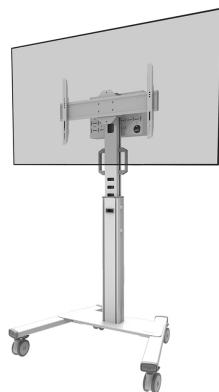

FL50S-825WH1

NEOMOUNTS SUPPORTO DA PAVIMENTO

SPECIFICAZIONI

GENERALE

Dim. min. schermo*	37 inch
Dim. max. schermo*	75 inch
Peso minimo	0 kg (per schermo)
Peso massimo	70 kg (per schermo)
Schermi	1
Minimo VESA	100x100 mm
Massimo VESA	600x400 mm

FUNZIONALITÀ

Tipologia	Fisso
Regolazione altezza	104-157 cm
Chiudibile	Chiudibile - Lucchetto NON incluso
Inclinazione (gradi)	+0°, -5°
Altezza	175 cm
Larghezza	90,3 cm
Profondità	70,2 cm
Tipo di regolazione	Manuale

INFORMAZIONI

Colore	Bianco
Materiale principale	Acciaio
Garanzia	5 anni
Certificazione	TUV
EAN code	8717371449667

*Nota: le dimensioni in pollici segnalate sono solo indicative, combinate con il peso e le dimensioni VESA. Il peso massimo e la dimensione VESA sono restrizioni assolute per i prodotti e non devono essere superati.

Neomounts