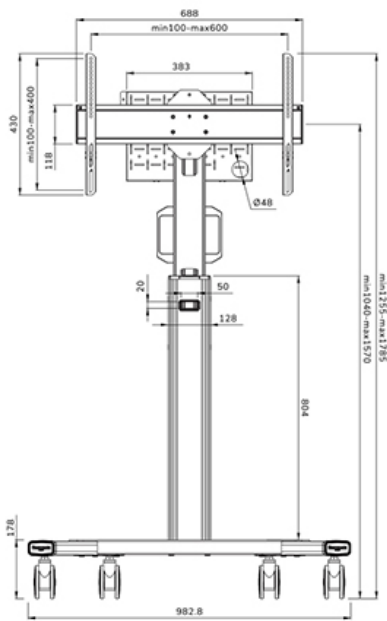

FUNCTIONALITEIT

Type	Vlak
Hoogteverstelling	104-157 cm
Vergrendelbaar	Vergrendelbaar - Hangslot niet inbegrepen
Kantelen (graden)	+0°, -5°
Hoogte	175 cm
Breedte	90,3 cm
Diepte	70,2 cm
Verstellingstype	Manueel

Neomounts

Neomounts

Neomounts FL50S-825WH1 mobiele vloersteun voor 37-75" schermen - Wit

De Neomounts FL50S-825WH1 MOVE Up is een mobiele vloersteun voor flat screens tot 75" met een maximaal draagvermogen van 70 kg. De vloersteun is manueel in hoogte verstelbaar (104-157 cm), evenals de beugelkop. Een afsluitbaar, geventileerd hardware compartiment is inbegrepen en optioneel voor installatie (zowel portrait als landscape).

De MOVE Up trolley is voorzien van praktische handgrepen en vier stevige dubbele 10 cm zwenkwieken met rem, waarmee de trolley eenvoudig verplaatst kan worden en gebruikt waar je maar wilt. Dankzij de grote zwenkwieken vormen drempels of tapijten geen uitdaging voor de FL50S-825WH1. Het slimme interne kabelbeheersysteem heeft diverse in- en uitgangen voor flexibel gebruik (boven, in het midden waar de mediaspeler is geplaatst en onder de trolley) en verbergt en leidt de kabels van de vloersteun naar het scherm. De vloersteun heeft een praktische kabelmanagementbeugel aan de achterzijde, voor eenvoudige en veilige verplaatsing. Bovendien is aan de onderkant van de trolley een ruimte met tie-wrapgaten aanwezig voor de installatie van een stekkerdoos. De FL50S-825WH1 compact verpakt voor geoptimaliseerd transport en opslag.

FL50S-825WH1

NEOMOUNTS VLOERSTEUN

Neomounts

Measuring unit: mm