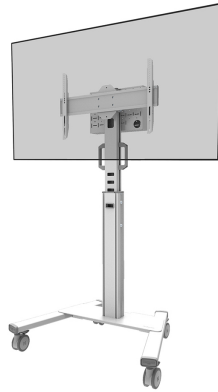

FL50S-825WH1

NEOMOUNTS VLOERSTEUN

SPECIFICATIES

ALGEMEEN

Min. beeldformaat*	37 inch
Max. beeldformaat*	75 inch
Min. draagvermogen	0 kg (per scherm)
Max. draagvermogen	70 kg (per scherm)
Schermen	1
VESA minimaal	100x100 mm
VESA maximaal	600x400 mm

FUNCTIONALITEIT

Type	Vlak
Hoogteverstelling	104-157 cm
Vergrendelbaar	Vergrendelbaar - Hangslot niet inbegrepen
Kantelen (graden)	+0°, -5°
Hoogte	175 cm
Breedte	90,3 cm
Diepte	70,2 cm
Verstellingstype	Manueel

Neomounts

Neomounts

Neomounts FL50S-825WH1 mobiele vloersteun voor 37-75" schermen - Wit

De Neomounts FL50S-825WH1 MOVE Up is een mobiele vloersteun voor flat screens tot 75" met een maximaal draagvermogen van 70 kg. De vloersteun is manueel in hoogte verstelbaar (104-157 cm), evenals de beugelkop. Een afsluitbaar, geventileerd hardware compartiment is inbegrepen en optioneel voor installatie (zowel portrait als landscape).

De MOVE Up trolley is voorzien van praktische handgrepen en vier stevige dubbele 10 cm zwenkwieken met rem, waarmee de trolley eenvoudig verplaatst kan worden en gebruikt waar je maar wilt. Dankzij de grote zwenkwieken vormen drempels of tapijten geen uitdaging voor de FL50S-825WH1. Het slimme interne kabelbeheersysteem heeft diverse in- en uitgangen voor flexibel gebruik (boven, in het midden waar de mediaspeler is geplaatst en onder de trolley) en verbergt en leidt de kabels van de vloersteun naar het scherm. De vloersteun heeft een praktische kabelmanagementbeugel aan de achterzijde, voor eenvoudige en veilige verplaatsing. Bovendien is aan de onderkant van de trolley een ruimte met tie-wrapgaten aanwezig voor de installatie van een stekkerdoos. De FL50S-825WH1 compact verpakt voor geoptimaliseerd transport en opslag.