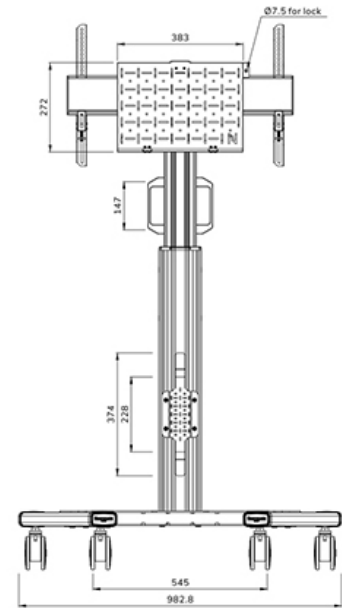

FUNCTIONALITEIT

Type	Vlak
Hoogteverstelling	104-157 cm
Vergrendelbaar	Vergrendelbaar - Hangslot niet inbegrepen
Kantelen (graden)	+0°, -5°
Hoogte	175 cm
Breedte	90,3 cm
Diepte	70,2 cm
Verstellingstype	Manueel

Neomounts

Neomounts

Neomounts FL50S-825WH1 mobiele vloersteun voor 37-75" schermen - Wit

De Neomounts FL50S-825WH1 MOVE Up is een mobiele vloersteun voor flat screens tot 75" met een maximaal draagvermogen van 70 kg. De vloersteun is manueel in hoogte verstelbaar (104-157 cm), evenals de beugelkop. Een afsluitbaar, geventileerd hardware compartiment is inbegrepen en optioneel voor installatie (zowel portrait als landscape).

De MOVE Up trolley is voorzien van praktische handgrepen en vier stevige dubbele 10 cm zwenkwieken met rem, waarmee de trolley eenvoudig verplaatst kan worden en gebruikt waar je maar wilt. Dankzij de grote zwenkwieken vormen drempels of tapijten geen uitdaging voor de FL50S-825WH1. Het slimme interne kabelbeheersysteem heeft diverse in- en uitgangen voor flexibel gebruik (boven, in het midden waar de mediaspeler is geplaatst en onder de trolley) en verbergt en leidt de kabels van de vloersteun naar het scherm. De vloersteun heeft een praktische kabelmanagementbeugel aan de achterzijde, voor eenvoudige en veilige verplaatsing. Bovendien is aan de onderkant van de trolley een ruimte met tie-wrapgaten aanwezig voor de installatie van een stekkerdoos. De FL50S-825WH1 compact verpakt voor geoptimaliseerd transport en opslag.

FL50S-825WH1

NEOMOUNTS VLOERSTEUN

Neomounts

Measuring unit: mm