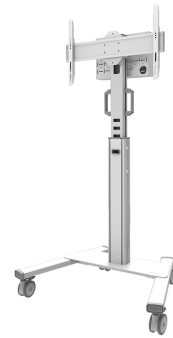

FL50S-825WH1

NEOMOUNTS VLOERSTEUN

SPECIFICATIES

ALGEMEEN

Min. beeldformaat*	37 inch
Max. beeldformaat*	75 inch
Min. draagvermogen	0 kg (per scherm)
Max. draagvermogen	70 kg (per scherm)
Schermen	1
VESA minimaal	100x100 mm
VESA maximaal	600x400 mm

FUNCTIONALITEIT

Type	Vlak
Hoogteverstelling	104-157 cm
Vergrendelbaar	Vergrendelbaar - Hangslot niet inbegrepen
Kantelen (graden)	+0°, -5°
Hoogte	175 cm
Breedte	90,3 cm
Diepte	70,2 cm
Verstellingstype	Manueel

Neomounts

Neomounts

Neomounts FL50S-825WH1 mobiele vloersteun voor 37-75" schermen - Wit

De Neomounts FL50S-825WH1 MOVE Up is een mobiele vloersteun voor flat screens tot 75" met een maximaal draagvermogen van 70 kg. De vloersteun is manueel in hoogte verstelbaar (104-157 cm), evenals de beugelkop. Een afsluitbaar, geventileerd hardware compartiment is inbegrepen en optioneel voor installatie (zowel portrait als landscape).

De MOVE Up trolley is voorzien van praktische handgrepen en vier stevige dubbele 10 cm zwenkwieken met rem, waarmee de trolley eenvoudig verplaatst kan worden en gebruikt waar je maar wilt. Dankzij de grote zwenkwieken vormen drempels of tapijten geen uitdaging voor de FL50S-825WH1. Het slimme interne kabelbeheersysteem heeft diverse in- en uitgangen voor flexibel gebruik (boven, in het midden waar de mediaspeler is geplaatst en onder de trolley) en verbergt en leidt de kabels van de vloersteun naar het scherm. De vloersteun heeft een praktische kabelmanagementbeugel aan de achterzijde, voor eenvoudige en veilige verplaatsing. Bovendien is aan de onderkant van de trolley een ruimte met tie-wrapgaten aanwezig voor de installatie van een stekkerdoos. De FL50S-825WH1 compact verpakt voor geoptimaliseerd transport en opslag.