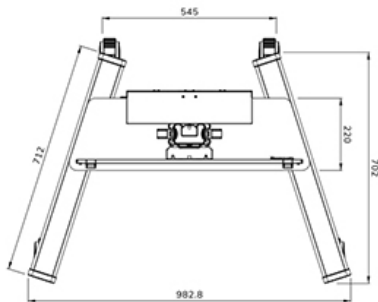

FUNCTIONALITEIT

Type	Vlak
Hoogteverstelling	104-157 cm
Vergrendelbaar	Vergrendelbaar - Hangslot niet inbegrepen
Kantelen (graden)	+0°, -5°
Hoogte	175 cm
Breedte	90,3 cm
Diepte	70,2 cm
Verstellingstype	Manueel

Neomounts

Neomounts

Neomounts FL50S-825WH1 mobiele vloersteun voor 37-75" schermen - Wit

De Neomounts FL50S-825WH1 MOVE Up is een mobiele vloersteun voor flat screens tot 75" met een maximaal draagvermogen van 70 kg. De vloersteun is manueel in hoogte verstelbaar (104-157 cm), evenals de beugelkop. Een afsluitbaar, geventileerd hardware compartiment is inbegrepen en optioneel voor installatie (zowel portrait als landscape).

De MOVE Up trolley is voorzien van praktische handgrepen en vier stevige dubbele 10 cm zwenkwieken met rem, waarmee de trolley eenvoudig verplaatst kan worden en gebruikt waar je maar wilt. Dankzij de grote zwenkwieken vormen drempels of tapijten geen uitdaging voor de FL50S-825WH1. Het slimme interne kabelbeheersysteem heeft diverse in- en uitgangen voor flexibel gebruik (boven, in het midden waar de mediaspeler is geplaatst en onder de trolley) en verbergt en leidt de kabels van de vloersteun naar het scherm. De vloersteun heeft een praktische kabelmanagementbeugel aan de achterzijde, voor eenvoudige en veilige verplaatsing. Bovendien is aan de onderkant van de trolley een ruimte met tie-wrapgaten aanwezig voor de installatie van een stekkerdoos. De FL50S-825WH1 compact verpakt voor geoptimaliseerd transport en opslag.

FL50S-825WH1

NEOMOUNTS VLOERSTEUN

Neomounts

Measuring unit: mm