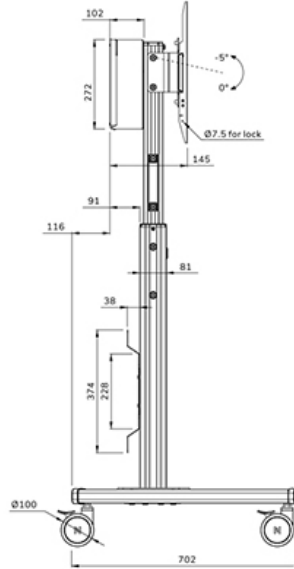

FUNCTIONALITEIT

Type	Vlak
Hoogteverstelling	104-157 cm
Vergrendelbaar	Vergrendelbaar - Hangslot niet inbegrepen
Kantelen (graden)	+0°, -5°
Hoogte	175 cm
Breedte	90,3 cm
Diepte	70,2 cm
Verstellingstype	Manueel

Neomounts

Neomounts

Neomounts FL50S-825WH1 mobiele vloersteun voor 37-75" schermen - Wit

De Neomounts FL50S-825WH1 MOVE Up is een mobiele vloersteun voor flat screens tot 75" met een maximaal draagvermogen van 70 kg. De vloersteun is manueel in hoogte verstelbaar (104-157 cm), evenals de beugelkop. Een afsluitbaar, geventileerd hardware compartiment is inbegrepen en optioneel voor installatie (zowel portrait als landscape).

De MOVE Up trolley is voorzien van praktische handgrepen en vier stevige dubbele 10 cm zwenkwieken met rem, waarmee de trolley eenvoudig verplaatst kan worden en gebruikt waar je maar wilt. Dankzij de grote zwenkwieken vormen drempels of tapijten geen uitdaging voor de FL50S-825WH1. Het slimme interne kabelbeheersysteem heeft diverse in- en uitgangen voor flexibel gebruik (boven, in het midden waar de mediaspeler is geplaatst en onder de trolley) en verbergt en leidt de kabels van de vloersteun naar het scherm. De vloersteun heeft een praktische kabelmanagementbeugel aan de achterzijde, voor eenvoudige en veilige verplaatsing. Bovendien is aan de onderkant van de trolley een ruimte met tie-wrapgaten aanwezig voor de installatie van een stekkerdoos. De FL50S-825WH1 compact verpakt voor geoptimaliseerd transport en opslag.

FL50S-825WH1

NEOMOUNTS VLOERSTEUN

Neomounts

Measuring unit: mm