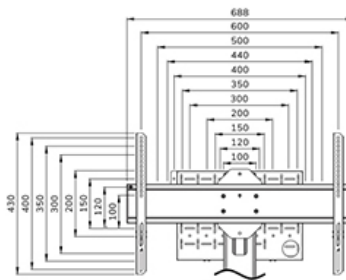

FUNCTIONALITEIT

Type	Vlak
Hoogteverstelling	104-157 cm
Vergrendelbaar	Vergrendelbaar - Hangslot niet inbegrepen
Kantelen (graden)	+0°, -5°
Hoogte	175 cm
Breedte	90,3 cm
Diepte	70,2 cm
Verstellingstype	Manueel

Neomounts

Neomounts

Neomounts FL50S-825WH1 mobiele vloersteun voor 37-75" schermen - Wit

De Neomounts FL50S-825WH1 MOVE Up is een mobiele vloersteun voor flat screens tot 75" met een maximaal draagvermogen van 70 kg. De vloersteun is manueel in hoogte verstelbaar (104-157 cm), evenals de beugelkop. Een afsluitbaar, geventileerd hardware compartiment is inbegrepen en optioneel voor installatie (zowel portrait als landscape).

De MOVE Up trolley is voorzien van praktische handgrepen en vier stevige dubbele 10 cm zwenkwieken met rem, waarmee de trolley eenvoudig verplaatst kan worden en gebruikt waar je maar wilt. Dankzij de grote zwenkwieken vormen drempels of tapijten geen uitdaging voor de FL50S-825WH1. Het slimme interne kabelbeheersysteem heeft diverse in- en uitgangen voor flexibel gebruik (boven, in het midden waar de mediaspeler is geplaatst en onder de trolley) en verbergt en leidt de kabels van de vloersteun naar het scherm. De vloersteun heeft een praktische kabelmanagementbeugel aan de achterzijde, voor eenvoudige en veilige verplaatsing. Bovendien is aan de onderkant van de trolley een ruimte met tie-wrapgaten aanwezig voor de installatie van een stekkerdoos. De FL50S-825WH1 compact verpakt voor geoptimaliseerd transport en opslag.

FL50S-825WH1

NEOMOUNTS VLOERSTEUN

Neomounts

Measuring unit: mm