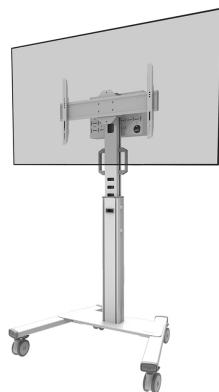

FL50S-825WH1

NEOMOUNTS SUPPORTO DA PAVIMENTO

SPECIFICAZIONI

GENERALE

Dim. min. schermo*	37 inch
Dim. max. schermo*	75 inch
Peso minimo	0 kg (per schermo)
Peso massimo	70 kg (per schermo)
Schermi	1
Minimo VESA	100x100 mm
Massimo VESA	600x400 mm

FUNZIONALITÀ

Tipologia	Fisso
Regolazione altezza	104-157 cm
Chiudibile	Chiudibile - Lucchetto NON incluso
Inclinazione (gradi)	+0°, -5°
Altezza	175 cm
Larghezza	90,3 cm
Profondità	70,2 cm
Tipo di regolazione	Manuale

Neomounts

Neomounts

Neomounts FL50S-825WH1 supporto mobile da pavimento per schermi da 37-75" - Bianco

Neomounts FL50S-825WH1 MOVE Up è una piantana mobile per schermi piatti fino a 75" con una capacità di peso massima di 70 kg. La piantana è regolabile manualmente in altezza (104-157 cm), così come la testa della staffa. È incluso un vano chiudibile con serratura e ventilato, opzionale per l'installazione (sia in verticale che in orizzontale).

Il carrello MOVE Up è dotato di pratiche maniglie e di quattro solide ruote a doppio bloccaggio da 10 cm che consentono di spostare e utilizzare il supporto da pavimento ovunque si desideri. Grazie alle grandi ruote, la mobilità del FL50S-825WH1 risulta facile anche sui tappeti o imperfezioni del piano. L'ingegnoso sistema interno di gestione dei cavi è dotato di diverse entrate e uscite per un uso flessibile (in alto, al centro dove è posizionato il lettore multimediale e in fondo al carrello) e nasconde e instrada i cavi dalla piantana allo schermo. La piantana è dotata di una pratica staffa per la gestione dei cavi sul retro. Inoltre, nella parte inferiore del carrello è disponibile uno spazio con fori di fissaggio per l'installazione di una ciabatta. L'FL50S-825WH1 è imballato in modo compatto per ottimizzare il trasporto e lo stoccaggio.