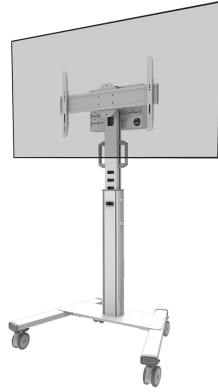

FL50S-825WH1

NEOMOUNTS VLOERSTEUN

SPECIFICATIES

ALGEMEEN

Min. beeldformaat*	37 inch
Max. beeldformaat*	75 inch
Min. draagvermogen	0 kg (per scherm)
Max. draagvermogen	70 kg (per scherm)
Schermen	1
VESA minimaal	100x100 mm
VESA maximaal	600x400 mm

FUNCTIONALITEIT

Type	Vlak
Hoogteverstelling	104-157 cm
Vergrendelbaar	Vergrendelbaar - Hangslot niet inbegrepen
Kantelen (graden)	+0°, -5°
Hoogte	175 cm
Breedte	90,3 cm
Diepte	70,2 cm
Verstellingstype	Manueel

Neomounts

Neomounts

Neomounts FL50S-825WH1 mobiele vloersteun voor 37-75" schermen - Wit

De Neomounts FL50S-825WH1 MOVE Up is een mobiele vloersteun voor flat screens tot 75" met een maximaal draagvermogen van 70 kg. De vloersteun is manueel in hoogte verstelbaar (104-157 cm), evenals de beugelkop. Een afsluitbaar, geventileerd hardware compartiment is inbegrepen en optioneel voor installatie (zowel portrait als landscape).

De MOVE Up trolley is voorzien van praktische handgrepen en vier stevige dubbele 10 cm zwenkwieken met rem, waarmee de trolley eenvoudig verplaatst kan worden en gebruikt waar je maar wilt. Dankzij de grote zwenkwieken vormen drempels of tapijten geen uitdaging voor de FL50S-825WH1. Het slimme interne kabelbeheersysteem heeft diverse in- en uitgangen voor flexibel gebruik (boven, in het midden waar de mediaspeler is geplaatst en onder de trolley) en verbergt en leidt de kabels van de vloersteun naar het scherm. De vloersteun heeft een praktische kabelmanagementbeugel aan de achterzijde, voor eenvoudige en veilige verplaatsing. Bovendien is aan de onderkant van de trolley een ruimte met tie-wrapgaten aanwezig voor de installatie van een stekkerdoos. De FL50S-825WH1 compact verpakt voor geoptimaliseerd transport en opslag.