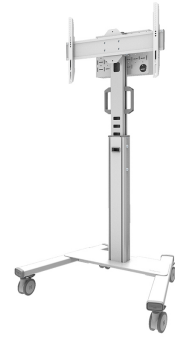

FL50S-825WH1

NEOMOUNTS VLOERSTEUN

SPECIFICATIES

ALGEMEEN

Min. beeldformaat*	37 inch
Max. beeldformaat*	75 inch
Min. draagvermogen	0 kg (per scherm)
Max. draagvermogen	70 kg (per scherm)
Schermen	1
VESA minimaal	100x100 mm
VESA maximaal	600x400 mm

FUNCTIONALITEIT

Type	Vlak
Hoogteverstelling	104-157 cm
Vergrendelbaar	Vergrendelbaar - Hangslot niet inbegrepen
Kantelen (graden)	+0°, -5°
Hoogte	175 cm
Breedte	90,3 cm
Diepte	70,2 cm
Verstellingstype	Manueel

Neomounts

Neomounts

Neomounts FL50S-825WH1 mobiele vloersteun voor 37-75" schermen - Wit

De Neomounts FL50S-825WH1 MOVE Up is een mobiele vloersteun voor flat screens tot 75" met een maximaal draagvermogen van 70 kg. De vloersteun is manueel in hoogte verstelbaar (104-157 cm), evenals de beugelkop. Een afsluitbaar, geventileerd hardware compartiment is inbegrepen en optioneel voor installatie (zowel portrait als landscape).

De MOVE Up trolley is voorzien van praktische handgrepen en vier stevige dubbele 10 cm zwenkwieken met rem, waarmee de trolley eenvoudig verplaatst kan worden en gebruikt waar je maar wilt. Dankzij de grote zwenkwieken vormen drempels of tapijten geen uitdaging voor de FL50S-825WH1. Het slimme interne kabelbeheersysteem heeft diverse in- en uitgangen voor flexibel gebruik (boven, in het midden waar de mediaspeler is geplaatst en onder de trolley) en verbergt en leidt de kabels van de vloersteun naar het scherm. De vloersteun heeft een praktische kabelmanagementbeugel aan de achterzijde, voor eenvoudige en veilige verplaatsing. Bovendien is aan de onderkant van de trolley een ruimte met tie-wrapgaten aanwezig voor de installatie van een stekkerdoos. De FL50S-825WH1 compact verpakt voor geoptimaliseerd transport en opslag.