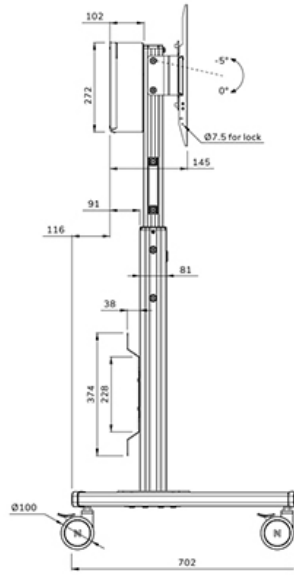

FUNCTIONALITEIT

Type	Vlak
Hoogteverstelling	104-157 cm
Vergrendelbaar	Vergrendelbaar - Hangslot niet inbegrepen
Kantelen (graden)	+0°, -5°
Hoogte	175 cm
Breedte	90,3 cm
Diepte	70,2 cm
Verstellingstype	Manueel

Neomounts

Neomounts

Neomounts FL50S-825WH1 mobiele vloersteun voor 37-75" schermen - Wit

De Neomounts FL50S-825WH1 MOVE Up is een mobiele vloersteun voor flat screens tot 75" met een maximaal draagvermogen van 70 kg. De vloersteun is manueel in hoogte verstelbaar (104-157 cm), evenals de beugelkop. Een afsluitbaar, geventileerd hardware compartiment is inbegrepen en optioneel voor installatie (zowel portrait als landscape).

De MOVE Up trolley is voorzien van praktische handgrepen en vier stevige dubbele 10 cm zwenkwieken met rem, waarmee de trolley eenvoudig verplaatst kan worden en gebruikt waar je maar wilt. Dankzij de grote zwenkwieken vormen drempels of tapijten geen uitdaging voor de FL50S-825WH1. Het slimme interne kabelbeheersysteem heeft diverse in- en uitgangen voor flexibel gebruik (boven, in het midden waar de mediaspeler is geplaatst en onder de trolley) en verbergt en leidt de kabels van de vloersteun naar het scherm. De vloersteun heeft een praktische kabelmanagementbeugel aan de achterzijde, voor eenvoudige en veilige verplaatsing. Bovendien is aan de onderkant van de trolley een ruimte met tie-wrapgaten aanwezig voor de installatie van een stekkerdoos. De FL50S-825WH1 compact verpakt voor geoptimaliseerd transport en opslag.

FL50S-825WH1

NEOMOUNTS VLOERSTEUN

Neomounts

Measuring unit: mm