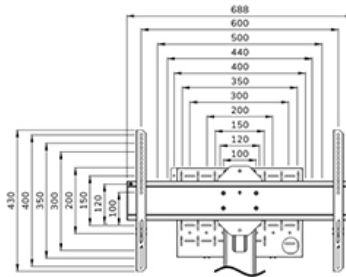

FUNCTIONALITEIT

Type	Vlak
Hoogteverstelling	104-157 cm
Vergrendelbaar	Vergrendelbaar - Hangslot niet inbegrepen
Kantelen (graden)	+0°, -5°
Hoogte	175 cm
Breedte	90,3 cm
Diepte	70,2 cm
Verstellingstype	Manueel

Neomounts

Neomounts

Neomounts FL50S-825WH1 mobiele vloersteun voor 37-75" schermen - Wit

De Neomounts FL50S-825WH1 MOVE Up is een mobiele vloersteun voor flat screens tot 75" met een maximaal draagvermogen van 70 kg. De vloersteun is manueel in hoogte verstelbaar (104-157 cm), evenals de beugelkop. Een afsluitbaar, geventileerd hardware compartiment is inbegrepen en optioneel voor installatie (zowel portrait als landscape).

De MOVE Up trolley is voorzien van praktische handgrepen en vier stevige dubbele 10 cm zwenkwieken met rem, waarmee de trolley eenvoudig verplaatst kan worden en gebruikt waar je maar wilt. Dankzij de grote zwenkwieken vormen drempels of tapijten geen uitdaging voor de FL50S-825WH1. Het slimme interne kabelbeheersysteem heeft diverse in- en uitgangen voor flexibel gebruik (boven, in het midden waar de mediaspeler is geplaatst en onder de trolley) en verbergt en leidt de kabels van de vloersteun naar het scherm. De vloersteun heeft een praktische kabelmanagementbeugel aan de achterzijde, voor eenvoudige en veilige verplaatsing. Bovendien is aan de onderkant van de trolley een ruimte met tie-wrapgaten aanwezig voor de installatie van een stekkerdoos. De FL50S-825WH1 compact verpakt voor geoptimaliseerd transport en opslag.

FL50S-825WH1

NEOMOUNTS VLOERSTEUN

Neomounts

Measuring unit: mm