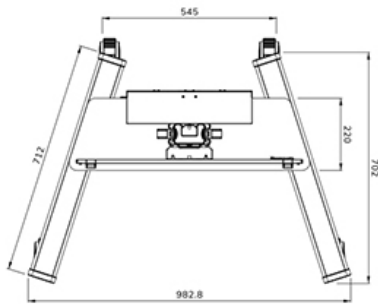

FUNCTIONALITEIT

Type	Vlak
Hoogteverstelling	104-157 cm
Vergrendelbaar	Vergrendelbaar - Hangslot niet inbegrepen
Kantelen (graden)	+0°, -5°
Hoogte	175 cm
Breedte	90,3 cm
Diepte	70,2 cm
Verstellingstype	Manueel

Neomounts

Neomounts

Neomounts FL50S-825WH1 mobiele vloersteun voor 37-75" schermen - Wit

De Neomounts FL50S-825WH1 MOVE Up is een mobiele vloersteun voor flat screens tot 75" met een maximaal draagvermogen van 70 kg. De vloersteun is manueel in hoogte verstelbaar (104-157 cm), evenals de beugelkop. Een afsluitbaar, geventileerd hardware compartiment is inbegrepen en optioneel voor installatie (zowel portrait als landscape).

De MOVE Up trolley is voorzien van praktische handgrepen en vier stevige dubbele 10 cm zwenkwieken met rem, waarmee de trolley eenvoudig verplaatst kan worden en gebruikt waar je maar wilt. Dankzij de grote zwenkwieken vormen drempels of tapijten geen uitdaging voor de FL50S-825WH1. Het slimme interne kabelbeheersysteem heeft diverse in- en uitgangen voor flexibel gebruik (boven, in het midden waar de mediaspeler is geplaatst en onder de trolley) en verbergt en leidt de kabels van de vloersteun naar het scherm. De vloersteun heeft een praktische kabelmanagementbeugel aan de achterzijde, voor eenvoudige en veilige verplaatsing. Bovendien is aan de onderkant van de trolley een ruimte met tie-wrapgaten aanwezig voor de installatie van een stekkerdoos. De FL50S-825WH1 compact verpakt voor geoptimaliseerd transport en opslag.

FL50S-825WH1

NEOMOUNTS VLOERSTEUN

Neomounts

Measuring unit: mm