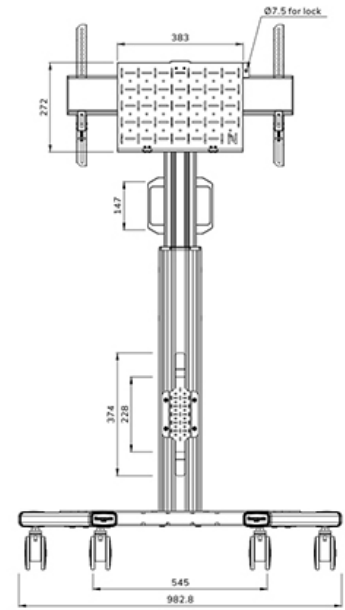

FUNCTIONALITEIT

Type	Vlak
Hoogteverstelling	104-157 cm
Vergrendelbaar	Vergrendelbaar - Hangslot niet inbegrepen
Kantelen (graden)	+0°, -5°
Hoogte	175 cm
Breedte	90,3 cm
Diepte	70,2 cm
Verstellingstype	Manueel

Neomounts

Neomounts

Neomounts FL50S-825WH1 mobiele vloersteun voor 37-75" schermen - Wit

De Neomounts FL50S-825WH1 MOVE Up is een mobiele vloersteun voor flat screens tot 75" met een maximaal draagvermogen van 70 kg. De vloersteun is manueel in hoogte verstelbaar (104-157 cm), evenals de beugelkop. Een afsluitbaar, geventileerd hardware compartiment is inbegrepen en optioneel voor installatie (zowel portrait als landscape).

De MOVE Up trolley is voorzien van praktische handgrepen en vier stevige dubbele 10 cm zwenkwieken met rem, waarmee de trolley eenvoudig verplaatst kan worden en gebruikt waar je maar wilt. Dankzij de grote zwenkwieken vormen drempels of tapijten geen uitdaging voor de FL50S-825WH1. Het slimme interne kabelbeheersysteem heeft diverse in- en uitgangen voor flexibel gebruik (boven, in het midden waar de mediaspeler is geplaatst en onder de trolley) en verbergt en leidt de kabels van de vloersteun naar het scherm. De vloersteun heeft een praktische kabelmanagementbeugel aan de achterzijde, voor eenvoudige en veilige verplaatsing. Bovendien is aan de onderkant van de trolley een ruimte met tie-wrapgaten aanwezig voor de installatie van een stekkerdoos. De FL50S-825WH1 compact verpakt voor geoptimaliseerd transport en opslag.

FL50S-825WH1

NEOMOUNTS VLOERSTEUN

Neomounts

Measuring unit: mm