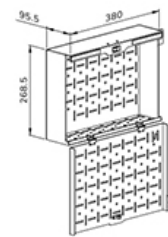

FL50S-825WH1

NEOMOUNTS VLOERSTEUN

Neomounts

Measuring unit: mm