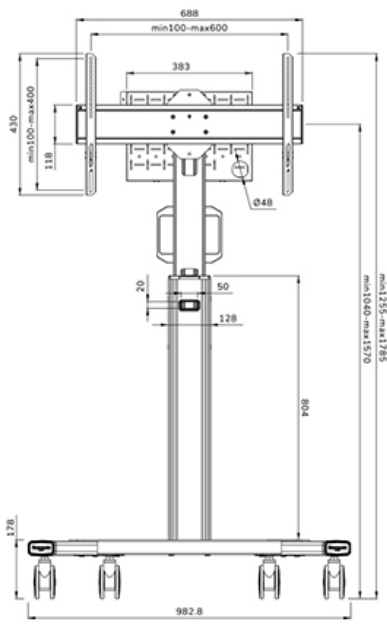

FUNCTIONALITEIT

Type	Vlak
Hoogteverstelling	104-157 cm
Vergrendelbaar	Vergrendelbaar - Hangslot niet inbegrepen
Kantelen (graden)	+0°, -5°
Hoogte	175 cm
Breedte	90,3 cm
Diepte	70,2 cm
Verstellingstype	Manueel

Neomounts

Neomounts

Neomounts FL50S-825WH1 mobiele vloersteun voor 37-75" schermen - Wit

De Neomounts FL50S-825WH1 MOVE Up is een mobiele vloersteun voor flat screens tot 75" met een maximaal draagvermogen van 70 kg. De vloersteun is manueel in hoogte verstelbaar (104-157 cm), evenals de beugelkop. Een afsluitbaar, geventileerd hardware compartiment is inbegrepen en optioneel voor installatie (zowel portrait als landscape).

De MOVE Up trolley is voorzien van praktische handgrepen en vier stevige dubbele 10 cm zwenkwieken met rem, waarmee de trolley eenvoudig verplaatst kan worden en gebruikt waar je maar wilt. Dankzij de grote zwenkwieken vormen drempels of tapijten geen uitdaging voor de FL50S-825WH1. Het slimme interne kabelbeheersysteem heeft diverse in- en uitgangen voor flexibel gebruik (boven, in het midden waar de mediaspeler is geplaatst en onder de trolley) en verbergt en leidt de kabels van de vloersteun naar het scherm. De vloersteun heeft een praktische kabelmanagementbeugel aan de achterzijde, voor eenvoudige en veilige verplaatsing. Bovendien is aan de onderkant van de trolley een ruimte met tie-wrapgaten aanwezig voor de installatie van een stekkerdoos. De FL50S-825WH1 compact verpakt voor geoptimaliseerd transport en opslag.

FL50S-825WH1

NEOMOUNTS VLOERSTEUN

Neomounts

Measuring unit: mm