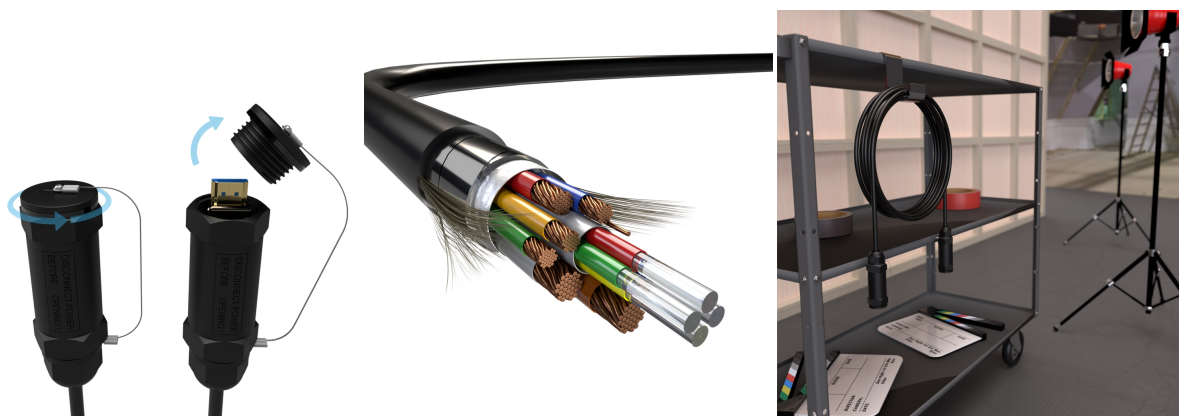

El cable está protegido por una capa de armadura de acero inoxidable de alta resistencia y chaqueta de TPU ignífuga con el fin de poder usarse en las condiciones extremas. Los dos conectores HDMI también están protegidos por cubiertas robustas para evitar daños accidentales.

Fabricado con una mezcla de alambre de fibra óptica y cobre, este cable activo es menos sensible a interferencias EMI, lo cual ofrece una señal clara y fiable de audio/vídeo, incluso en entornos como centros de datos, hospitales, etc.

### DESCRIPCIÓN DE PRODUCTO

- > Cable HDMI V2.1 ultra alta velocidad con Ethernet con armadura con conector tipo A macho en ambos extremos.
- > El cable está protegido por una capa de armadura de acero inoxidable de alta resistencia y chaqueta de TPU ignífuga con el fin de poder usarse en las condiciones extremas. Los dos conectores HDMI también están protegidos por cubiertas robustas para evitar daños accidentales.
- > Fabricado con una mezcla de alambre de fibra óptica y cobre, este cable activo es menos sensible a interferencias EMI, lo cual ofrece una señal clara y fiable de audio/vídeo, incluso en entornos como centros de datos, hospitales, etc.
- > Conectores de alta calidad blindados en oro de 24K. Múltiple apantallamiento para la máxima reducción de posibles interferencias. Fabricado con conductores de cobre (cobre OFC-Oxygen Free Copper- 99,99%) de alta calidad que garantiza la máxima calidad de transmisión.
- > Retrocompatible con las especificaciones HDMI anteriores y funciona con todos sus dispositivos HDMI existentes.
- > Ancho de banda hasta 48Gbps.
- > Soporta RGB 4:4:4 HDCP2.2
- > Soporta resoluciones de vídeo de hasta 4K@120 Hz y 8K@60 Hz

Longitud: 20m

Color: Negro

Normativas: RoHS

Test de funcionamiento: 100% testeado