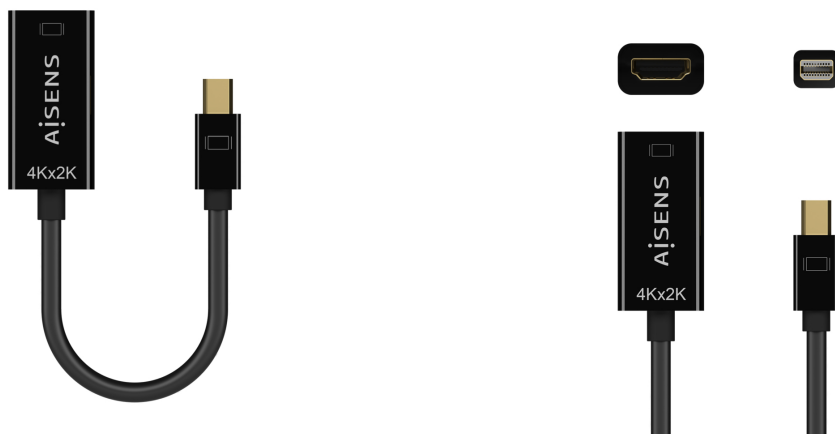

## Ficha Técnica de Producto

**AISENS - Conversor Mini DP V1.2 a HDMI V1.4 4K@30Hz, MDP/M-HDMI A/H, Negro, 15CM**

**P/N: A125-0643**

**EAN: 8436574707380**

AISENS® - Conversor mini DP a HDMI con conector mini DP (20 Pines) macho en un extremo y HDMI tipo A hembra en el otro.

Permite al usuario conectar una pantalla HDMI a un dispositivo equipado con salida Mini DisplayPort, evitando el gasto de tener que actualizar el monitor por cuestiones de compatibilidad.

Resolución máxima de hasta 4K@30Hz

### DESCRIPCIÓN DE PRODUCTO

- > Conversor mini DP a HDMI con conector mini DP (20 Pines) macho en un extremo y HDMI tipo A hembra en el otro.
- > Permite al usuario conectar una pantalla HDMI a un dispositivo equipado con salida Mini DisplayPort, evitando el gasto de tener que actualizar el monitor por cuestiones de compatibilidad.
- > Resolución máxima de hasta 4K@30Hz
- > Este conversor pasivo requiere de un puerto DP++ (DisplayPort++), que es el que permite transferir señales DVI y HDMI en el mismo.
- > No requiere software ni controladores, una solución totalmente plug and play
- > Longitud: 15 CM
- > Color: Negro
- > Normativas: RoHS
- > Test de funcionamiento: 100% testado