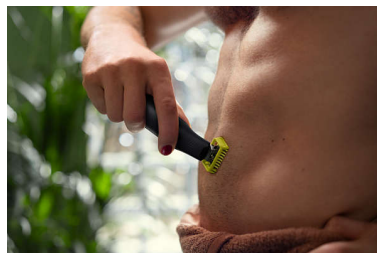

Pettine per il corpo ad aggancio

Inserisci il pettine per il corpo (3 mm) per rifinire in modo semplice in qualsiasi direzione.