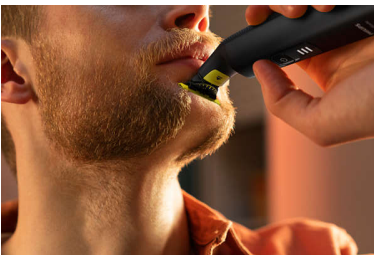

Rade, regola e rifinisce senza sforzo peli a qualunque lunghezza*

Efficace sulla barba, delicato sulla pelle

Il nuovo OneBlade Pro 360 rade, regola e rifinisce i peli di qualsiasi lunghezza, con maggiore facilità*. Dimenticate di utilizzare più passaggi e strumenti. OneBlade fa tutto.

Contorni definiti

- Lama a doppia direzione di taglio: progettata per garantire precisione e controllo
- Rifinitura precisa

Regolazione perfetta

- Pettine di precisione con 14 lunghezze
- Regolazione perfetta

In evidenza

Esclusiva tecnologia OneBlade

Philips OneBlade è dotato di una tecnologia rivoluzionaria progettata per la cura del viso. Può radere peli di qualsiasi lunghezza. Il sistema con doppia protezione della lama, costituito da un rivestimento scorrevole abbinato a punte arrotondate, facilita la rasatura. La sua tecnologia di rasatura è dotata di una lama dai movimenti estremamente rapidi (12.000 tagli al minuto) ed è quindi efficace anche sui peli più lunghi.

Innovativa lama 360

L'innovativa lama 360 può flettersi in tutte le direzioni per adattarsi alle curve del viso. Il design consente un contatto e un controllo costanti sulla pelle. Radi e rifinisci con facilità le zone più difficili da raggiungere in poche passate ed estremo comfort.*