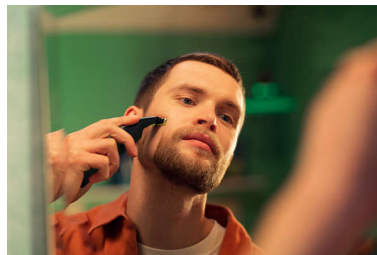

Innovativa lama 360

L'innovativa lama 360 può flettersi in tutte le direzioni per adattarsi alle curve del viso. Il design consente un contatto e un controllo costanti sulla pelle. Radi e rifinisci con facilità le zone più difficili da raggiungere in poche passate ed estremo comfort.*

Regolazione perfetta

Puoi regolare la tua barba ad una lunghezza uniforme con il pettine di precisione incluso. Scegli una delle 14 impostazioni di lunghezza

per ottenere lo stile che desideri, da una barba di 1 giorno fino a una barba effetto incolto.

Rifinitura precisa

Ottieni lo stile che preferisci con la massima precisione, grazie alla lama a doppia direzione di taglio. Puoi utilizzare OneBlade in una delle due direzioni per avere sempre la miglior visibilità durante la rifinitura. Trova il tuo stile in pochi secondi.

Rasatura confortevole

OneBlade non rade in profondità come una lama tradizionale, così si prende cura della tua pelle. Usalo contropelo per radere facilmente la barba di qualsiasi lunghezza su viso e corpo. Include due lame: una per il viso e una per il corpo.