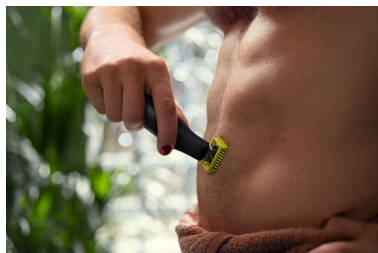

Peine-guía para el cuerpo de fácil montaje

Coloca el peine-guía para el cuerpo (3mm) para un recorte fácil en cualquier dirección.