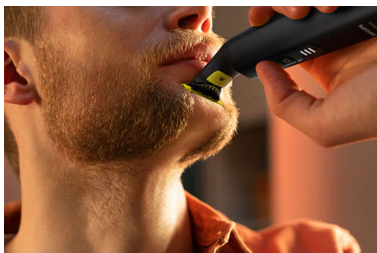

Destacados

Exclusiva tecnología OneBlade

Philips OneBlade cuenta con una revolucionaria tecnología diseñada para el afeitado facial. Puede afeitarse cualquier longitud de vello. Su sistema de protección doble que consiste en un revestimiento deslizante en combinación con puntas redondeadas hace que el afeitado sea más fácil y cómodo. Su tecnología de afeitado dispone de una unidad de corte rápida (12000 movimientos por minuto) realmente eficiente, incluso con el vello más largo.

Innovadora cuchilla 360

La innovadora cuchilla 360 se puede inclinar en todas las direcciones para ajustarse a las curvas de la cara. Su diseño permite un contacto y control constantes sobre la piel. Recorta y afeita fácilmente incluso las zonas más difíciles de alcanzar, con menos pasadas y mayor comodidad.*