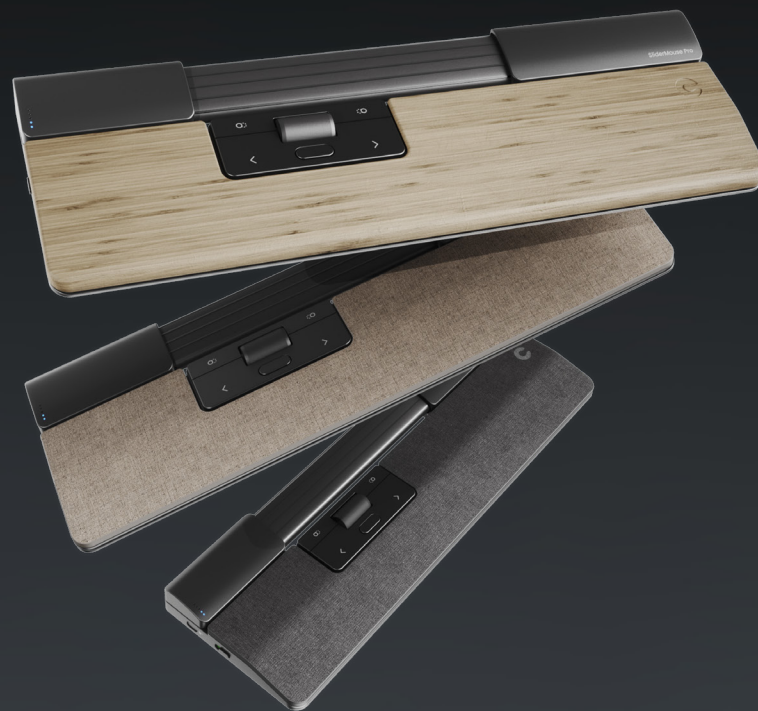

SliderMouse Pro

Ergonomische resultaten en helder design met navigatie bar

Ontdek het nieuwste familielid van Contour. De SliderMouse Pro is een gecentreerde muis waarmee je bureauwerk kunt doen in comfortabele, ergonomische posities – zelfs zonder strekken, draaien en overbelasten. Onze nieuwe cursornavigatie met de intuïtieve mechanische navigatie bar is geïntegreerd aan de bovenkant van de SliderMouse Pro, waardoor je handen optimaal kunnen rusten op de gehele breedte van de muis. Om het je eigen te maken, hebben we het ontwerp naadloos afgestemd op je voorkeuren met magnetische polssteunen in verschillende maten en materialen.

Zorg voor je lichaam

Met een gecentreerde muis worden je armen in een natuurlijke, ontspannen positie voor je lichaam geplaatst. Dit ondersteunt een spanningsvrije houding voor schouders, armen en ellebogen die je ergonomische werkhouding volledig verandert. Je kunt nu zowel je rechter- als je linkerhand gebruiken voor cursornavigatie. Ook kun je de klikbare navigatie bar bedienen met slechts een lichte aanraking van je vingertoppen en heb je al je favoriete functies binnen handbereik.

Aanpassen aan je persoonlijke voorkeuren

Met de unieke magnetische polssteunen kun je de SliderMouse Pro aanpassen aan je persoonlijke voorkeuren, zodat je snel kunt wisselen tussen verschillende modellen zonder gebruik te maken van enig hulpmiddel. Onze brede selectie van polssteunen is ontworpen om je fysieke behoeften en stilistische wensen te ondersteunen. Verander met gemak klikgeluiden, cursorsnelheid en klikweerstand – jij weet wat het beste bij je past.

Eenvoudig te installeren

Sluit de SliderMouse Pro aan op je PC of Mac via Bluetooth, de USB-ontvanger of met een kabel, afhankelijk van de gewenste methode. Geschikt voor elk formaat toetsenbord. Beheer meerdere schermen en pas de programmeerbare knoppen aan je favoriete sneltoetsfuncties aan.