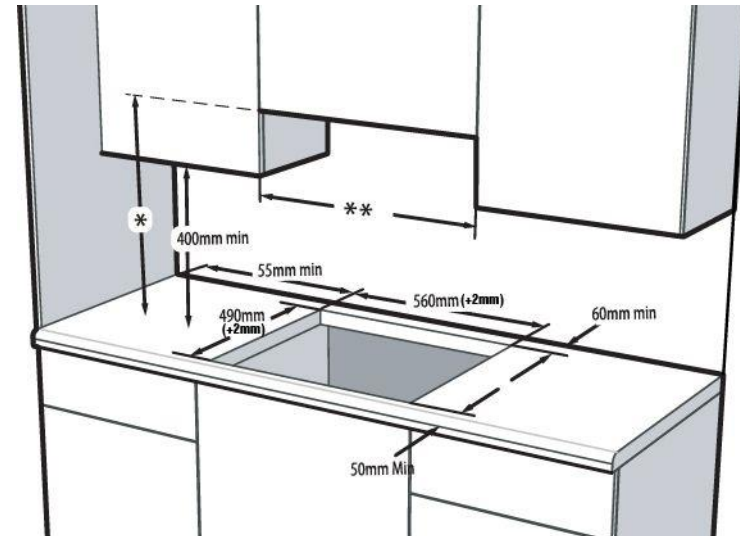

FOYERS

Configuration des foyers	3 foyers dont 1 zone modulaire
Zone avant gauche (Max/Boost)	Ø180mm - 1800/3000W
Zone arrière gauche (Max/Boost)	Ø180mm - 1800/3000W
Zone droite (Max/Boost)	Ø180/280mm - 2500/3700W Duo

DETAILS TECHNIQUES

Fréquence (Hz)	50
Câble fourni	Standard

DESIGN

Finition	Verre
Couleur	Noir

SECURITE

Arrêt automatique	Oui
Voyant On-Off	Oui
Sécurité anti-débordement	Oui
Sécurité anti-surchauffe	Oui
Sécurité petits ustensiles	Oui
Verrouillage nettoyage	Oui
Détection auto. de la casserole	Oui
Sécurité enfant	Oui
Indicateurs de chaleur résiduelle	Oui
Verrouillage des commandes	Oui

COMMANDES

Type de commandes	Tactiles - Luminous Direct Access
Commandes individuelles	Oui
Minuteurs	Oui
Booster	Oui
Niveaux de puissance	15
Bridge	Oui
Accès direct à 3 niv. de puissance	Oui
Affichage Digital	Oui

DIMENSIONS

Profondeur avec emballage (cm)	55.5
Largeur avec emballage (cm)	63.0
Hauteur avec emballage (cm)	15.0
Poids avec emballage (kg)	12.50
Profondeur sans emballage (cm)	51.0
Largeur sans emballage (cm)	58.0
Hauteur sans emballage (cm)	4.8
Poids sans emballage (kg)	10.50
Dimensions d'encastrement (cm)	56x49
Installation Simplifiée	Oui

PERFORMANCES

Puissance totale électrique (kW)	7200 watts [joules / seconde]

LOGISTIQUE

Nomenclature	85166059
Livraison en 40	900
Livraison en 40 ForkLift	900
Livraison en 40 HC ForkLift	900

Existe uniquement en NOIR

Beko s'engage à conserver toutes les pièces détachées de cet appareil pendant 11 ans à compter de la date d'achat. BEKO France – Visuels non contractuels, informations sujettes à modifications. 11/06/2020 - V3

Suivez notre actualité sur le site beko.fr et sur