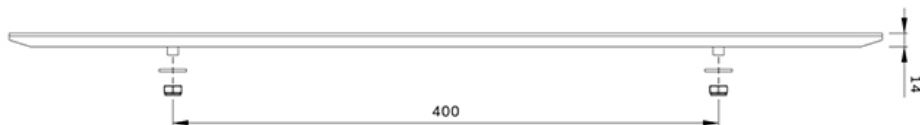

AWL-250BL16

NEOMOUNTS VESA-UITBREIDINGSKIT

Neomounts

Measuring unit: mm