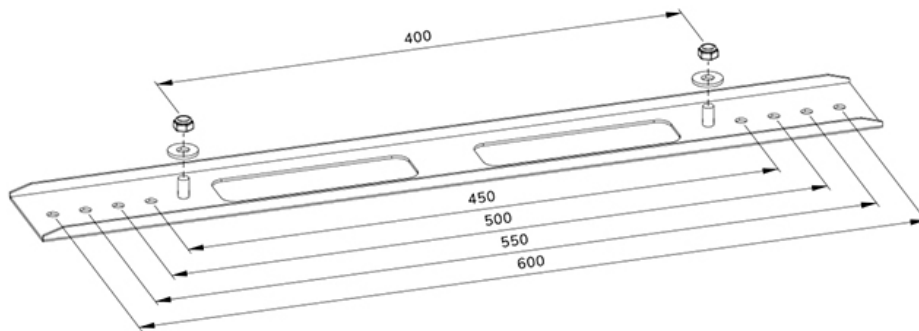

FUNCTIONALITEIT

Type	Full motion Kantelen Vlak Zwenken
Hoogte	64 cm
Breedte	8 cm
Diepte	1 cm

INFORMATIE

Kleur	Zwart
Hoofdmateriaal	Staal
Garantie	5 jaar
EAN code	8717371449599

*NB. De vermelde inch-maten zijn slechts een indicatie, gecombineerd met het gewicht en de VESA-maten. Het maximale gewicht en de VESA-maat zijn absolute beperkingen voor de producten en dienen niet te worden overschreden.

Neomounts AWL-250BL16 VESA-uitbreidingskit - Zwart

De Neomounts AWL-250BL16 is een universele VESA-uitbreidingskit voor steunen met een maximale gewichtscapaciteit van 75 kg. Met de uitbreidingskit kan de VESA worden uitgebreid van 400 mm naar 500 of 600 mm. De kit wordt geïnstalleerd bovenop de bestaande beugels van de steun en is bruikbaar voor zowel landscape als portrait installatie.

AWL-250BL16

NEOMOUNTS VESA-UITBREIDINGSKIT

Neomounts

Measuring unit: mm