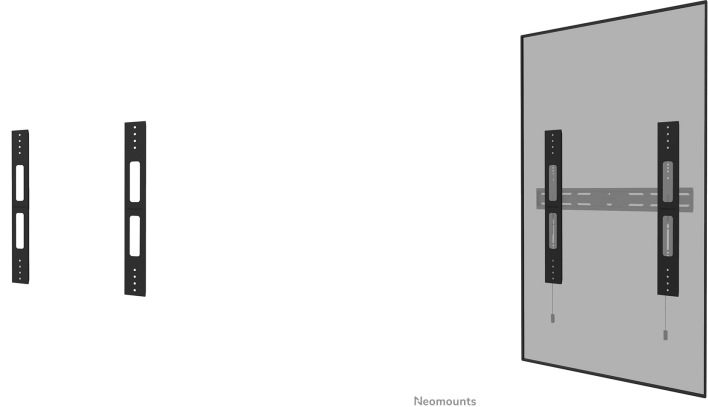

AWL-250BL16

NEOMOUNTS VESA-UITBREIDINGSKIT

SPECIFICATIES

ALGEMEEN

Min. beeldformaat*	0 inch
Max. beeldformaat*	0 inch
Min. draagvermogen	0 kg (per scherm)
Max. draagvermogen	75 kg (per scherm)
Schermen	1
VESA minimaal	450 mm
VESA maximaal	600 mm

FUNCTIONALITEIT

Type	Full motion Kantelen Vlak Zwenken
Hoogte	64 cm
Breedte	8 cm
Diepte	1 cm

INFORMATIE

Kleur	Zwart
Hoofdmateriaal	Staal
Garantie	5 jaar
EAN code	8717371449599

*NB. De vermelde inch-maten zijn slechts een indicatie, gecombineerd met het gewicht en de VESA-maten. Het maximale gewicht en de VESA-maat zijn absolute beperkingen voor de producten en dienen niet te worden overschreden.

Neomounts AWL-250BL16 VESA-uitbreidingskit - Zwart

De Neomounts AWL-250BL16 is een universele VESA-uitbreidingskit voor steunen met een maximale gewichtscapaciteit van 75 kg. Met de uitbreidingskit kan de VESA worden uitgebreid van 400 mm naar 500 of 600 mm. De kit wordt geïnstalleerd bovenop de bestaande beugels van de steun en is bruikbaar voor zowel landscape als portrait installatie.

AWL-250BL16

NEOMOUNTS VESA-UITBREIDINGSKIT

Neomounts

Measuring unit: mm