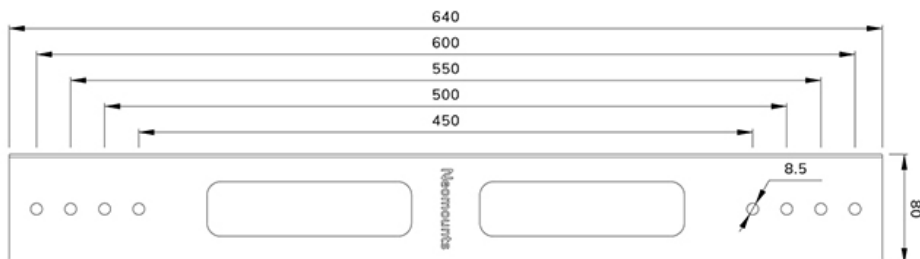

AWL-250BL16

NEOMOUNTS VESA-UITBREIDINGSKIT

Neomounts

Measuring unit: mm