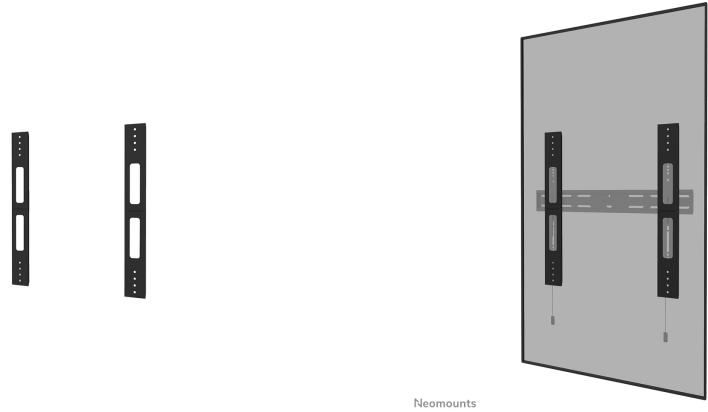

#### FUNCTIONALITEIT

Type	Kantelen Zwenken Vlak Full motion
Hoogte	64 cm
Breedte	8 cm
Diepte	1 cm

### Neomounts AWL-250BL16 VESA-uitbreidingskit - Zwart

De Neomounts AWL-250BL16 is een universele VESA-uitbreidingskit voor steunen met een maximale gewichtscapaciteit van 75 kg. Met de uitbreidingskit kan de VESA worden uitgebreid van 400 mm naar 500 of 600 mm. De kit wordt geïnstalleerd bovenop de bestaande beugels van de steun en is bruikbaar voor zowel landscape als portrait installatie.