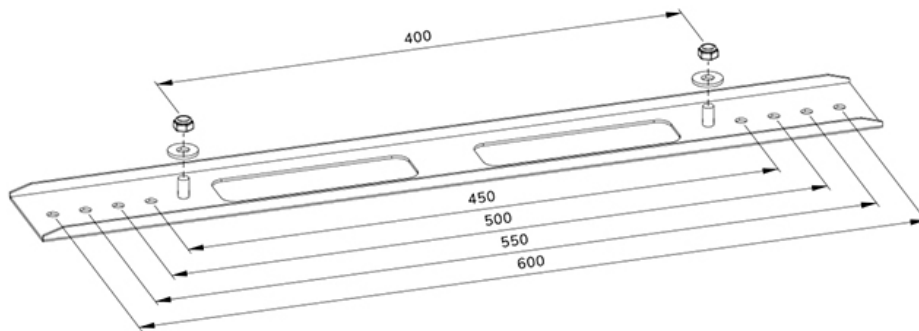

AWL-250BL16

NEOMOUNTS VESA-UITBREIDINGSKIT

Neomounts

Measuring unit: mm