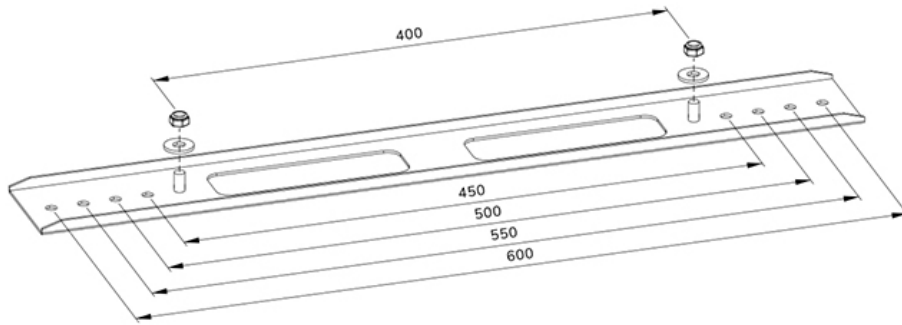

FUNCTIE

Type

Vlak
Full motion

Hoogte	64 cm
Breedte	8 cm
Diepte	1 cm

INFORMATIE

Kleur	
Hoofdmateriaal	Staal
Garantie	5 jaar

*NB. De vermelde inch-maten zijn slechts een indicatie, gecombineerd met het gewicht en de VESA-maten. Het maximale gewicht en de VESA-maat zijn absolute beperkingen voor de producten en dienen niet te worden overschreden.

Neomounts

Neomounts

Neomounts AWL-250BL16 VESA-uitbreidingskit - max 75 kg - VESA 450 naar 600 - zwart

De Neomounts AWL-250BL16 is een universele VESA-uitbreidingskit voor steunen met een maximale gewichtscapaciteit van 75 kg. Met de uitbreidingskit kan de verticale VESA worden uitgebreid van 400 mm naar 500 of 600 mm. De kit wordt geïnstalleerd bovenop de bestaande beugels van de steun en is bruikbaar voor zowel landscape als portrait installatie.

AWL-250BL16

NEOMOUNTS AWL-250BL16 VESA-
UITBREIDINGSKIT

Neomounts

Measuring unit: mm