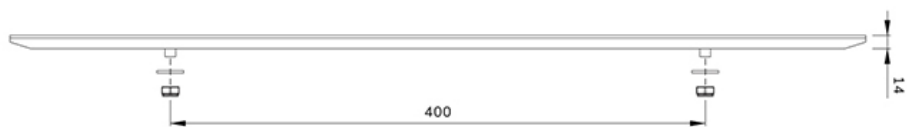

AWL-250BL16

NEOMOUNTS AWL-250BL16 VESA-UITBREIDINGSKIT

SPECIFICATIES

ALGEMEEN

Min. beeldformaat*	0
Max. beeldformaat*	0
Min. draagvermogen	0
Max. draagvermogen	75
Schermen	1
VESA maximaal	600 mm
VESA minimaal	450 mm

FUNCTIE

Type

Vlak
Full motion

Hoogte	64 cm
Breedte	8 cm
Diepte	1 cm

INFORMATIE

Kleur	
Hoofdmateriaal	Staal
Garantie	5 jaar

*NB. De vermelde inch-maten zijn slechts een indicatie, gecombineerd met het gewicht en de VESA-maten. Het maximale gewicht en de VESA-maat zijn absolute beperkingen voor de producten en dienen niet te worden overschreden.

Neomounts

Neomounts

Neomounts AWL-250BL16 VESA-uitbreidingskit - max 75 kg - VESA 450 naar 600 - zwart

De Neomounts AWL-250BL16 is een universele VESA-uitbreidingskit voor steunen met een maximale gewichtscapaciteit van 75 kg. Met de uitbreidingskit kan de verticale VESA worden uitgebreid van 400 mm naar 500 of 600 mm. De kit wordt geïnstalleerd bovenop de bestaande beugels van de steun en is bruikbaar voor zowel landscape als portrait installatie.

AWL-250BL16

NEOMOUNTS AWL-250BL16 VESA-
UITBREIDINGSKIT

Neomounts

Measuring unit: mm