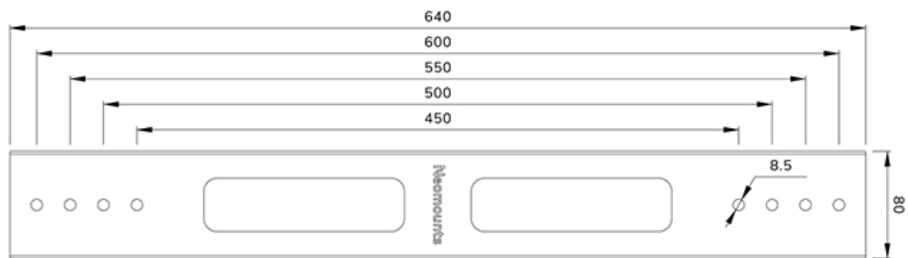

AWL-250BL16

NEOMOUNTS AWL-250BL16 VESA-UITBREIDINGSKIT

SPECIFICATIES

ALGEMEEN

Min. beeldformaat*	0
Max. beeldformaat*	0
Min. draagvermogen	0
Max. draagvermogen	75
Schermen	1
VESA maximaal	600 mm
VESA minimaal	450 mm

FUNCTIE

Type

Vlak
Full motion

Hoogte	64 cm
Breedte	8 cm
Diepte	1 cm

INFORMATIE

Kleur	
Hoofdmateriaal	Staal
Garantie	5 jaar

*NB. De vermelde inch-maten zijn slechts een indicatie, gecombineerd met het gewicht en de VESA-maten. Het maximale gewicht en de VESA-maat zijn absolute beperkingen voor de producten en dienen niet te worden overschreden.

Neomounts

Neomounts

Neomounts AWL-250BL16 VESA-uitbreidingskit - max 75 kg - VESA 450 naar 600 - zwart

De Neomounts AWL-250BL16 is een universele VESA-uitbreidingskit voor steunen met een maximale gewichtscapaciteit van 75 kg. Met de uitbreidingskit kan de verticale VESA worden uitgebreid van 400 mm naar 500 of 600 mm. De kit wordt geïnstalleerd bovenop de bestaande beugels van de steun en is bruikbaar voor zowel landscape als portrait installatie.

AWL-250BL16

NEOMOUNTS AWL-250BL16 VESA-
UITBREIDINGSKIT

Neomounts

Measuring unit: mm