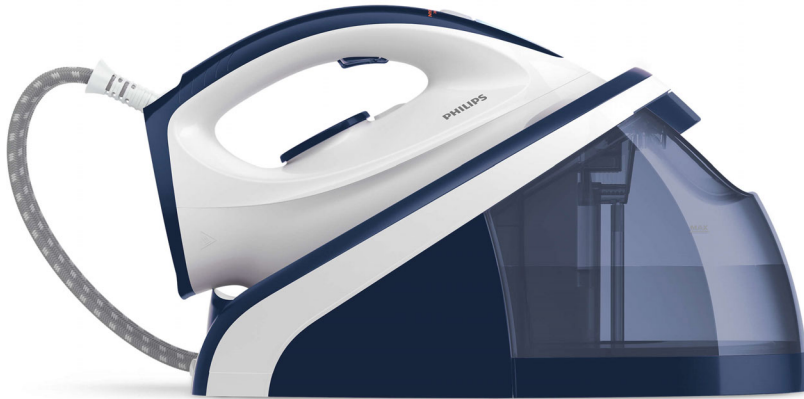

Philips
Ferro generatore di vapore

Pressione pompa 5.2 bar

Colpo vapore 300 g
Colpo di vapore da 300 g
Serbatoio estraibile da 1,1L

HI5920/20

Stiratura più veloce

Con vapore extra

Questo ferro generatore di vapore rende la tua esperienza di stiratura più veloce, grazie al potente vapore continuo, e più pratica, grazie al serbatoio dell'acqua rimovibile da 1,1 l.

Stiratura comoda

- Spegnimento automatico del ferro se lasciato incustodito

Veloce e potente

- Recipiente Calc-Clean incluso: nessuna cartuccia, né costi aggiuntivi
- Piastra in ceramica per una stiratura scorrevole e duratura
- Vapore potente per la massima efficacia nella rimozione delle pieghe

Compatto e pratico

- Leggero e compatto per la massima facilità di utilizzo e conservazione
- Serbatoio acqua da 1,1 l rimovibile

PHILIPS

In evidenza

Comodo e compatto

Leggero e di dimensioni compatte, il ferro può essere riposto in modo pratico e si adatta comodamente sull'asse da stiro. Grazie all'esclusiva tecnologia ProVelocity i nostri generatori di vapore sono più piccoli e compatti che mai.

Piastra in ceramica

La nostra piastra in ceramica resistente scorre al meglio su tutti i capi. È antiaderente, resistente ai graffi e facile da pulire.

Vapore ultra potente

Il vapore potente e continuo stira con facilità anche i tessuti più pesanti ed elimina persino le pieghe più ostinate, grazie al colpo di vapore extra potente proprio nei punti dove è più necessario. Questo vapore supplementare è ideale per la stiratura verticale, per rinfrescare gli indumenti e anche le tende.