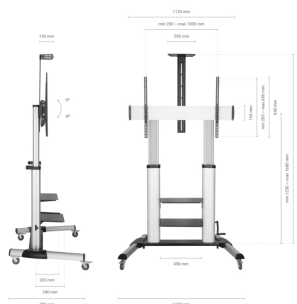

Fabricado con aluminio de alta resistencia.

VESA Máximo: 1000x600mm (Compatible con VESA de 200x200, 400x200, 300x300, 400x400, 600x400, 800x400, 800x600, 1000x600mm)

Este soporte cuenta con un sistema de ajuste de altura de TV con manivela permitiendo ajustar la altura de TV sin esfuerzo.

Carga Máxima: 100kg

Angulo de Inclinación: -10° / +5°

### DESCRIPCIÓN DE PRODUCTO

- > Soporte de suelo pro con rueda y manivela, bandejas para DVD y soporte de cámara para monitor/TV de 60"-100"
- > Fabricado con aluminio de alta resistencia.
- > Compatible con la mayoría de los modelos de televisor Samsung gracias a los accesorios especiales que incluye en el kit de montaje.
- > VESA Máximo: 1000x600mm (Compatible con VESA de 200x200, 400x200, 300x300, 400x400, 600x400, 800x400, 800x600, 1000x600mm)
- > Este soporte cuenta con un sistema de ajuste de altura de TV con manivela permitiendo ajustar la altura de TV sin esfuerzo.
- > Carga Máxima: 100kg
- > Angulo de Inclinación: -10° / +5°
- > Altura máxima del soporte: 2366mm

## Ficha Técnica de Producto

---

- > Rango de ajuste para la altura del soporte TV: ajustable entre 1230 y 1680mm
- > Tamaño de bandejas DVD: 265 x 458mm
- > Tamaño de soporte de cámara: 150 x 285mm con altura ajustable
- > Tamaño máximo de separación ruedas: 700 x 1138mm
- > Color: Negro/Plata