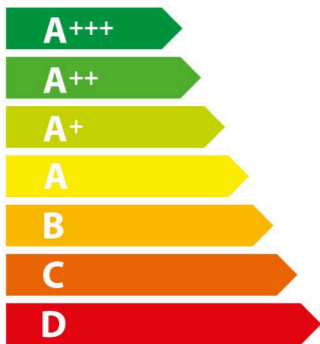

ENERG

енергия · ενέργεια

SIEMENS

HL9S5E040U

A

66 L

0,98 kWh/cycle *

0,79 kWh/cycle *