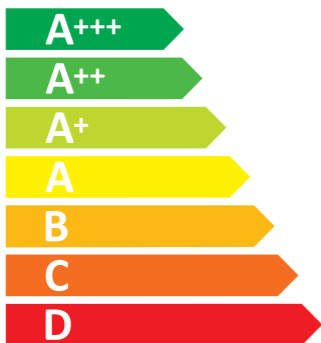

ENERG

енергия · ενέργεια

AEG

EPE74828BM

940321388

71 L

1.09 kWh/cycle*

0.52 kWh/cycle*