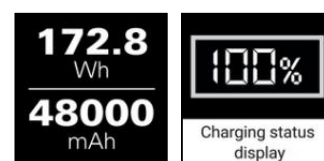

Sandberg®

Power Station AC 200

Varunr:

420-83

Sandberg®
ACTIVE

EAN:

5705730420832

Sandberg Power Station 200 AC är ditt mobila kraftverk. Du får massor av ström till alla dina mobila enheter, till exempel mobiltelefoner, surfplattor och bärbara datorer, och viktigast av allt: en helt vanlig elkontakt med 230 V AC-utgång, som ger upp till 200 W. Perfekt till campingsemestern, på båten, i trädgården, på musikfestivalen, till dina videoprylar och som en trygghetslösning som ger dig ström i hemmet eller på jobbet vid strömbrott.

Mer information:
 www.sandberg.world

Sandberg Power Station AC 200

Specifikationer

Battery capacity: 14.4V/12Ah/172.8Wh (3.6V/48000 mAh/172.8 Wh)
1 x AC EU wall socket: 230V AC, 50 Hz (200W max)
1 x DC port (5521) input: 5V-20V/2A (40W max)
2 x DC port (5521) output: 12V/10A (120W max)
2 x USB-A output: 5V/2.1A
1 x USB-A output: QC 5V/3A, 9V/2A, 12V/1.5A (18W max)
1 x USB-C PD in/out: 5V/2.4A, 9V/3A, 12V/3A, 15V/3A, 20V/5A (100W max)
1 x Lamp with white light, 4W/500 Lumens (Max)
1 x Built-in fan
Weight: 1.6 kg
Charge & discharge temperature: -10~45?
Storage temperature: -20~50?
AC output pure sine wave