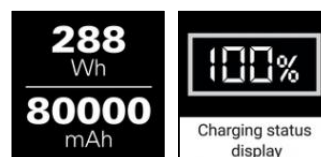

Sandberg®

Power Station AC 300

Tuotekoodi:

420-84

Sandberg®
ACTIVE

EAN:

5705730420849

Sandberg Power Station 300 AC on virtalähde, joka kulkee mukana. Saat käyttösi runsaasti virtaa mobiililaitteillesi, esimerkiksi matkapuhelimillesi, tableteillesi ja kannettaville tietokoneillesi. Kaiken kukkuraksi käytettävissäsi on myös tavallinen 230 V:n pistorasia, joka tuottaa jopa 300 W:n tehon. Sopii mainiosti virtalähteeksi retkeillä, veneellä, pihatöissä, festareilla ja videolaitteiden kanssa. Toimii myös kätevästi hätävarana, jos kotona tai toimistolla on sähkökatko.

Lisätieto:
 www.sandberg.world

Sandberg Power Station AC 300

Tekniset tiedot

Li-ion Battery capacity: 14.4V/20Ah/288Wh (3.6V/80000mAh/288Wh)
1 x AC EU-wall socket: 230V AC, 50 Hz (300W max)
1 x DC-port (5521) input: 5V-20V/5A (100W max)
2 x DC-port (5521) output: 12V/10A (120W max)
2 x USB-A output: 5V/2.1A
1 x USB-A output: QC 5V/3A, 9V/2A, 12V/1.5A (18W max)
1 x USB-C PD in/out: 5V/2.4A, 9V/3A, 12V/3A, 15V/3A, 20V/5A (100W max)
1 x Lamp with white light, 7W/840 Lumens (Max)
1 x Built-in fan
Weight: 2.9 kg
Charge & discharge temperature: -10~45?
Storage temperature: -20~50?
AC output pure sine wave

Sitaatteja lehdistä

Pakkaustiedot

1 Sandberg Power Station AC 300
1 AC charger, input AC 230V, output DC 15V/4A (60W), EU connector
1 Adapter DC-5521 plug to car lighter socket, 10A max, length 30 cm
1 Quick guide