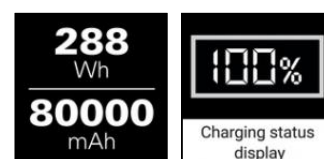

Sandberg®

Power Station AC 300

Varenr.:

420-84

Sandberg®
ACTIVE

EAN:

5705730420849

Sandberg Power Station 300 AC er ditt mobile kraftverk. Du får massevis av strøm til alt ditt mobile utstyr, for eksempel mobiltelefoner, nettbrett, laptops, og viktigst av alt, en helt vanlig stikkontakt med 230V AC-utgang, med effekt på opp til 300 W. Perfekt til camping-ferien, på båten, til hagearbeid, på musikkfestival, til alt ditt videoutstyr eller som en trygg løsning som gir deg backup-strøm i hjemmet ditt eller på jobben i tilfelle av strømbrudd.

Flere opplysninger:
 www.sandberg.world

Sandberg Power Station AC 300

Spesifikasjoner

Li-ion Battery capacity: 14.4V/20Ah/288Wh (3.6V/80000mAh/288Wh)
1 x AC EU-wall socket: 230V AC, 50 Hz (300W max)
1 x DC-port (5521) input: 5V-20V/5A (100W max)
2 x DC-port (5521) output: 12V/10A (120W max)
2 x USB-A output: 5V/2.1A
1 x USB-A output: QC 5V/3A, 9V/2A, 12V/1.5A (18W max)
1 x USB-C PD in/out: 5V/2.4A, 9V/3A, 12V/3A, 15V/3A, 20V/5A (100W max)
1 x Lamp with white light, 7W/840 Lumens (Max)
1 x Built-in fan
Weight: 2.9 kg
Charge & discharge temperature: -10~45?
Storage temperature: -20~50?
AC output pure sine wave

Pressesitater

Pakkeinformasjon

1 Sandberg Power Station AC 300
1 AC charger, input AC 230V, output DC 15V/4A (60W), EU connector
1 Adapter DC-5521 plug to car lighter socket, 10A max, length 30 cm
1 Quick guide