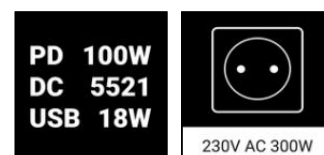

Sandberg®

Power Station AC 300

Varenr.:

420-84

Sandberg®
ACTIVE

EAN:

5705730420849

Sandberg Power Station 300 AC er ditt mobile kraftverk. Du får massevis av strøm til alt ditt mobile utstyr, for eksempel mobiltelefoner, nettbrett, laptops, og viktigst av alt, en helt vanlig stikkontakt med 230V AC-utgang, med effekt på opp til 300 W. Perfekt til camping-ferien, på båten, til hagearbeid, på musikkfestival, til alt ditt videoutstyr eller som en trygg løsning som gir deg backup-strøm i hjemmet ditt eller på jobben i tilfelle av strømbrudd.

Flere opplysninger:
 www.sandberg.world

Sandberg Power Station AC 300

Spesifikasjoner

Li-ion Battery capacity: 14.4V/20Ah/288Wh (3.6V/80000mAh/288Wh)
1 x AC EU-wall socket: 230V AC, 50 Hz (300W max)
1 x DC-port (5521) input: 5V-20V/5A (100W max)
2 x DC-port (5521) output: 12V/10A (120W max)
2 x USB-A output: 5V/2.1A
1 x USB-A output: QC 5V/3A, 9V/2A, 12V/1.5A (18W max)
1 x USB-C PD in/out: 5V/2.4A, 9V/3A, 12V/3A, 15V/3A, 20V/5A (100W max)
1 x Lamp with white light, 7W/840 Lumens (Max)
1 x Built-in fan
Weight: 2.9 kg
Charge & discharge temperature: -10~45?
Storage temperature: -20~50?
AC output pure sine wave

Pressesitater

Pakkeinformasjon

1 Sandberg Power Station AC 300
1 AC charger, input AC 230V, output DC 15V/4A (60W), EU connector
1 Adapter DC-5521 plug to car lighter socket, 10A max, length 30 cm
1 Quick guide

Hurtigveiledning: <https://sandberg.world/mt/manual/420-84>

Mål

	Produkt	Pakke
Høyde (cm)	21.50	31.00
Bredde (cm)	22.50	26.50
Dybde (cm)	12.00	16.00
Vekt (g)	2,900.00	3,100.00

Produkt:
www.sandberg.world/product/power-station-ac-300