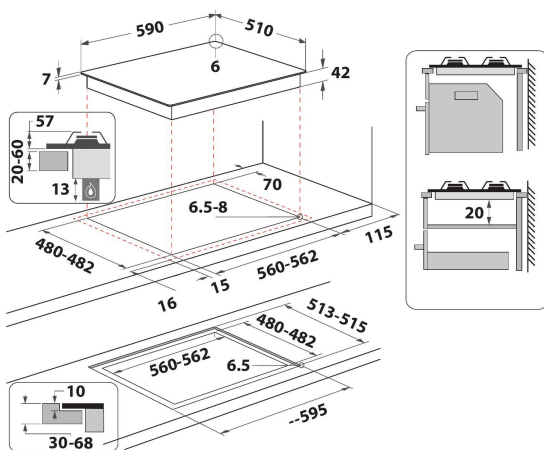

- Ketaus keptuvės atramos
- Elektromagnetinis saugumo įtaisas kiekvienam degikliui
- Šlifluotas chromas rankenėlės
- 2 WH Elongated GOG 2.0 Ketaus grotelės
- Priekis valdymas
- 60 cm kaitlentė
- Mechaninis valdymas
- Uždegimo tipas: rankenėlė
- 4 degiklių
- 4 degiklių: 1 DCC medium 3500 W degiklis, 1 „Semirapid“ 1650 W degiklis, 1 „Semirapid“ 1650 W degiklis ir 1 „Auxiliar“ 1000 W degiklis.
- Pridedamas maitinimo laidas
- Matmenys, AxPxG: 49x590x510 mm
- Nišos matmenys, AxPxG: 41x560x490 mm
- Įtampa; 220-240 V
- Dujų jungtis: 7800 W