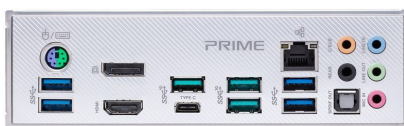

## bluechip BUSINESSline Workstation WS1400

### Hardware

Marke: ..... bluechip  
 Gehäuse: ..... Midi-Tower  
 Abmessungen: ..... 435 mm (H) x 200 mm (B) x 490 mm (T)  
 Netzteil: ..... 650 Watt (80Plus Gold zertifiziert)  
 Motherboard: ..... Asus® PRIME X570-PRO  
 Chipsatz: ..... AMD® X570  
 CPU-Sockel: ..... AM4  
 Prozessor: ..... AMD® Ryzen™ 9 5900X (12 Kerne, 3.70 GHz)  
 Hauptspeicher: ..... 16 GB DDR4 (4 Sockel, bis zu 128 GB)  
 Speichermedium: ..... 500 GB NVMe SSD  
 Schnittstellen (front): ..... 2 x USB 3.2 Gen 1, 1 x Kopfhörer, 1 x Mikrofon  
 Schnittstellen (rear): ..... 1 x PS/2,  
 ..... 4 x USB 3.2 Gen 2 (3 x Type-A, 1 x Type-C),  
 ..... 4 x USB 3.2 Gen 1, 1 x Gigabit LAN  
 Steckplätze: ..... 1 x PCI Express 4.0 x16,  
 ..... 1 x PCI Express 4.0 x4 (in x16 Slot),  
 ..... 3 x PCI Express 4.0 x1  
 Grafik: ..... NVIDIA® Quadro® T1000 4 GB (4 x mini-DisplayPort)  
 Laufwerk: ..... DVD±R/RW  
 Sound: ..... onboard