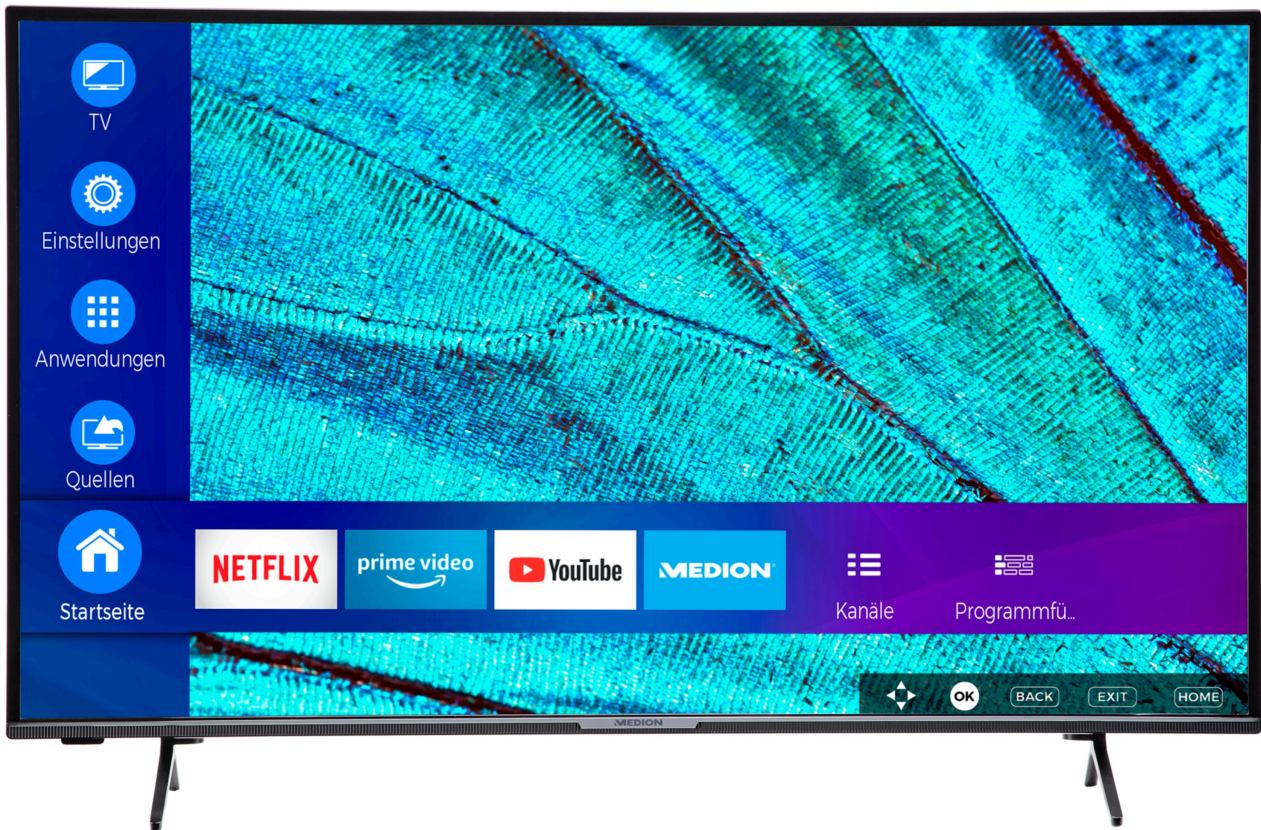

MEDION® LIFE® X14315 Smart-TV LCD Ultra HD | écran Ultra HD 108 cm (43") | HDR | Micro Dimming | PVR ready | Netflix | Amazon Prime Video | Bluetooth® | DTS HD Sound | HD Triple Tuner | CI+.

Code article: 30034803

Code article: 30034803

Caractéristiques principales

Affichage

- Taille de l'écran : 108 cm (42,5 inch)
- Résolution max. : 3840x2160
- Luminosité : 350cd/m²
- Taux de contraste : 4000:1
- Ratio d'aspect : 16:9
- Type d'écran : LED LCD
- Taux de rafraîchissement : 60Hz

Caractéristiques & conception

- Smart TV : oui
- Caractéristiques de la Smart TV : Réseau domestique ; Navigateur web; radio internet; Interface de streaming Internet; Internet TV/video
- Fonctions : Amazon Prime Video; Partage audio-vidéo (VA); Bluetooth; 4K; EPG; HbbTV; HDR10; Télécommande incluse; Lecteur multimédia intégré; Wifi intégré; contrôle parental; Prise casque jack; Média portail; Menu multilingue; Netflix; YouTube; Ecran sans fil; Connexion Wi-Fi activée; PVR ready; Plage dynamique élevée (Hdr); DTS Sound
- Nombre de haut parleurs : 2
- Année modèle : 2022
- Récepteur numérique intégré : CI+; DVB-C; DVB-S2; DVB-T2
- Type de batterie : Alkaline

Contenu de la livraison

- Smart TV (MD31566)
- Pieds avec vis
- Télécommande avec piles
- Mode d'emploi
- Livret de garantie

Connexions

- Sorties audio/vidéo : Tv-antenne; HDMI
- Nombre de connexions HDMI : 3
- Nombre de connexions USB : 2
- Support de connexion : Bluetooth; HDMI; USB; WiFi
- Taille VESA : 100 mm x 100 mm