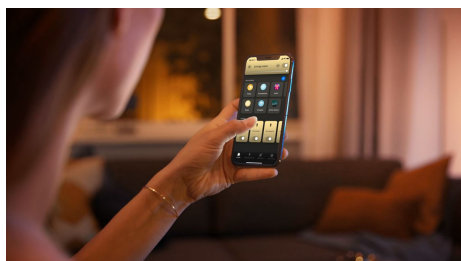

8719514288232

Iluminación inteligente y sencilla

Con un brillo equivalente a una bombilla de 75 W y regulación instantánea, esta bombilla LED inteligente E27 brinda la cantidad perfecta de luz blanca suave en cualquier estancia de tu hogar.

Easy smart lighting

- Controla hasta 10 luces a la vez con la aplicación Bluetooth
- Controla las luces con la voz*
- Define el ambiente adecuado con luz blanca suave
- Disfruta de toda la gama de características de iluminación inteligente con el Hue Bridge

Destacados

Controla hasta 10 luces a la vez con la aplicación Bluetooth

Con la aplicación Bluetooth, puedes controlar tus luces inteligentes Hue en una sola habitación de tu hogar. Añade hasta 10 luces inteligentes y contrólalas todas con solo pulsar un botón en tu dispositivo móvil.

Disfruta de toda la gama de características de iluminación inteligente con el Hue Bridge

El Hue Bridge permite disfrutar de las características que hacen que la iluminación inteligente sea realmente inteligente: control fuera de casa, control por voz, iluminación automatizada y mucho más. Añade un Bridge a tu configuración para crear experiencias inmersivas, aprovechar una tecnología segura y fiable, entre otras cosas. El Hue Bridge es la clave para una iluminación inteligente, como nunca antes habías visto.