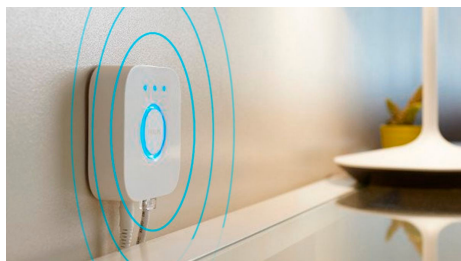

Disfruta de toda la gama de características de iluminación inteligente con el Hue Bridge

El Hue Bridge permite disfrutar de las características que hacen que la iluminación inteligente sea realmente inteligente: control fuera de casa, control por voz, iluminación automatizada y mucho más. Añade un Bridge a tu configuración para crear experiencias inmersivas, aprovechar una tecnología segura y fiable, entre otras cosas. El Hue Bridge es la clave para una iluminación inteligente, como nunca antes habías visto.