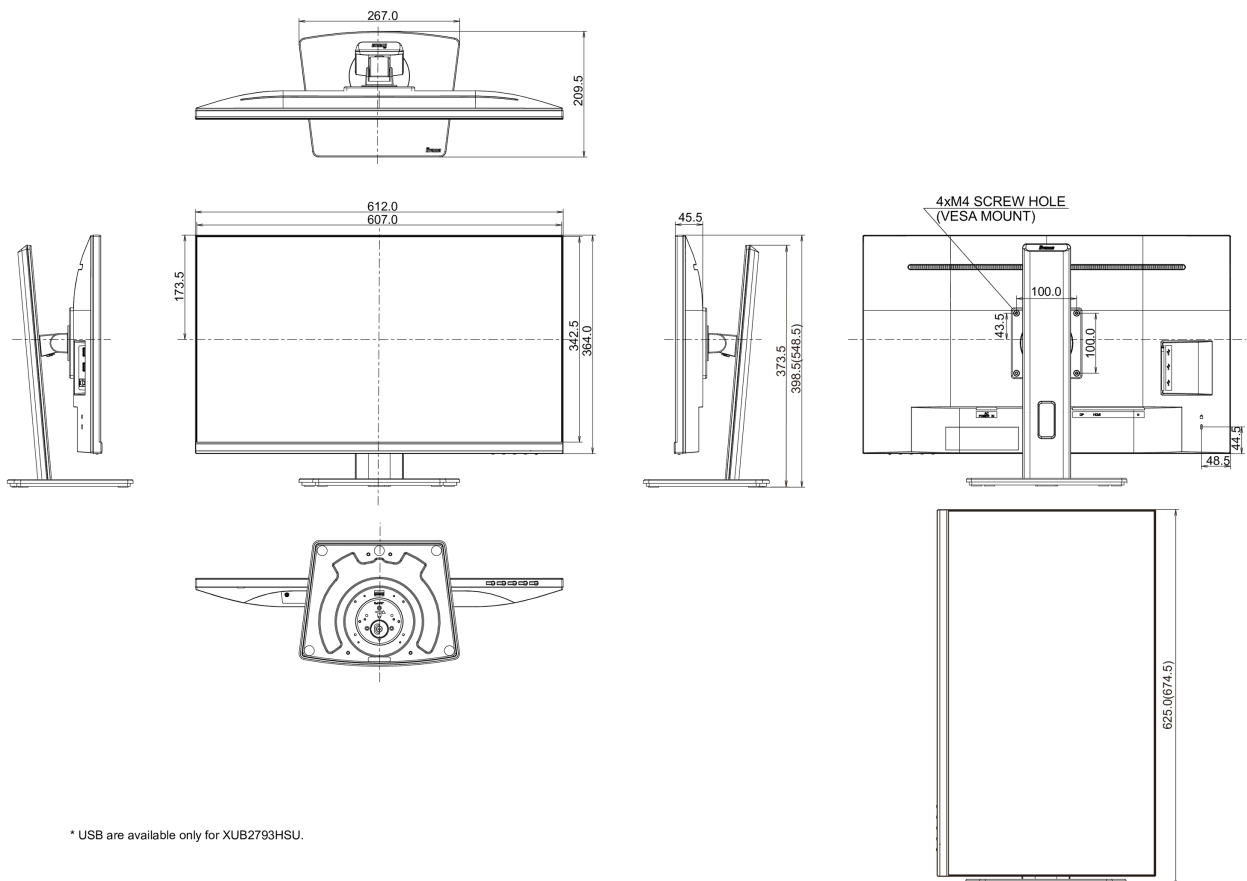

E

REACH SVHC

meer dan 0.1%: Lood

08 AFMETINGEN / GEWICHT

Product afmetingen B x H x D

612 x 398.5 (548.5) x 209.5mm

Doos afmetingen B x H x D

684 x 425 x 151mm

Gewicht (zonder doos)

6.8kg

Gewicht (inclusief doos)

8.6kg

EAN code

4948570121182

* USB are available only for XUB2793HSU.

Alle handelsmerken zijn geregistreerd. Gegevens onder voorbehoud van zetfouten. Specificaties kunnen vooraf en zonder opgaaf van reden gewijzigd worden. Alle LCD-panels vallen onder ISO-9241-307:2008 inzake pixelfouten.