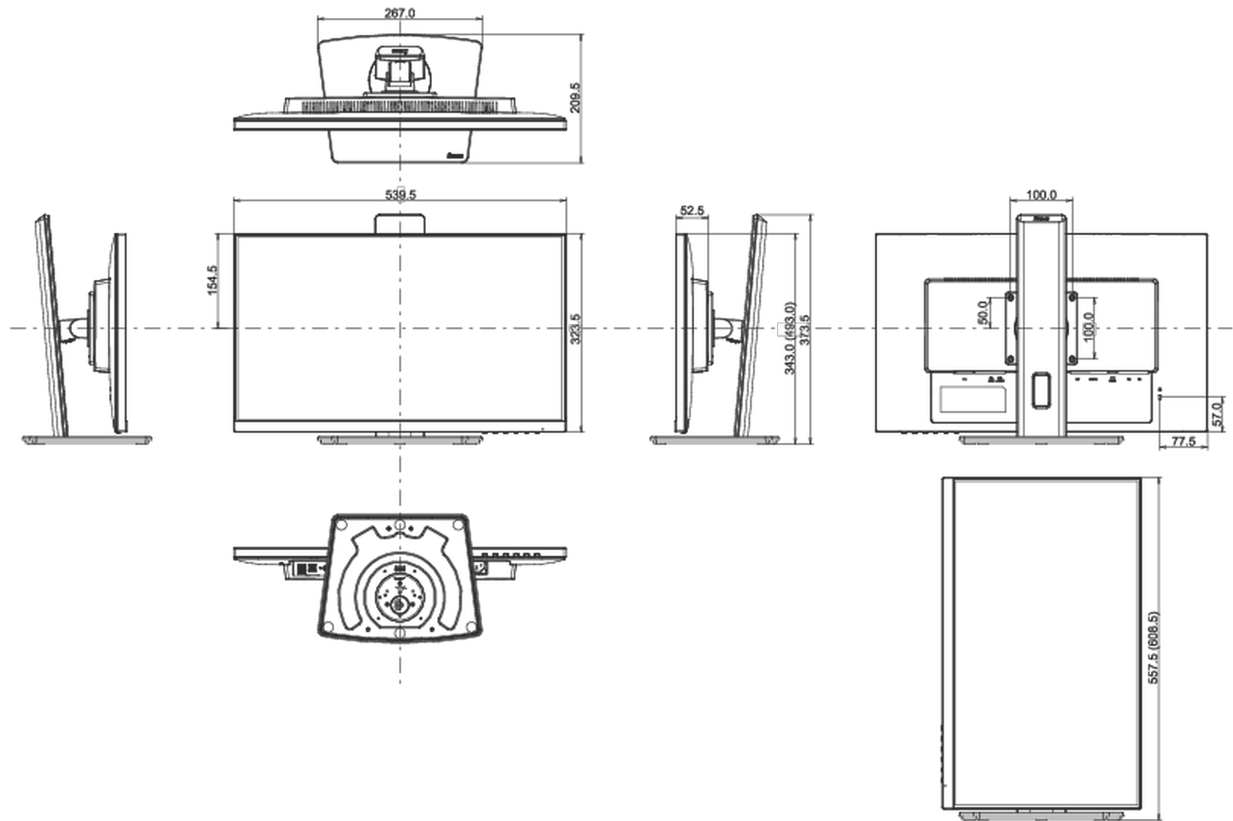

04 MECHANISME

Positieaanpassingen	hoogte, draaien, kantelen, pivot (rotatie aan beide zijden)
Hoogte-instelling	150mm
Rotatie	90°
Draaibare voet	90°; 45° links; 45° rechts
Kantelhoek	23° omhoog; 5° omlaag

Energie efficiëntie klasse (Regulation (EU) 2017/1369) D

REACH SVHC meer dan 0.1%: Lood

08 AFMETINGEN / GEWICHT

Product afmetingen B x H x D 539.5 x 343 (493) x 209.5mm

Doos afmetingen B x H x D 620 x 415 x 162mm

Gewicht (zonder doos) 5.3kg

Gewicht (inclusief doos) 6.7kg

EAN code 4948570121229

Alle handelsmerken zijn geregistreerd. Gegevens onder voorbehoud van zetfouten. Specificaties kunnen vooraf en zonder opgave van reden gewijzigd worden. Alle LCD-panels vallen onder ISO-9241-307:2008 inzake pixelfouten.