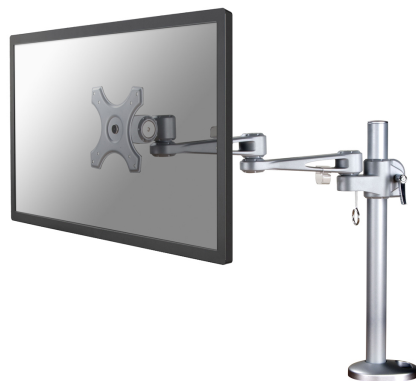

FPMA-D935G

El FPMA-D935G es un soporte de escritorio con 3 puntos de giro para pantallas LCD/LED/TFT de hasta 30" (76 cm).

SOPORTE DE ESCRITORIO NEOMOUNTS BY

ESPECIFICACIONES

Ajuste de la altura	Manual
Altura	0 - 50 cm
Color	Plata
Garantía	5 años
Giro (grados)	360°
Inclinación (grados)	180°
Montaje en escritorio	Anilla
Pantallas	1
Patrón VESA	75x75 100x100
Peso máximo	12
Peso mínimo	0
Profundidad	12 - 50 cm
Rotación (grados)	360°
Tamaño máximo de la pantalla	30"
Tamaño mínimo de la pantalla	15"
Tipo	Inclinación Rotar Girar Movimiento completo
VESA máximo	100x100 mm
VESA mínimo	75x75 mm
EAN code	8717371443139

El escritorio Neomounts by Newstar FPMA-D935G permite conectar una pantalla LCD/LED/TFT de hasta 30" (76 cm) en un escritorio.

Con este montaje se puede girar fácilmente, inclinar y girar el monitor. Cuenta con 3 puntos de giro. El ajuste de altura de 50 cm se puede cambiar manualmente. El soporte de escritorio puede soportar pantallas de hasta 12 kg y está unida en un escritorio por un ojal. La longitud del brazo es de 50 cm.

Este modelo es adecuado para todas las pantallas LCD/LED/TFT con VESA 75x75 o patrón de agujeros de 100x100 mm. Si el patrón de agujeros en la parte posterior de la pantalla es diferente, por favor póngase en contacto con nosotros para las oportunidades.

Mediante el uso de una de Monitores ergonómica a evitar quejas del cuello y la espalda. Ideal para el uso en oficinas y en los mostradores o recepciones.

FPMA-D935G

SOPORTE DE ESCRITORIO NEOMOUNTS BY