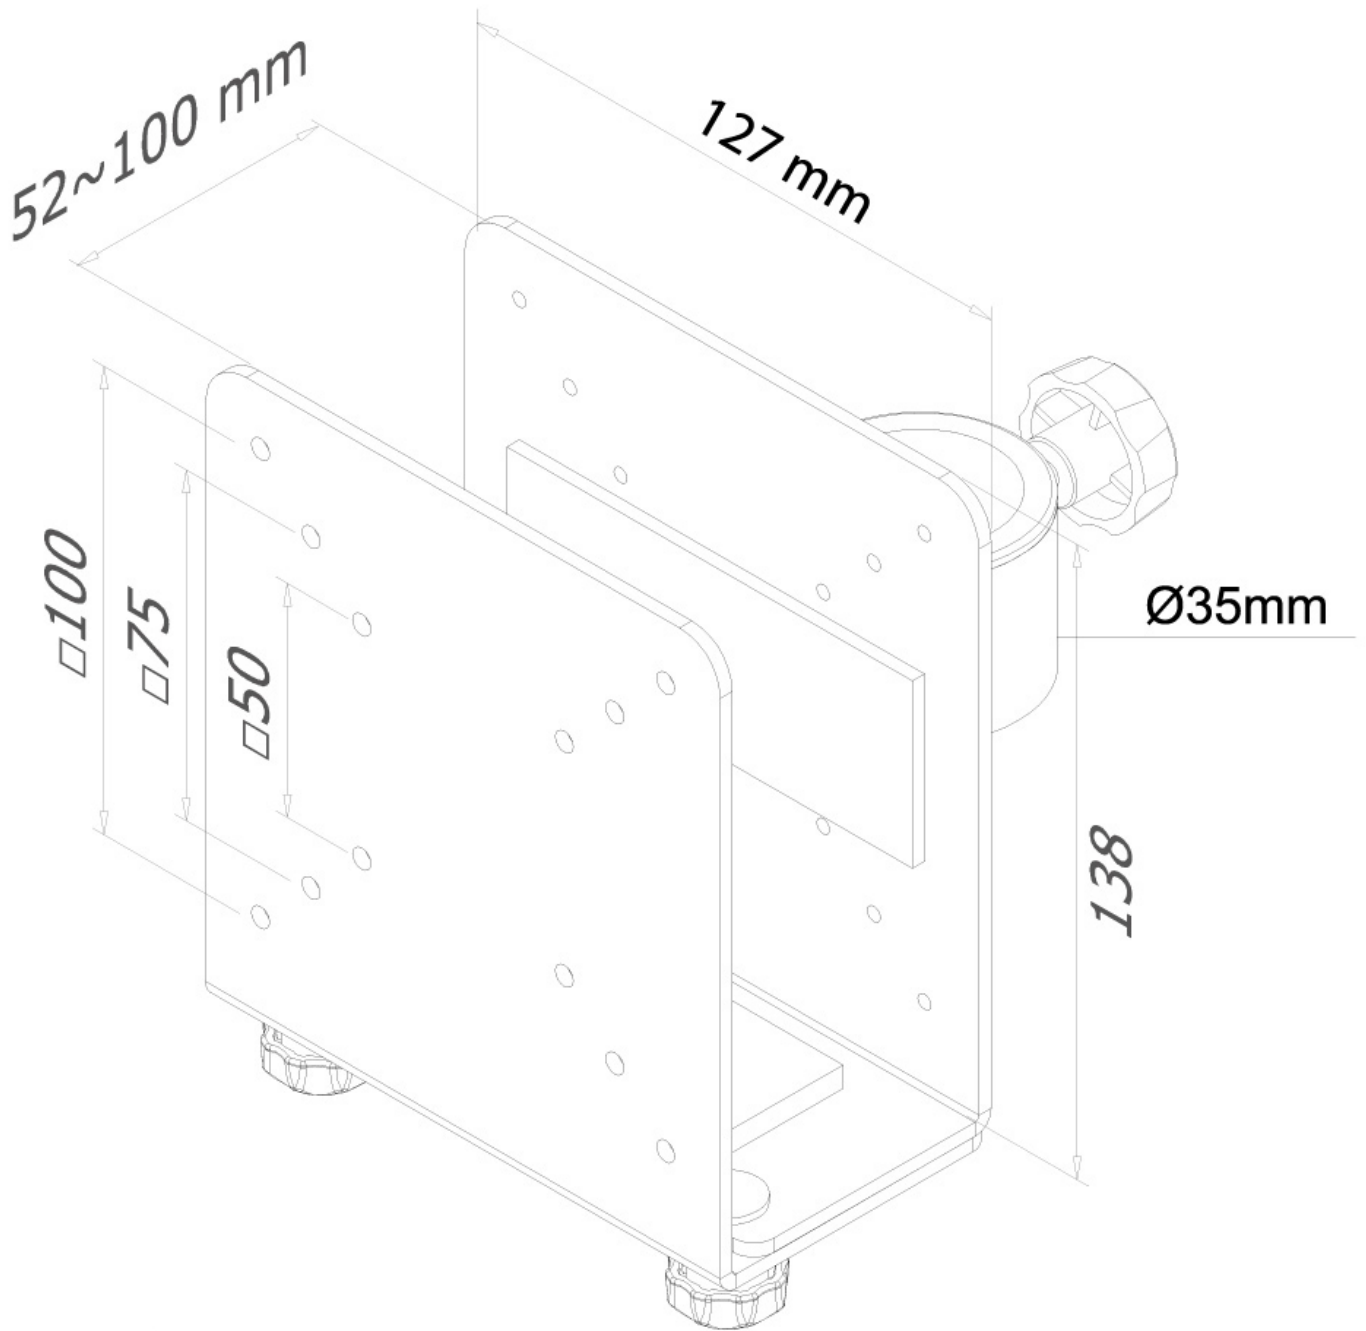

THINCLIENT-10

NEOMOUNTS SUPPORT NUC/CLIENT LÉGER

Neomounts

Measuring unit: mm