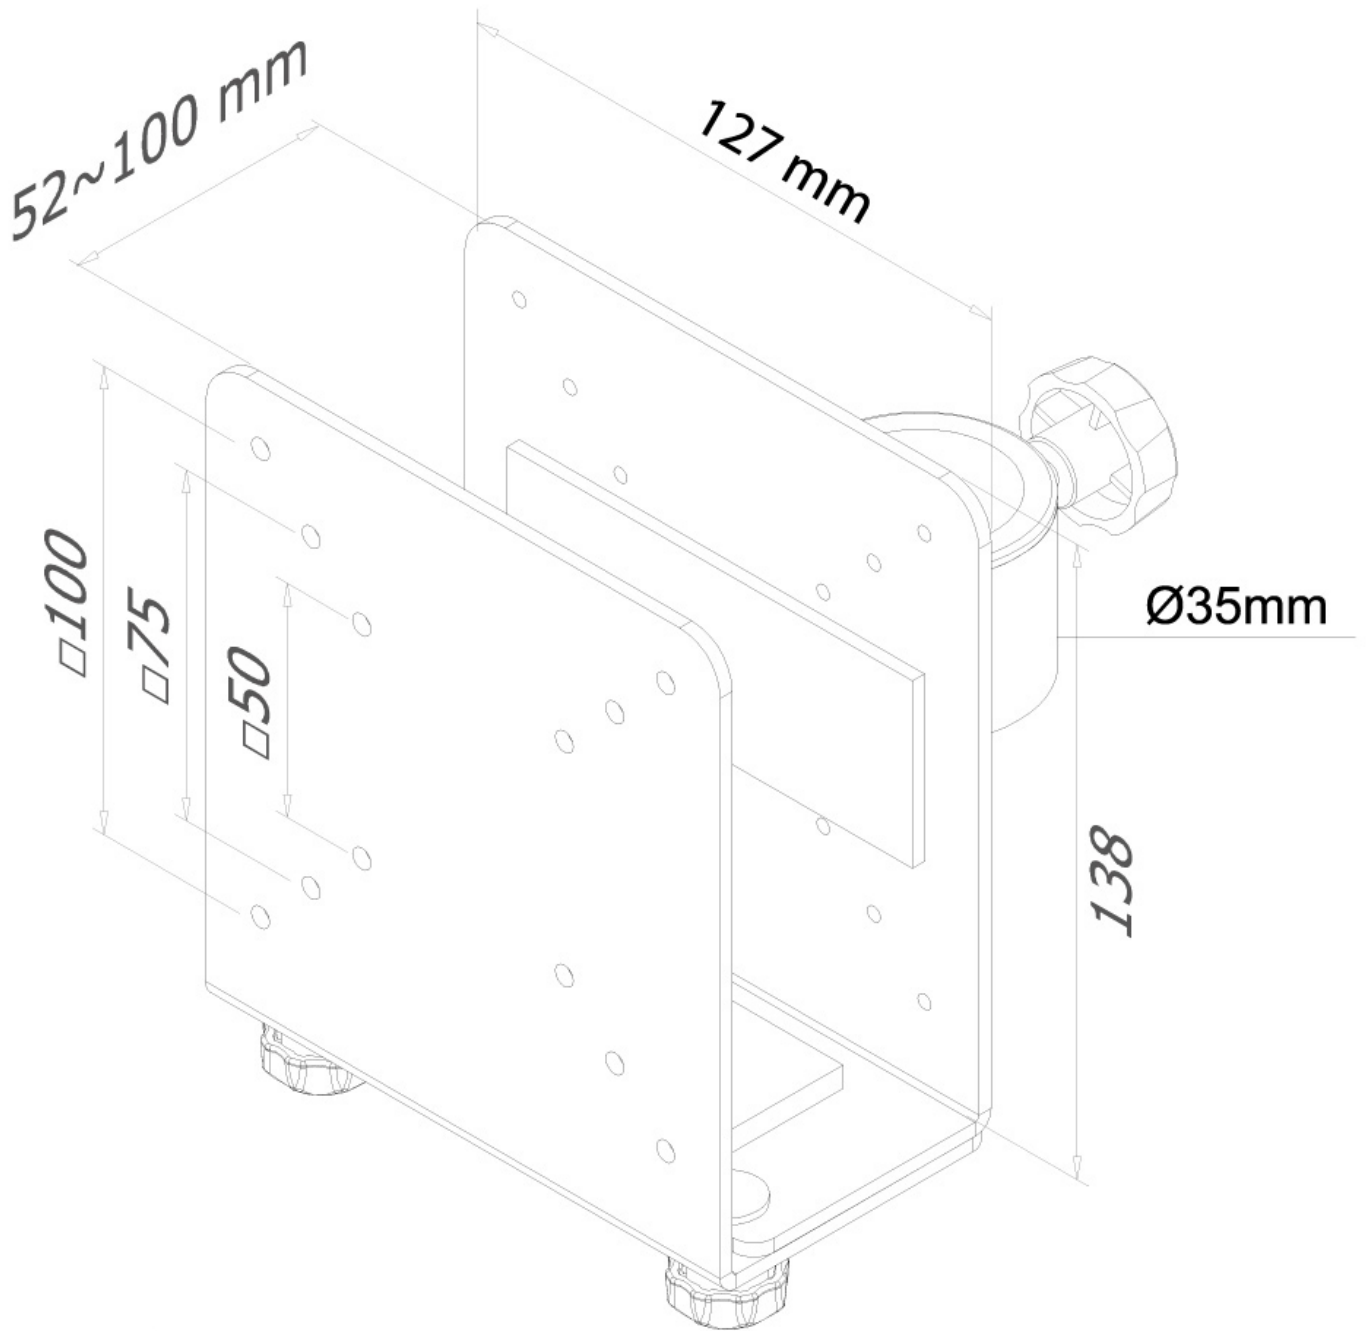

THINCLIENT-10

SPECIFICAZIONI

GENERALE

Peso minimo	0 kg (per schermo)
Peso massimo	10 kg (per schermo)
Minimo VESA	50x50 mm
Massimo VESA	100x100 mm

FUNZIONALITÀ

Tipologia	Fisso
Regolazione altezza	13,8 cm
Regolazione della larghezza	5,2-10 cm
Tipo di regolazione	Nessuno

NEOMOUNTS TITOLARE THIN CLIENT

Il sottile Neomounts modello supporto client THINCLIENT-10, installare un thin client semplicemente un braccio monitor.

Il sottile Neomounts modello supporto client THINCLIENT-10, installare un thin client semplicemente un braccio monitor. Con un contenitore di thin client crea più spazio sul foglio, perché il thin client è montato dietro il monitor. In questo modo è possibile proteggere la thin client da polvere, sporczia e furti. Il luogo di lavoro può anche essere pulito.

Dal contenitore thin client dietro lo schermo da installare, utilizzare il cavo del braccio del monitor di gestione. Questo crea un computer sul posto di lavoro efficiente, sicura e ordinata.

I contenitori sono semplici regolabili in larghezza e profondità. Questo si inseriscono facilmente in sottili supporto clienti. Le specifiche sono indicate la larghezza massima e minima e la profondità del supporto.

THINCLIENT-10

NEOMOUNTS TITOLARE THIN CLIENT

Neomounts

Measuring unit: mm