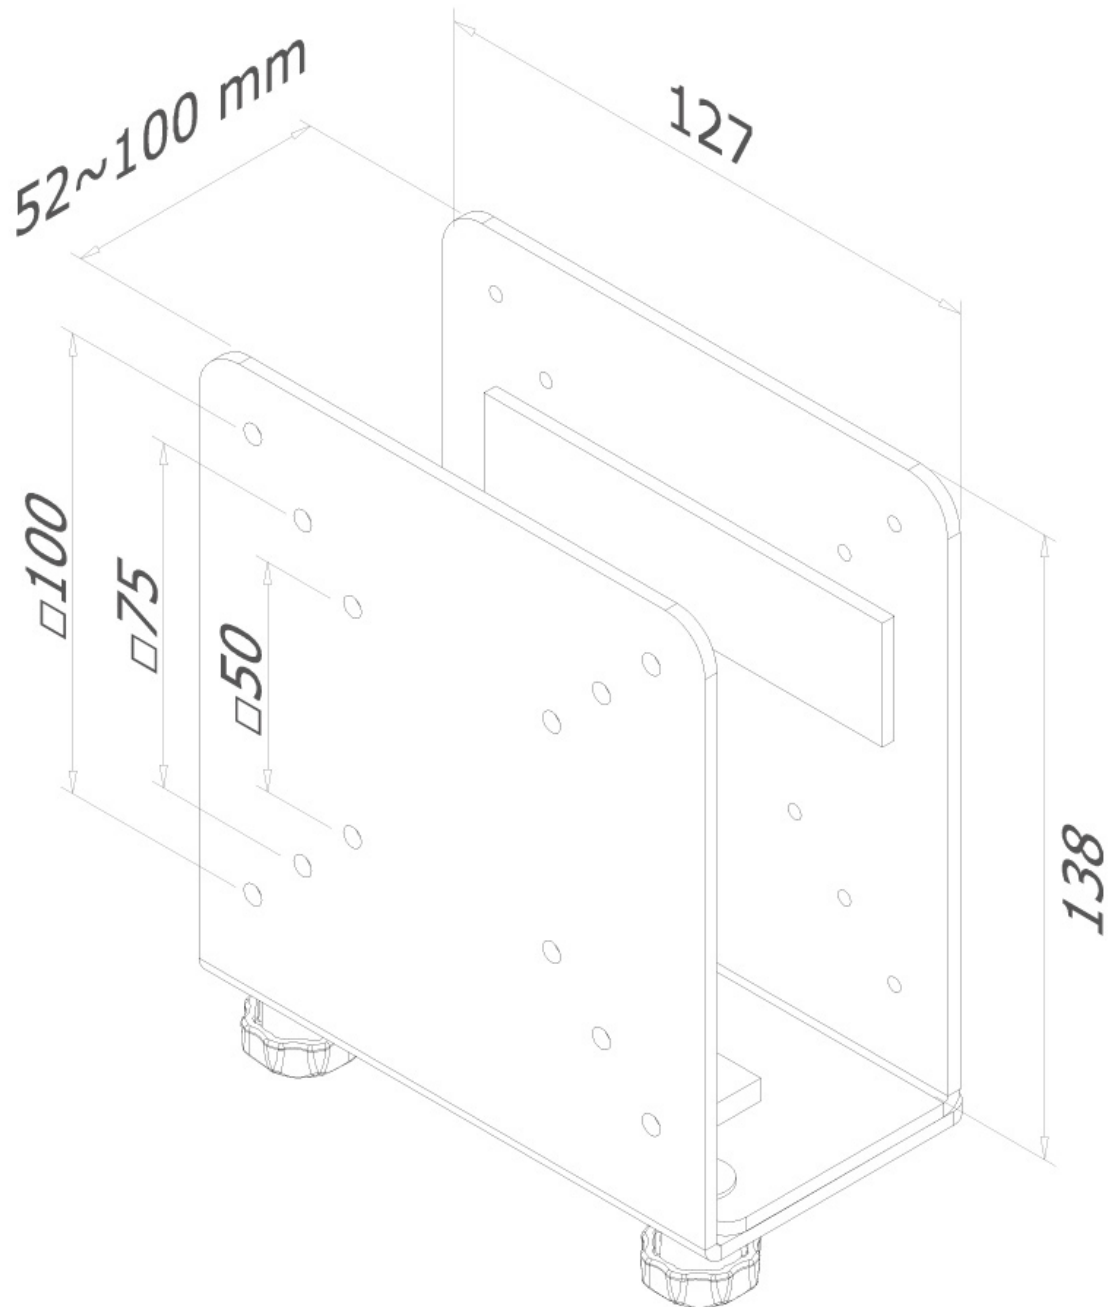

THINCLIENT-20

NEOMOUNTS TITOLARE THIN CLIENT

Neomounts

Measuring unit: mm