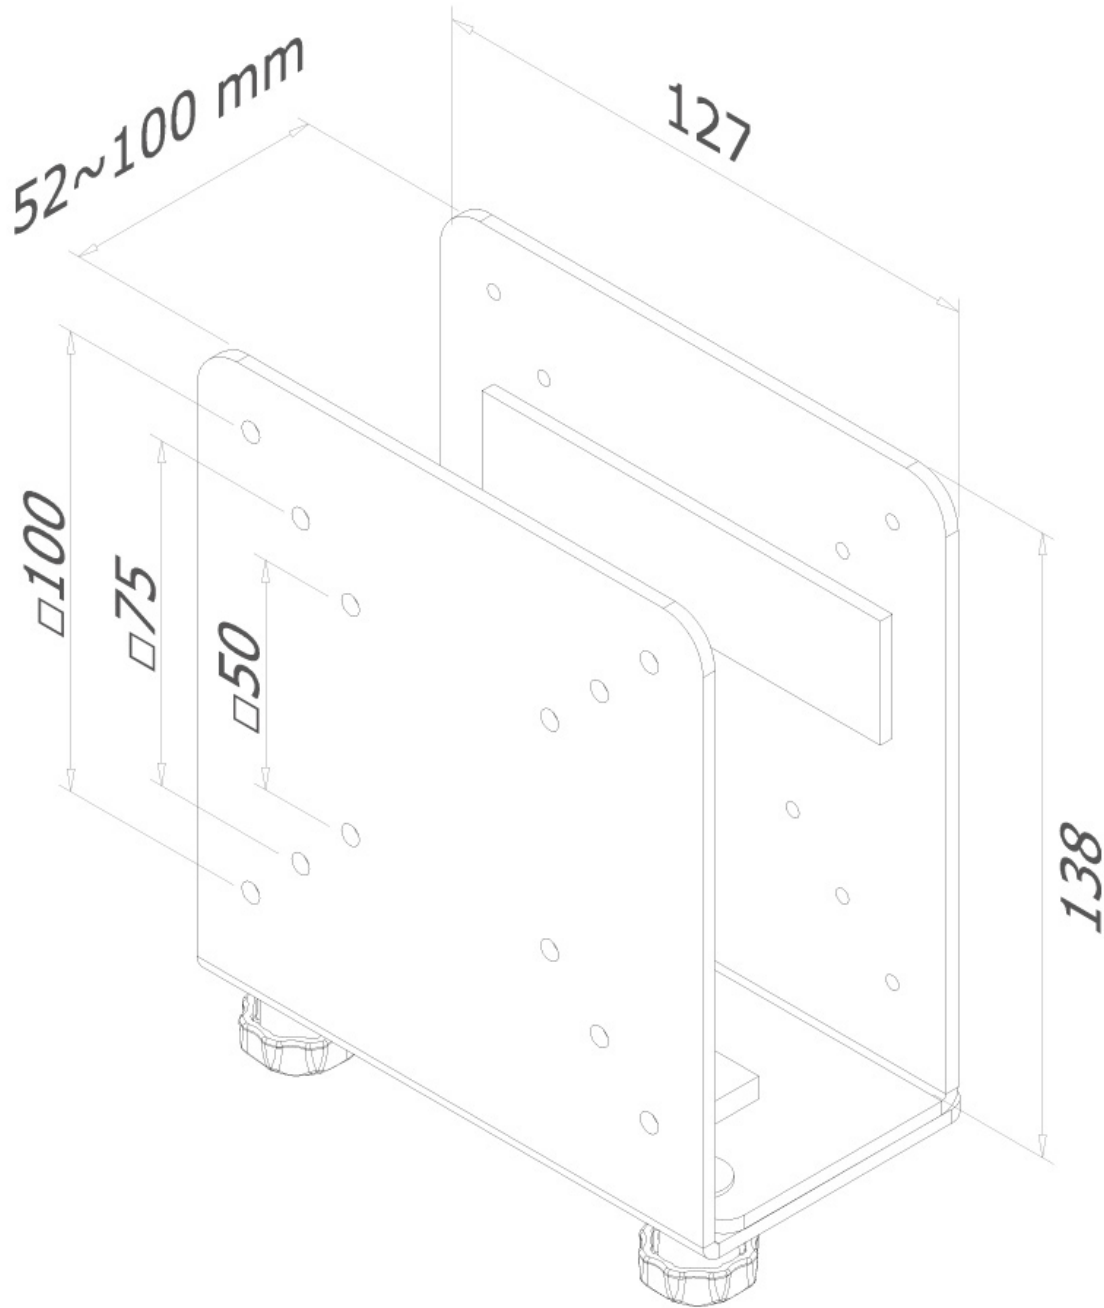

THINCLIENT-20

NEOMOUNTS SUPPORT NUC/CLIENT LÉGER

Neomounts

Measuring unit: mm