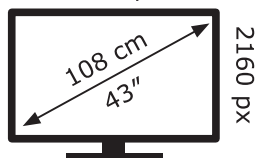

**ENERG** ⚡

**LG Electronics**

43NANO789QA

**54** kWh/1000h

ABCDEF**G**

**82** kWh/1000h

3840 px

2019/2013