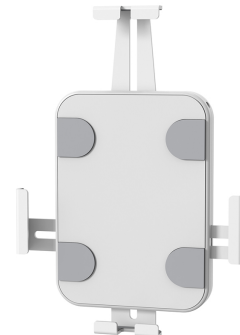

WL15-625WH1

NEOMOUNTS BY NEWSTAR SOPORTE DE

ESPECIFICACIONES

GENERAL

Tamaño mín. pantalla*	7.9 inch
Tamaño máx. pantalla*	11 inch
Peso mínimo	0 kg (por pantalla)
Peso máximo	1 kg (por pantalla)
Pantallas	1
Patrón VESA	100x100 mm
VESA mínimo	100x100 mm
VESA máximo	100x100 mm
Distancia a la pared	2,5 cm

FUNCIONALIDAD

Tipo	Rotar
Rotación (grados)	360°
Altura	24,6 cm
Ancho	18,1 cm
Profundidad	3,7 cm
Tipo de ajuste	Ninguno
Bloqueable	Bloqueable - Candado incluido

INFORMACIÓN

Color	Blanco
Material principal	Acero
Garantía	5 años
EAN code	8717371449704

Neomounts

Neomounts

Neomounts by Newstar WL15-625WH1 soporte de pared giratorio para tabletas de 7,9-11" - Blanco

El Neomounts by Newstar WL15-625WH1 es un soporte de pared para tabletas que puede girar 360° para cambiar fácilmente entre la orientación vertical y la horizontal.

El soporte de la tableta cuenta con un bloqueo antirrobo para mayor seguridad. Las almohadillas antideslizantes protegen la tableta de cualquier arañazo, mientras que las abrazaderas ajustables en altura y anchura garantizan una colocación segura y sólida del dispositivo. La parte superior tiene un recorte para la cámara de la tableta. La instalación no puede ser más fácil, ya que sólo se necesita un tornillo.