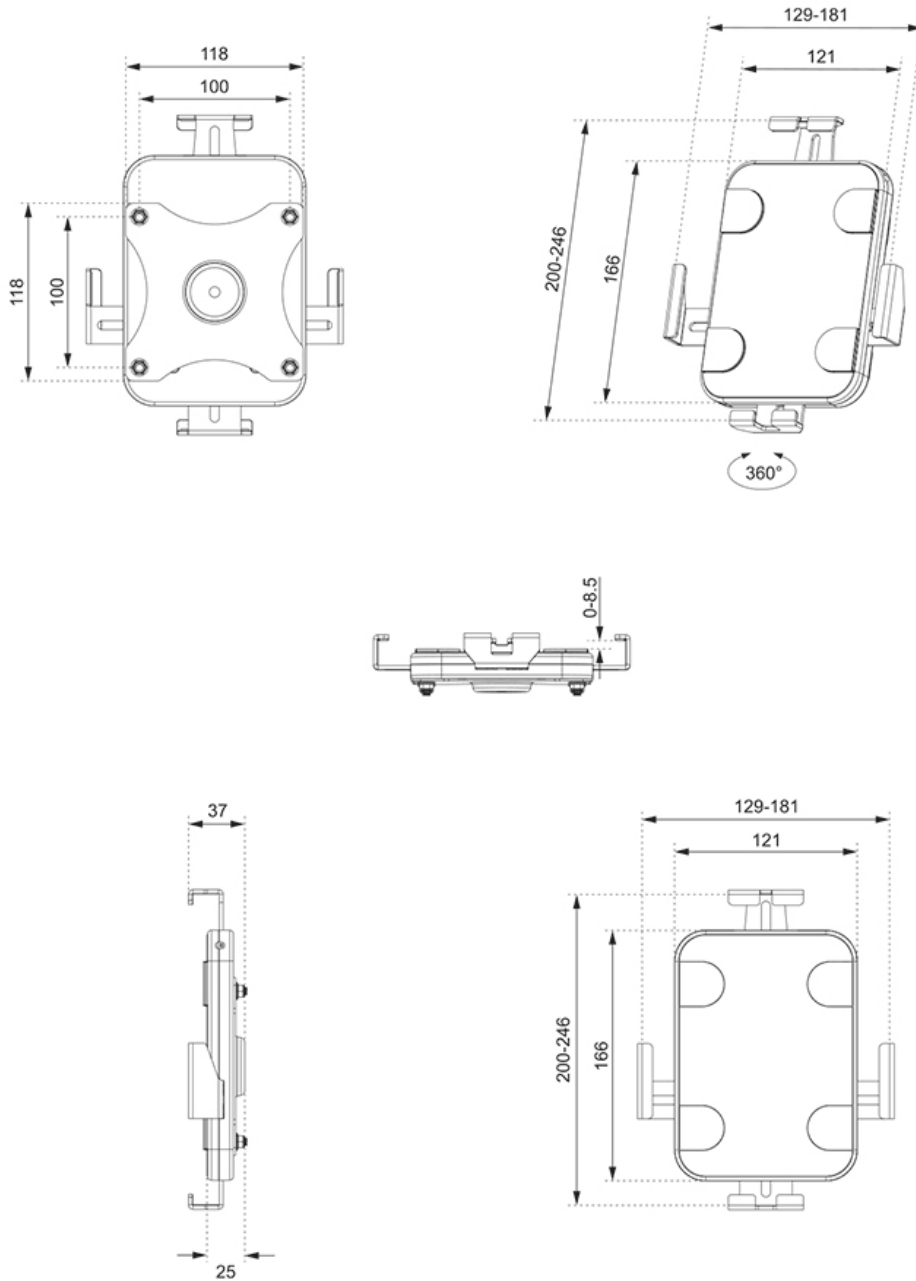

WL15-625WH1

NEOMOUNTS BY NEWSTAR SOPORTE DE

Neomounts