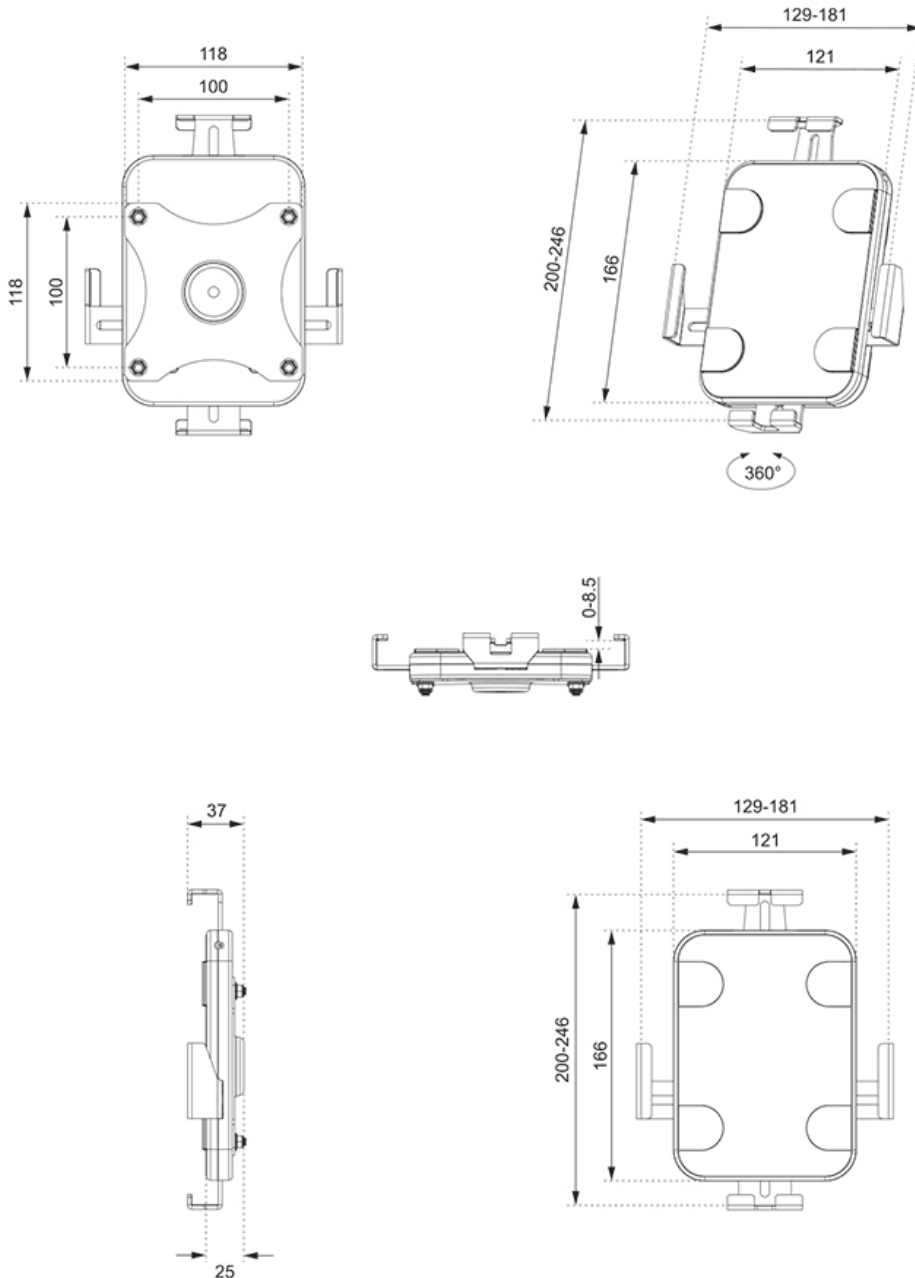

WL15-625WH1

NEOMOUNTS BY NEWSTAR SUPPORT

Neomounts