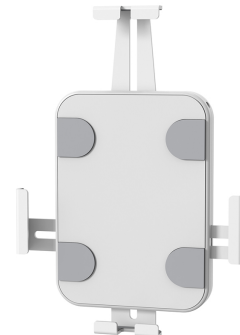

Neomounts

Neomounts by Newstar WL15-625WH1 support mural rotatif pour tablettes 7,9-11" - Blanc

Le Neomounts by Newstar WL15-625WH1 est un support mural pour tablette qui peut pivoter à 360° pour passer facilement de l'orientation portrait à l'orientation paysage.

Le support de tablette est doté d'un verrou antiviol pour plus de sécurité. Des patins antidérapants protègent la tablette de toute rayure, tandis que les pinces réglables en hauteur et en largeur assurent un placement sûr et solide de l'appareil. La partie supérieure comporte une découpe pour l'appareil photo de la tablette. L'installation est très simple, une seule vis étant nécessaire.