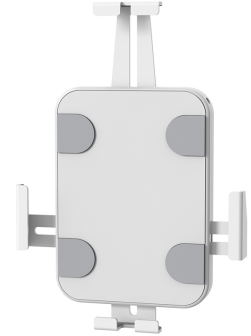

WL15-625WH1

NEOMOUNTS SOPORTE DE PARED PARA

ESPECIFICACIONES

GENERAL

Tamaño mín. pantalla*	7.9 inch
Tamaño máx. pantalla*	11 inch
Peso mínimo	0 kg (por pantalla)
Peso máximo	1 kg (por pantalla)
Pantallas	1
VESA mínimo	100x100 mm
VESA máximo	100x100 mm
Distancia a la pared	2,5 cm

FUNCIONALIDAD

Tipo	Rotar
Rotación (grados)	360°
Altura	24,6 cm
Ancho	18,1 cm
Profundidad	3,7 cm
Tipo de ajuste	Ninguno
Bloqueable	Bloqueable - Tornillo de seguridad incluido

INFORMACIÓN

Color	Blanco
Material principal	Acero
Garantía	5 años
EAN code	8717371449704

Neomounts

Neomounts

Neomounts WL15-625WH1 soporte de pared giratorio para tabletas de 7,9-11" - Blanco

El Neomounts WL15-625WH1 es un soporte de pared para tabletas que puede girar 360° para cambiar fácilmente entre la orientación vertical y la horizontal.

El soporte de la tableta cuenta con un bloqueo antirrobo para mayor seguridad. Las almohadillas antideslizantes protegen la tableta de cualquier arañazo, mientras que las abrazaderas ajustables en altura y anchura garantizan una colocación segura y sólida del dispositivo. La parte superior tiene un recorte para la cámara de la tableta. La instalación no puede ser más fácil, ya que sólo se necesita un tornillo. El WL15-625WH1 es adecuado para tabletas con un grosor de 0-8,5 mm.