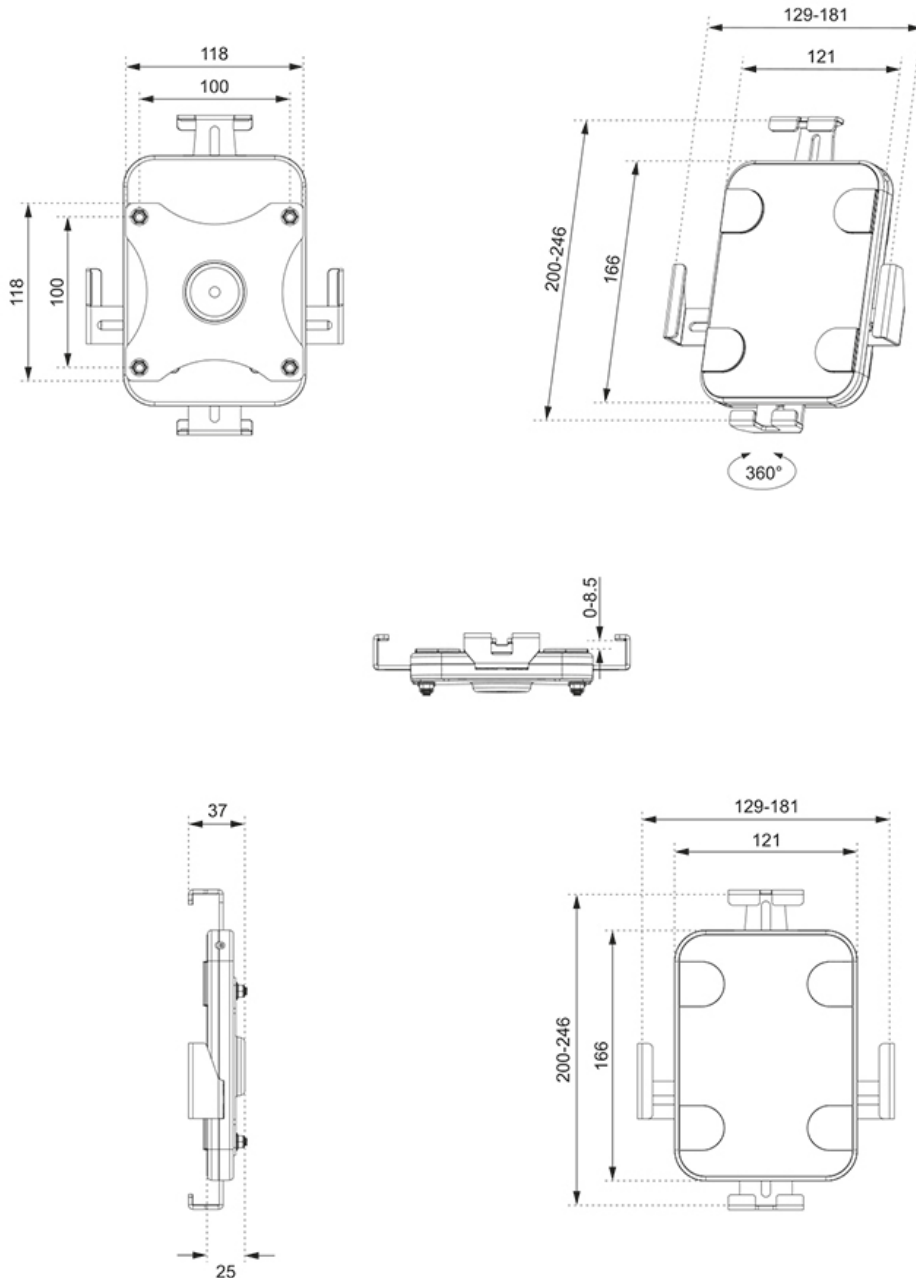

WL15-625WH1

NEOMOUNTS SOPORTE DE PARED PARA

ESPECIFICACIONES

GENERAL

Tamaño mín. pantalla*	7.9 inch
Tamaño máx. pantalla*	11 inch
Peso mínimo	0 kg (por pantalla)
Peso máximo	1 kg (por pantalla)
Pantallas	1
VESA mínimo	100x100 mm
VESA máximo	100x100 mm
Distancia a la pared	2,5 cm

FUNCIONALIDAD

Tipo	Rotar
Rotación (grados)	360°
Altura	24,6 cm
Ancho	18,1 cm
Profundidad	3,7 cm
Tipo de ajuste	Ninguno
Bloqueable	Bloqueable - Tornillo de seguridad incluido

INFORMACIÓN

Color	Blanco
Material principal	Acero
Garantía	5 años
EAN code	8717371449704

Neomounts

Neomounts

Neomounts WL15-625WH1 soporte de pared giratorio para tabletas de 7,9-11" - Blanco

El Neomounts WL15-625WH1 es un soporte de pared para tabletas que puede girar 360° para cambiar fácilmente entre la orientación vertical y la horizontal.

WL15-625WH1

NEOMOUNTS SOPORTE DE PARED PARA

Neomounts

Measuring unit: mm