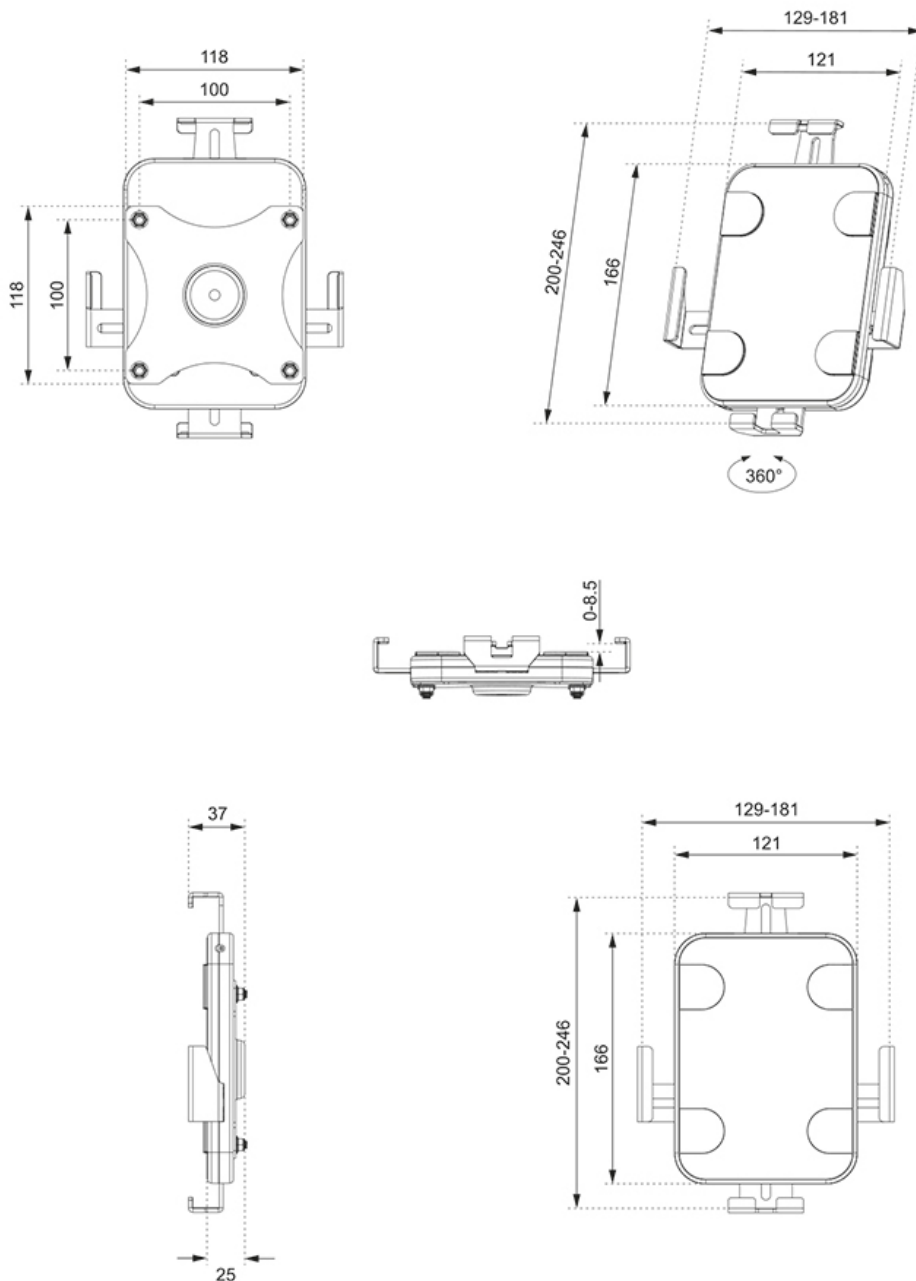

WL15-625WH1

NEOMOUNTS WAND TABLETHOUDER

SPECIFICATIES

ALGEMEEN

Min. beeldformaat*	7.9 inch
Max. beeldformaat*	11 inch
Min. draagvermogen	0 kg (per scherm)
Max. draagvermogen	1 kg (per scherm)
Schermen	1
VESA minimaal	100x100 mm
VESA maximaal	100x100 mm
Afstand tot wand	2,5 cm

FUNCTIONALITEIT

Type	Roteren
Roteren (graden)	360°
Hoogte	24,6 cm
Breedte	18,1 cm
Diepte	3,7 cm
Verstellingstype	Geen
Vergrendelbaar	Vergrendelbaar - Inclusief veiligheidsschroef

INFORMATIE

Kleur	Wit
Hoofdmateriaal	Staal
Garantie	5 jaar
EAN code	8717371449704

Neomounts

Neomounts

Neomounts WL15-625WH1 roteerbare wand tablethouder voor 7,9-11" tablets - Wit

De Neomounts WL15-625WH1 is een wand tablethouder die 360° kan roteren, zodat eenvoudig geschakeld kan worden tussen portrait en landscape oriëntatie.

WL15-625WH1

NEOMOUNTS WAND TABLETHOUDER

Neomounts

Measuring unit: mm