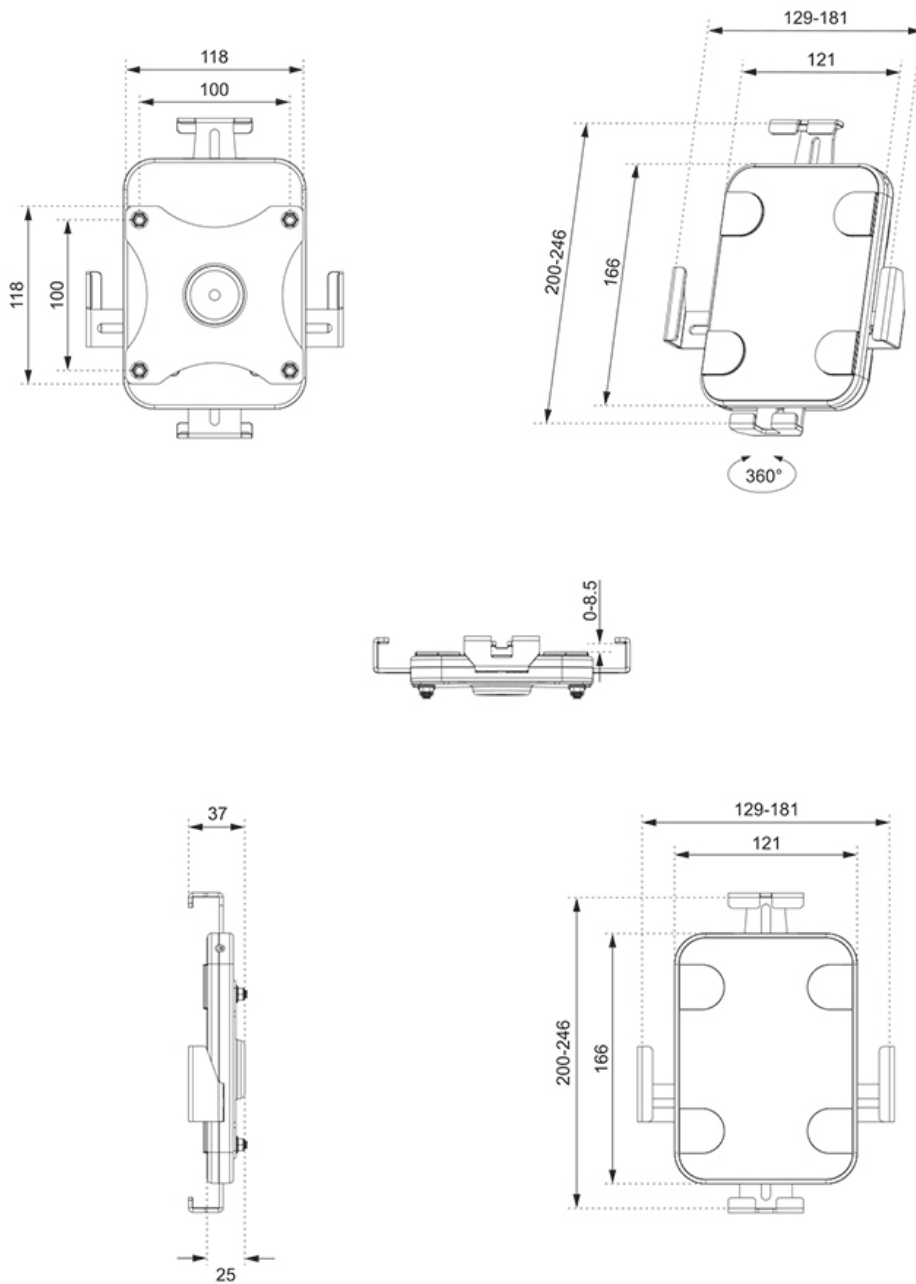

WL15-625WH1

NEOMOUNTS WAND TABLETHOUDER

SPECIFICATIES

ALGEMEEN

Min. beeldformaat*	7.9 inch
Max. beeldformaat*	11 inch
Min. draagvermogen	0 kg (per scherm)
Max. draagvermogen	1 kg (per scherm)
Schermen	1
VESA minimaal	100x100 mm
VESA maximaal	100x100 mm
Afstand tot wand	2,5 cm

FUNCTIONALITEIT

Type	Roteren
Vergrendelbaar	Vergrendelbaar - Inclusief veiligheidsschroef
Roteren (graden)	360°
Hoogte	24,6 cm
Breedte	18,1 cm
Diepte	3,7 cm
Verstellingstype	Geen

INFORMATIE

Kleur	Wit
Hoofdmateriaal	Staal
Garantie	5 jaar
EAN code	8717371449704

Neomounts

Neomounts

Neomounts WL15-625WH1 roteerbare wand tablethouder voor 7,9-11" tablets - Wit

De Neomounts WL15-625WH1 is een wand tablethouder die 360° kan roteren, zodat eenvoudig geschakeld kan worden tussen portrait en landscape oriëntatie.

WL15-625WH1

NEOMOUNTS WAND TABLETHOUDE

Neomounts

Measuring unit: mm