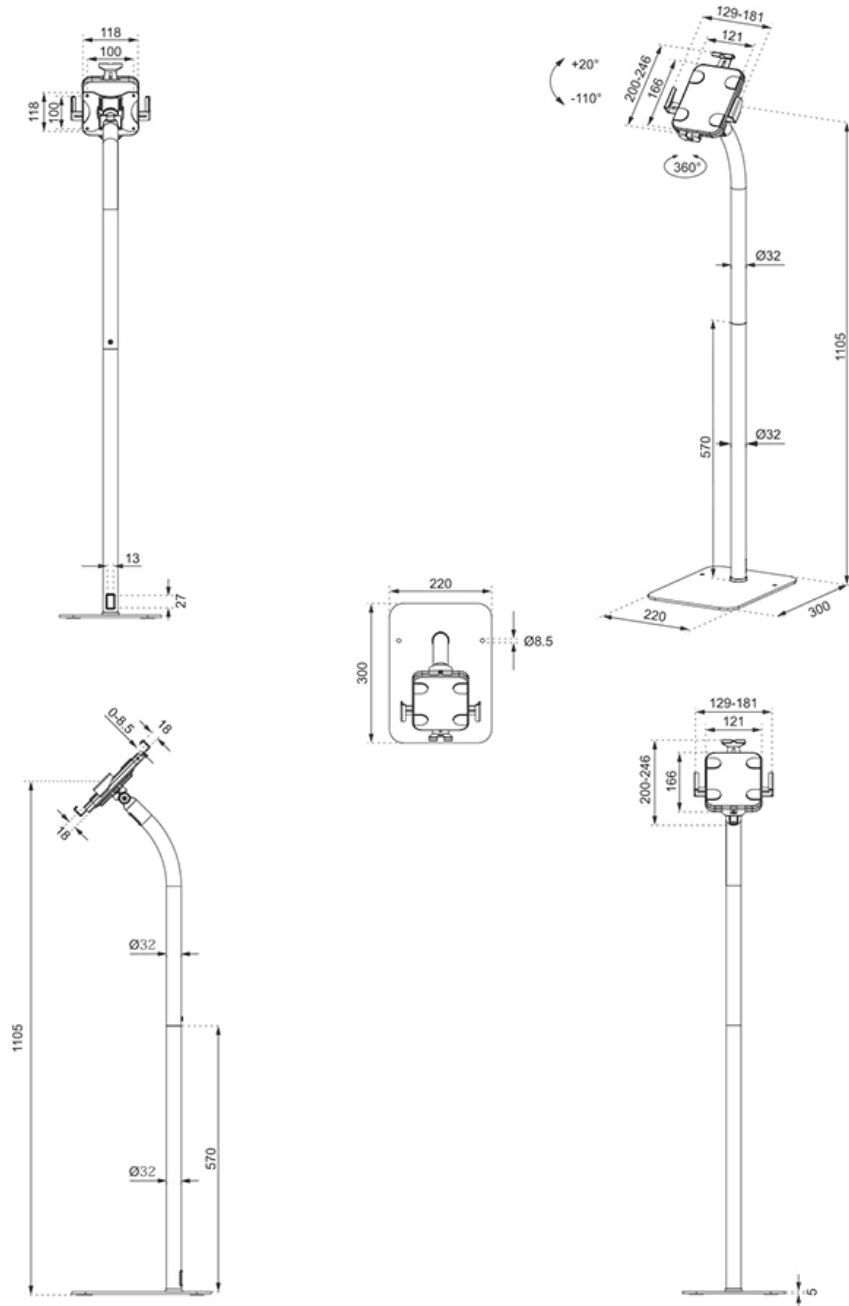

FL15-625WH1

NEOMOUNTS BY NEWSTAR SOPORTE DE

Neomounts