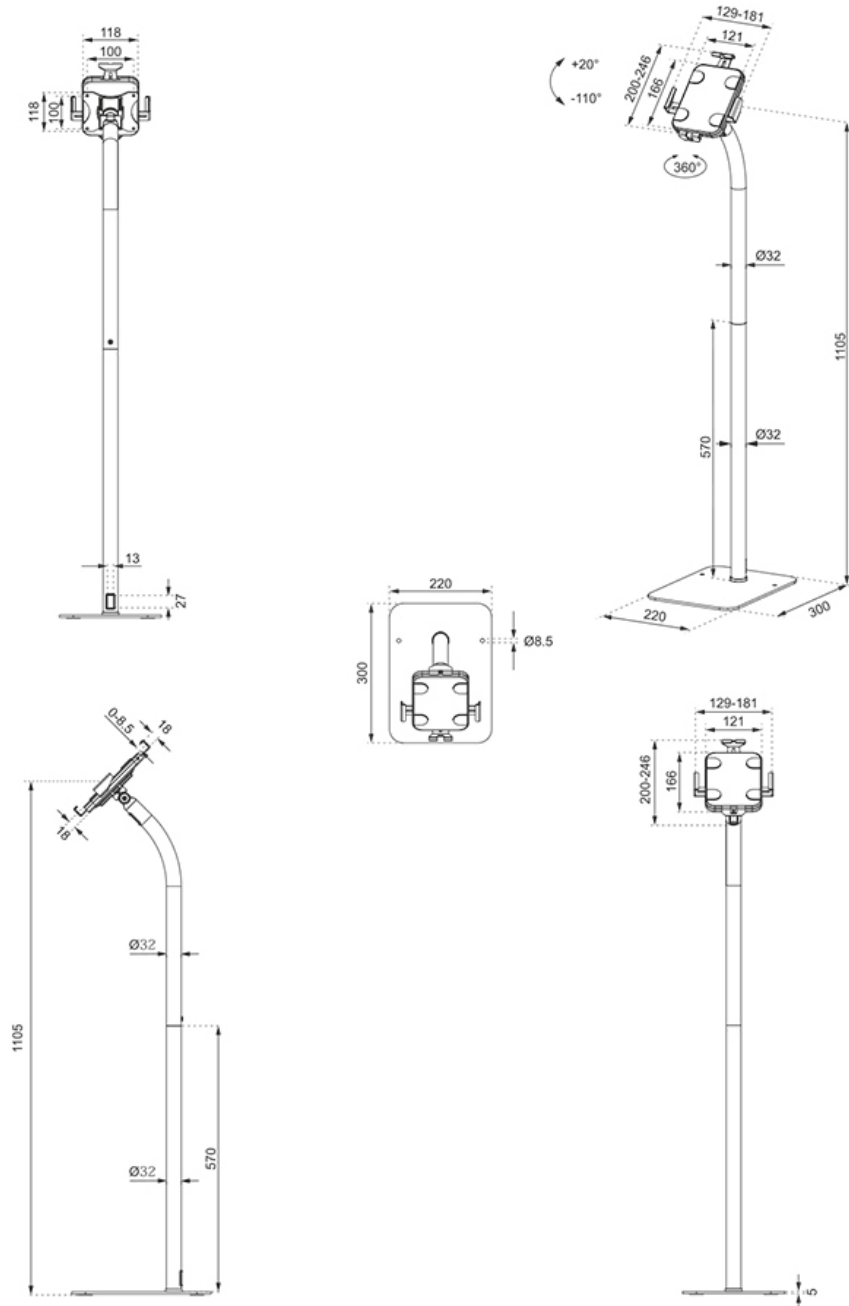

FL15-625WH1

NEOMOUNTS SOPORTE DE SUELO PARA

Neomounts

Measuring unit: mm