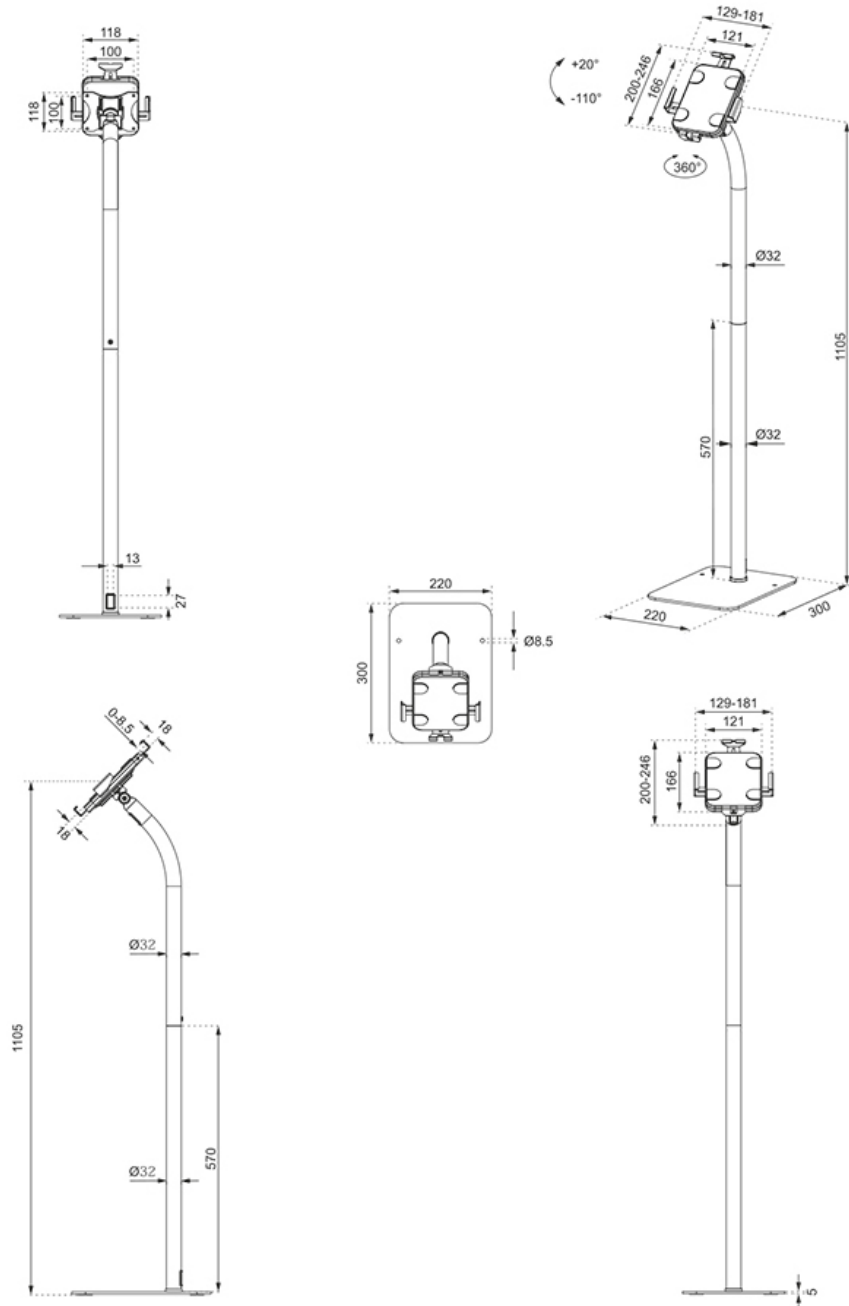

INFORMATIE

Kleur	Wit
Hoofdmateriaal	Staal
Garantie	5 jaar
EAN code	8717371449803

*NB. De vermelde inch-maten zijn slechts een indicatie, gecombineerd met het gewicht en de VESA-maten. Het maximale gewicht en de VESA-maat zijn absolute beperkingen voor de producten en dienen niet te worden overschreden.

NEOMOUNTS TABLET VLOERSTEUN

Neomounts FL15-625WH1 kantel- en roteerbare tablet vloersteun voor 7,9-11" tablets - Wit

De Neomounts FL15-625WH1 is een tablet vloersteun die 360° kan roteren, zodat eenvoudig geschakeld kan worden tussen portrait en landscape oriëntatie. Daarnaast kan de tablethouder +20°/-110° kantelen voor een comfortabele kijkpositie. Met behulp van de schuifrail aan de achterzijde kan de tablet in het midden van de steun worden uitgelijnd.

De tablethouder is voorzien van een anti-diefstalslot en een schroefbare basis voor extra veiligheid. Anti-slipkussentjes beschermen de tablet tegen eventuele krassen, terwijl de in hoogte en breedte verstelbare klemmen zorgen voor een veilige en solide plaatsing van het apparaat. De bovenzijde is voorzien van een uitsparing voor de camera van de tablet. Kabels kunnen netjes worden weggewerkt via het interne kabelmanagementsysteem. De FL15-625WH1 is geschikt voor tablets met een dikte van 0-8,5 mm.

FL15-625WH1

NEOMOUNTS TABLET VLOERSTEUN

Neomounts

Measuring unit: mm