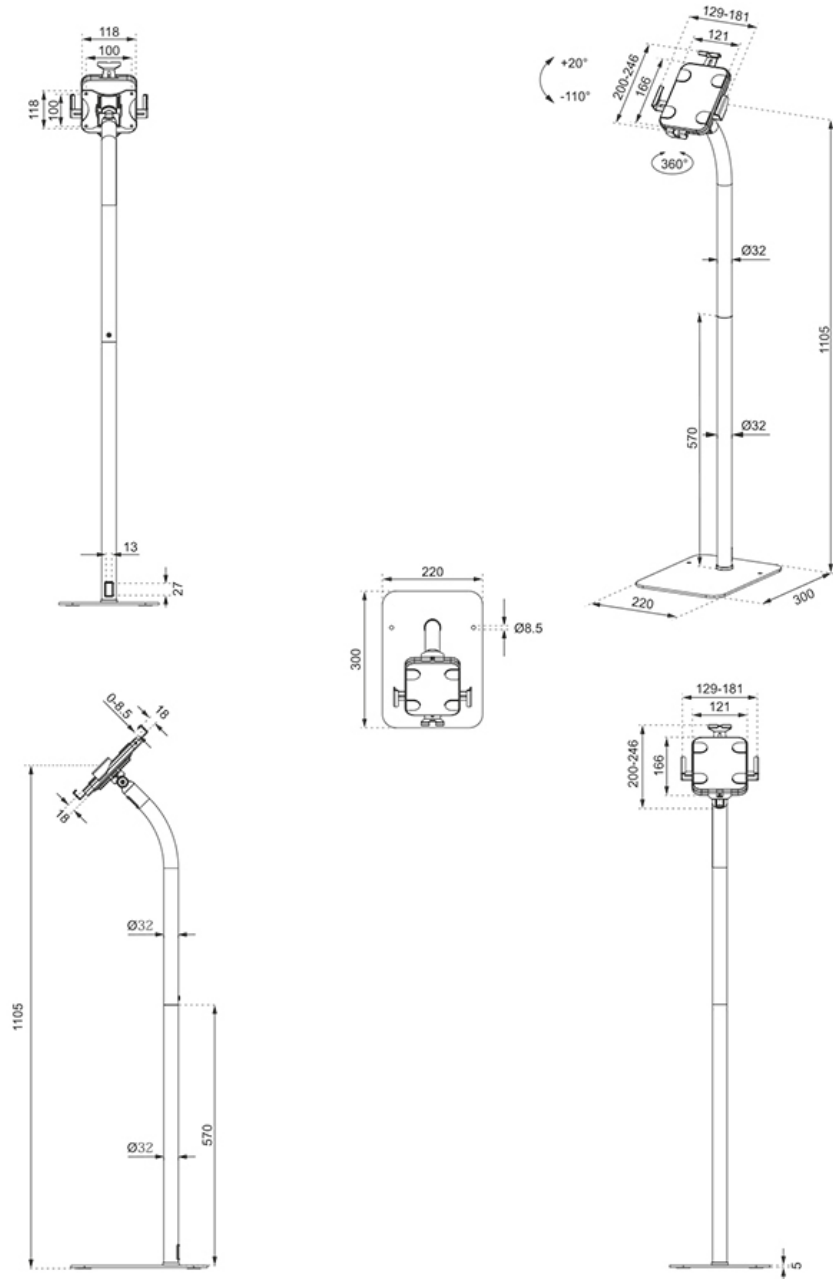

FL15-625WH1

NEOMOUNTS FL15-625WH1 TABLET VLOERSTANDAARD 7.9-11" - VERGRENDELBAAR - UNIVERSEEL

Neomounts

Measuring unit: mm