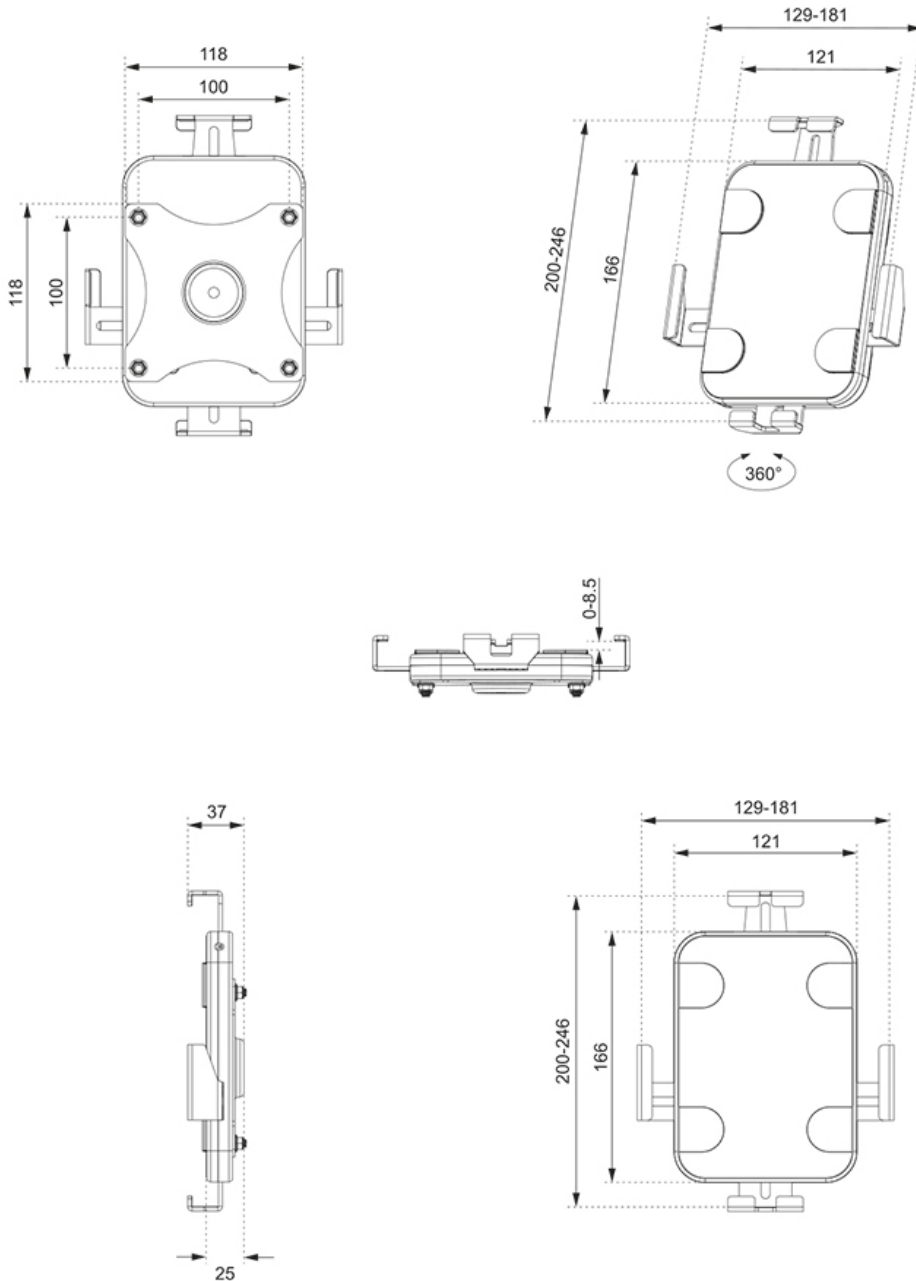

WL15-625BL1

NEOMOUNTS WAND TABLETHOUDER

SPECIFICATIES

ALGEMEEN

Min. beeldformaat*	7,9 inch
Max. beeldformaat*	11 inch
Max. draagvermogen	1 kg (per scherm)
Schermen	1
VESA minimaal	100x100 mm
VESA maximaal	100x100 mm
Afstand tot wand	2,5 cm

FUNCTIONALITEIT

Type	Roteren
Vergrendelbaar	Vergrendelbaar - Inclusief veiligheidsschroef
Roteren (graden)	360°
Hoogte	24,6 cm
Breedte	18,1 cm
Diepte	3,7 cm
Verstellingstype	Geen

INFORMATIE

Kleur	Zwart
Hoofdmateriaal	Staal
Garantie	5 jaar
EAN code	8717371449698

Neomounts

Neomounts

Neomounts WL15-625BL1 roteerbare wand tablethouder voor 7,9-11" tablets - Zwart

De Neomounts WL15-625BL1 is een wand tablethouder die 360° kan roteren, zodat eenvoudig geschakeld kan worden tussen portrait en landscape oriëntatie.

WL15-625BL1

NEOMOUNTS WAND TABLETHOUDE

Neomounts

Measuring unit: mm