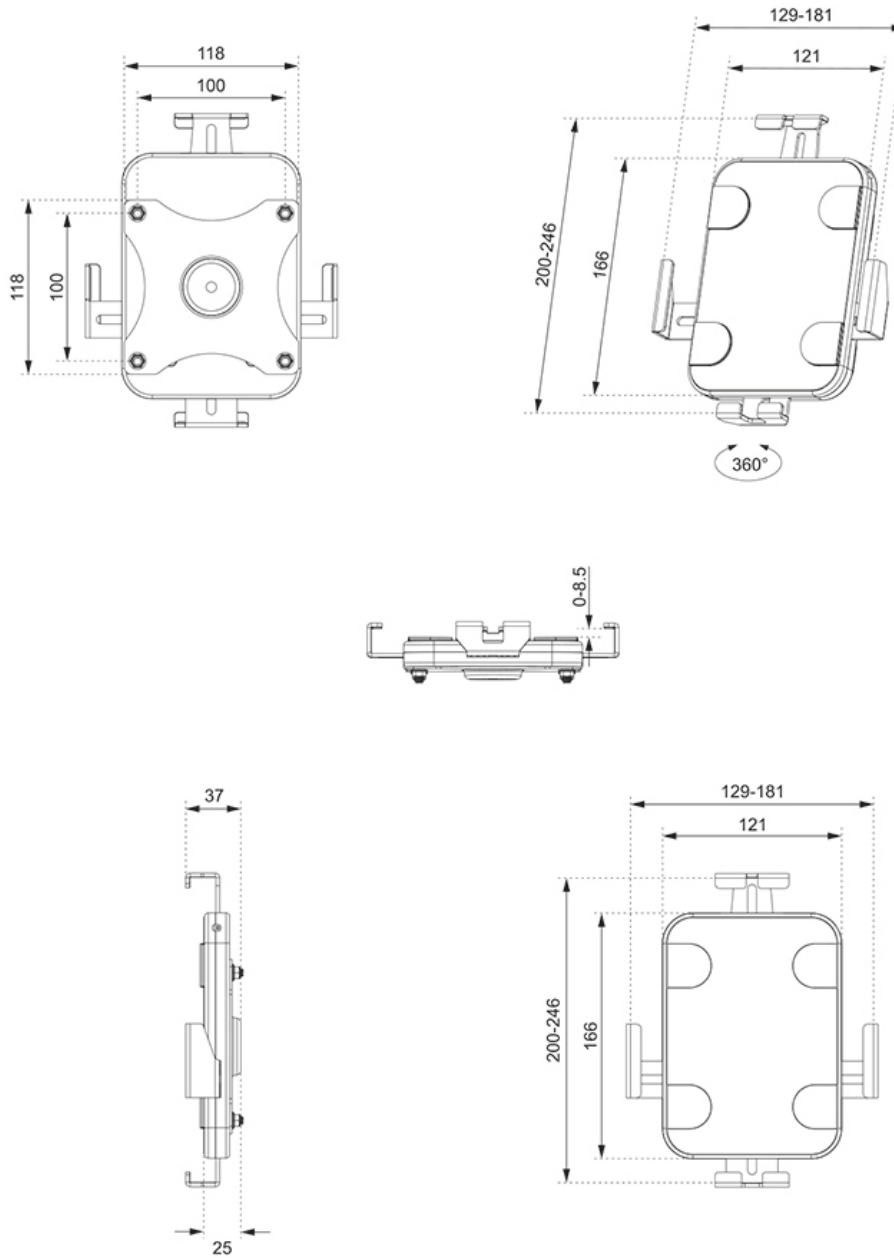

FUNCTIE

Type	
Vergrendelbaar	Vergrendelbaar - Inclusief veiligheidsschroef
Roteren (graden)	360°
Hoogte	24,6 cm
Breedte	18,1 cm
Diepte	3,7 cm
Verstellingstype	Geen

INFORMATIE

Kleur	
Hoofdmateriaal	Staal
Garantie	5 jaar

*NB. De vermelde inch-maten zijn slechts een indicatie, gecombineerd met het gewicht en de VESA-maten. Het maximale gewicht en de VESA-maat zijn absolute beperkingen voor de producten en dienen niet te worden overschreden.

Neomounts

Neomounts

Neomounts WL15-625BL1 Tablet muurbeugel - 7.9-11" - 360° roteerbaar - vergrendelbaar (incl. veiligheidsschroef, excl. slot) - VESA 100x100 - universeel - zwart

De Neomounts WL15-625BL1 is een wand tablethouder die 360° kan roteren, zodat eenvoudig geschakeld kan worden tussen portrait en landscape oriëntatie.

WL15-625BL1

NEOMOUNTS WL15-625BL1 TABLET MUURBEUGEL 7.9-11" - VERGRENDELBAAR - UNIVERSEEL

Neomounts

Measuring unit: mm