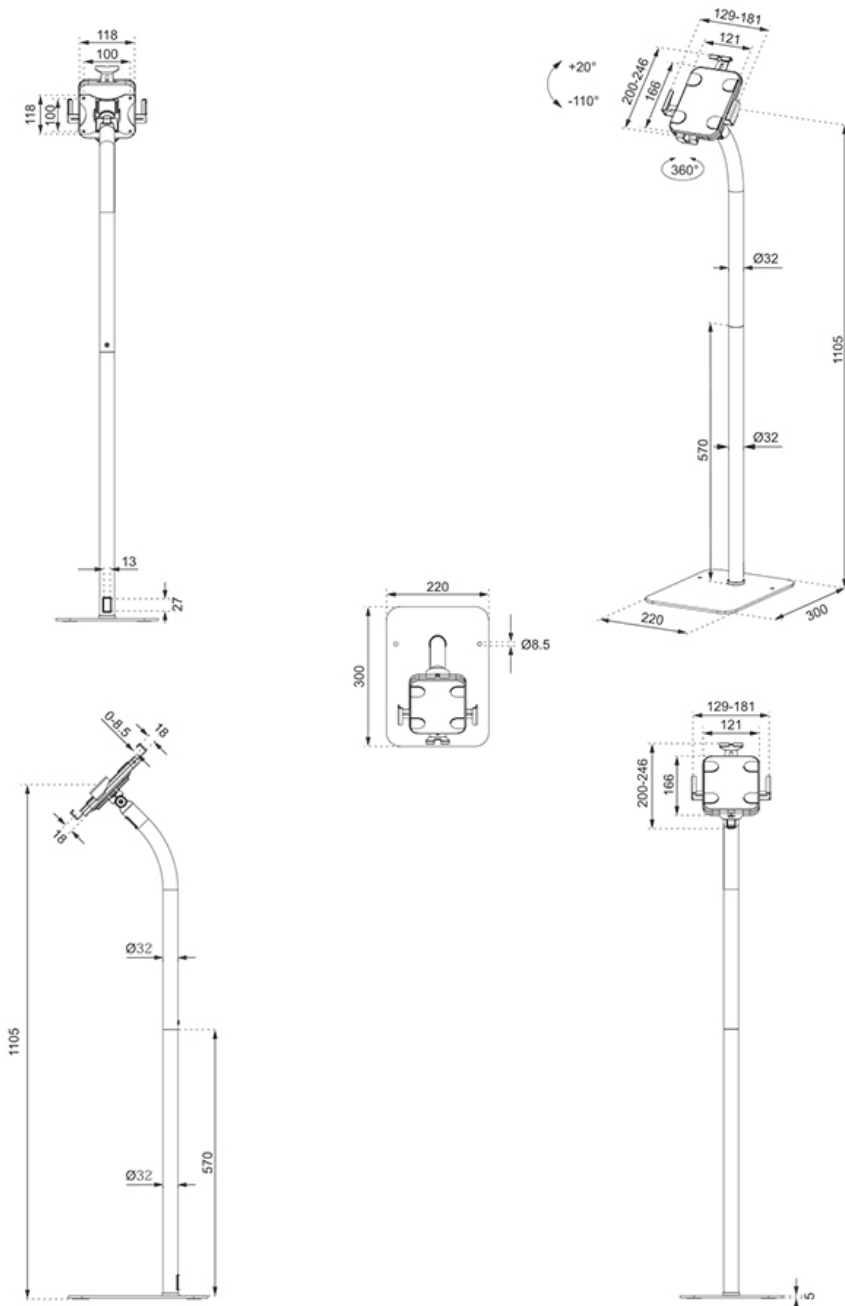

FL15-625BL1

NEOMOUNTS SOPORTE DE SUELO PARA

Neomounts

Measuring unit: mm