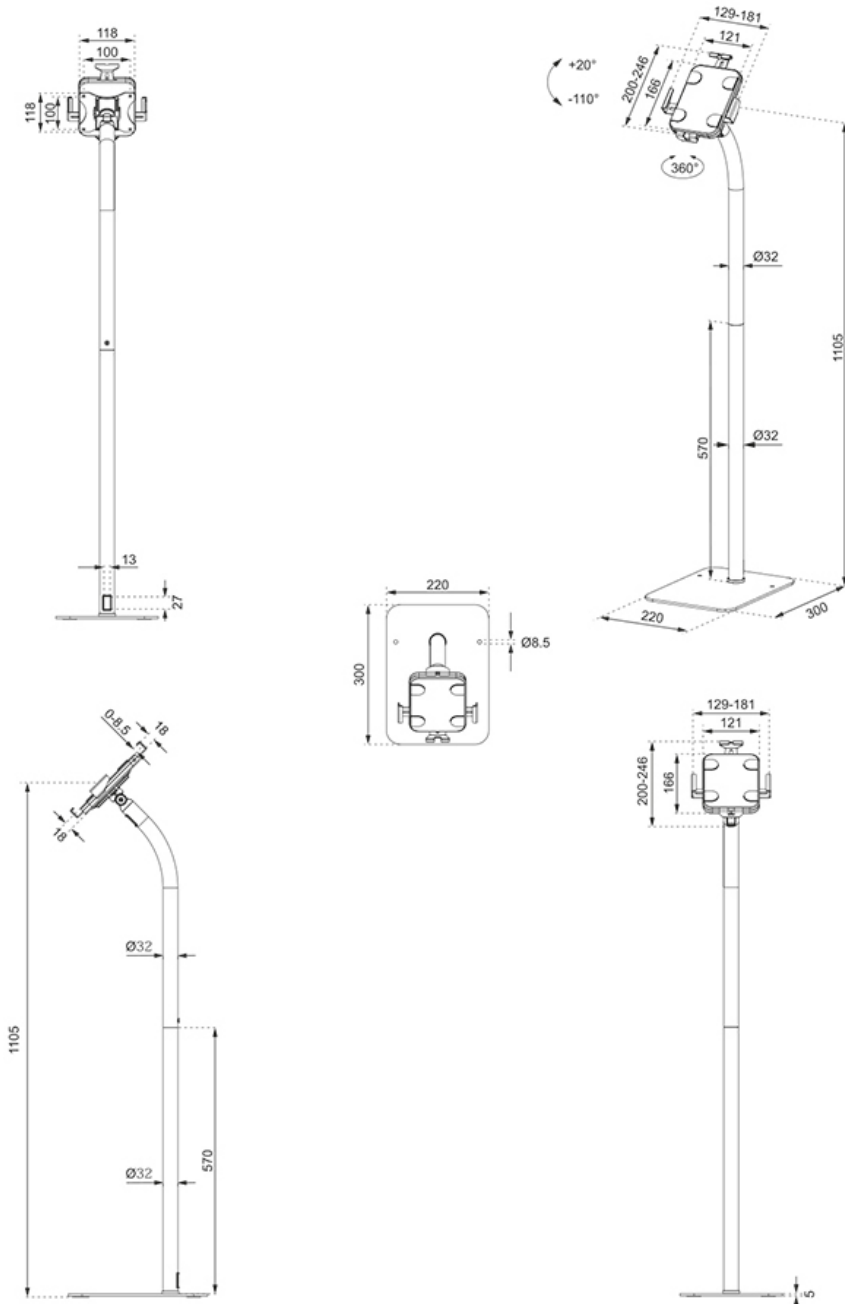

INFORMATIE

Kleur	Zwart
Hoofdmateriaal	Staal
Garantie	5 jaar
EAN code	8717371449797

*NB. De vermelde inch-maten zijn slechts een indicatie, gecombineerd met het gewicht en de VESA-maten. Het maximale gewicht en de VESA-maat zijn absolute beperkingen voor de producten en dienen niet te worden overschreden.

NEOMOUNTS TABLET VLOERSTEUN

Neomounts FL15-625BL1 kantel- en roteerbare tablet vloersteun voor 7,9-11" tablets - Zwart

De Neomounts FL15-625BL1 is een tablet vloersteun die 360° kan roteren, zodat eenvoudig geschakeld kan worden tussen portrait en landscape oriëntatie. Daarnaast kan de tablethouder +20°/-110° kantelen voor een comfortabele kijkpositie. Met behulp van de schuifrail aan de achterzijde kan de tablet in het midden van de steun worden uitgelijnd.

De tablethouder is voorzien van een anti-diefstalslot en een schroefbare basis voor extra veiligheid. Anti-slipkussentjes beschermen de tablet tegen eventuele krassen, terwijl de in hoogte en breedte verstelbare klemmen zorgen voor een veilige en solide plaatsing van het apparaat. De bovenzijde is voorzien van een uitsparing voor de camera van de tablet. Kabels kunnen netjes worden weggewerkt via het interne kabelmanagementsysteem. De FL15-625BL1 is geschikt voor tablets met een dikte van 0-8,5 mm.

FL15-625BL1

NEOMOUNTS TABLET VLOERSTEUN

Neomounts

Measuring unit: mm