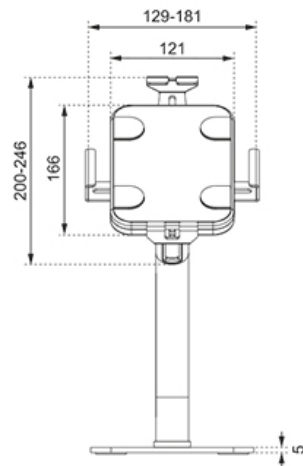

DS15-625BL1

NEOMOUNTS BY NEWSTAR SOPORTE DE

Neomounts