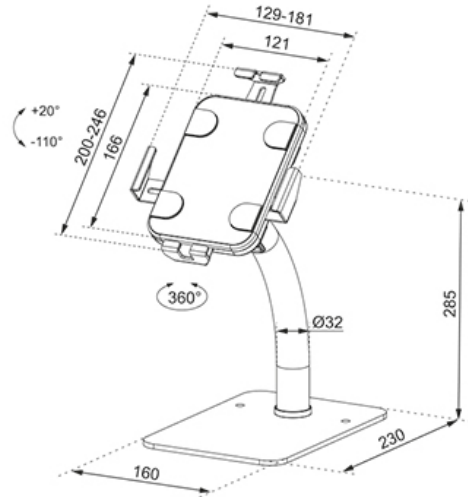

DS15-625BL1

NEOMOUNTS BY NEWSTAR SOPORTE DE

Neomounts