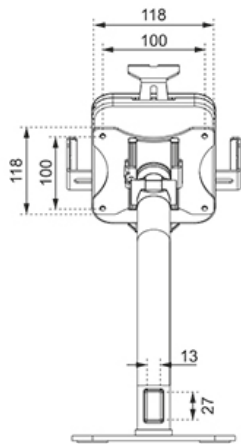

DS15-625BL1

NEOMOUNTS BY NEWSTAR SOPORTE DE

Neomounts