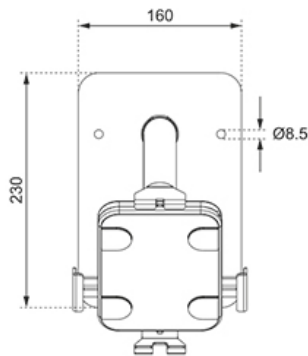

DS15-625BL1

NEOMOUNTS BY NEWSTAR SOPORTE DE

Neomounts