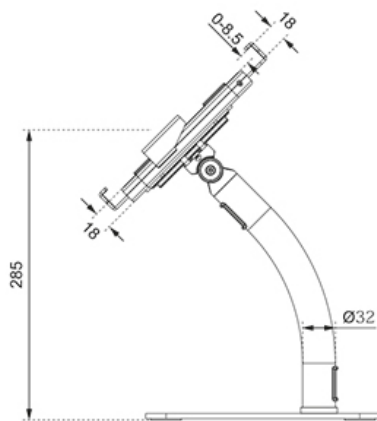

DS15-625BL1

NEOMOUNTS BY NEWSTAR SOPORTE DE

Neomounts