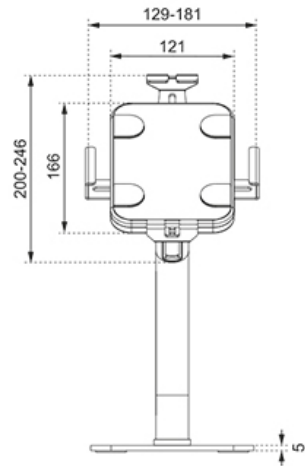

DS15-625BL1

NEOMOUNTS BY NEWSTAR SUPPORT

Neomounts