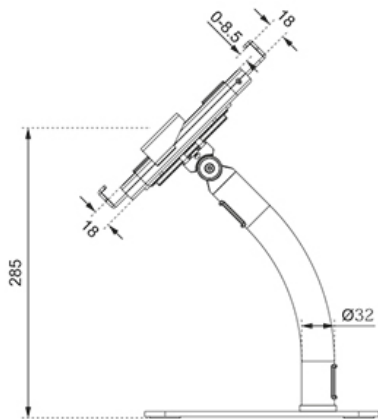

DS15-625BL1

NEOMOUNTS BY NEWSTAR SUPPORT

Neomounts