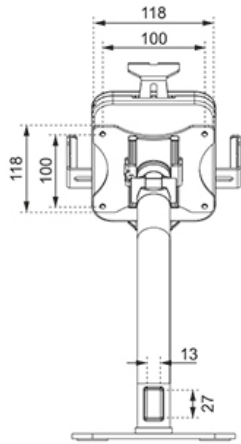

DS15-625BL1

NEOMOUNTS BY NEWSTAR SUPPORT

Neomounts