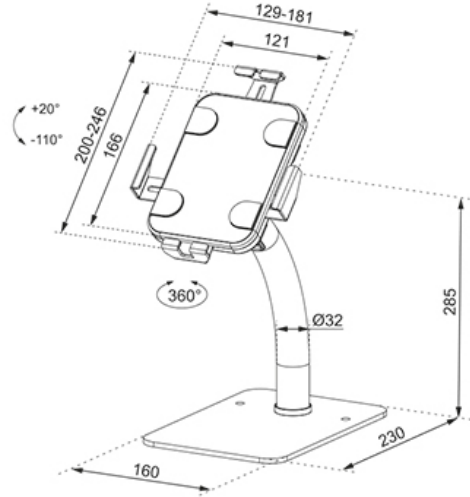

DS15-625BL1

NEOMOUNTS BY NEWSTAR SUPPORT

Neomounts