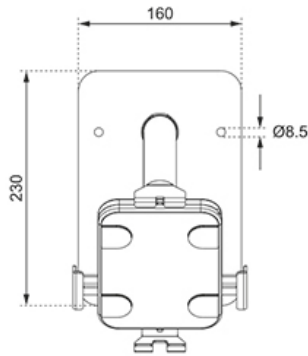

DS15-625BL1

NEOMOUNTS BY NEWSTAR SUPPORT

Neomounts